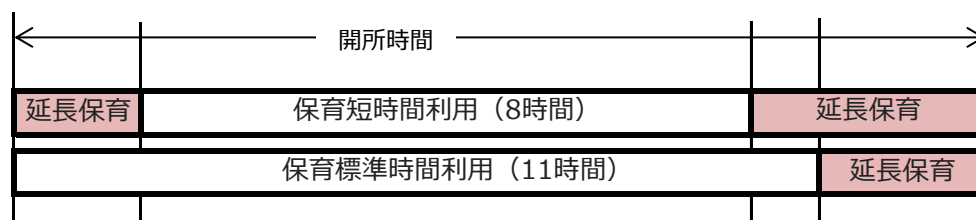

7:30 8:00 【保育必要量のイメージ】 16:00 18:30 19:30

実際の利用時間は保育を必要とする状況を個別に確認したうえで決定します。

※ 西九条保育所は(社福)南海福祉事業会に運営を委託しています。  
 ※ 勢至学園保育所の定員は福島区の分園も含んでいます。  
 ※ しんが保育園の定員は分園も含んでいます。