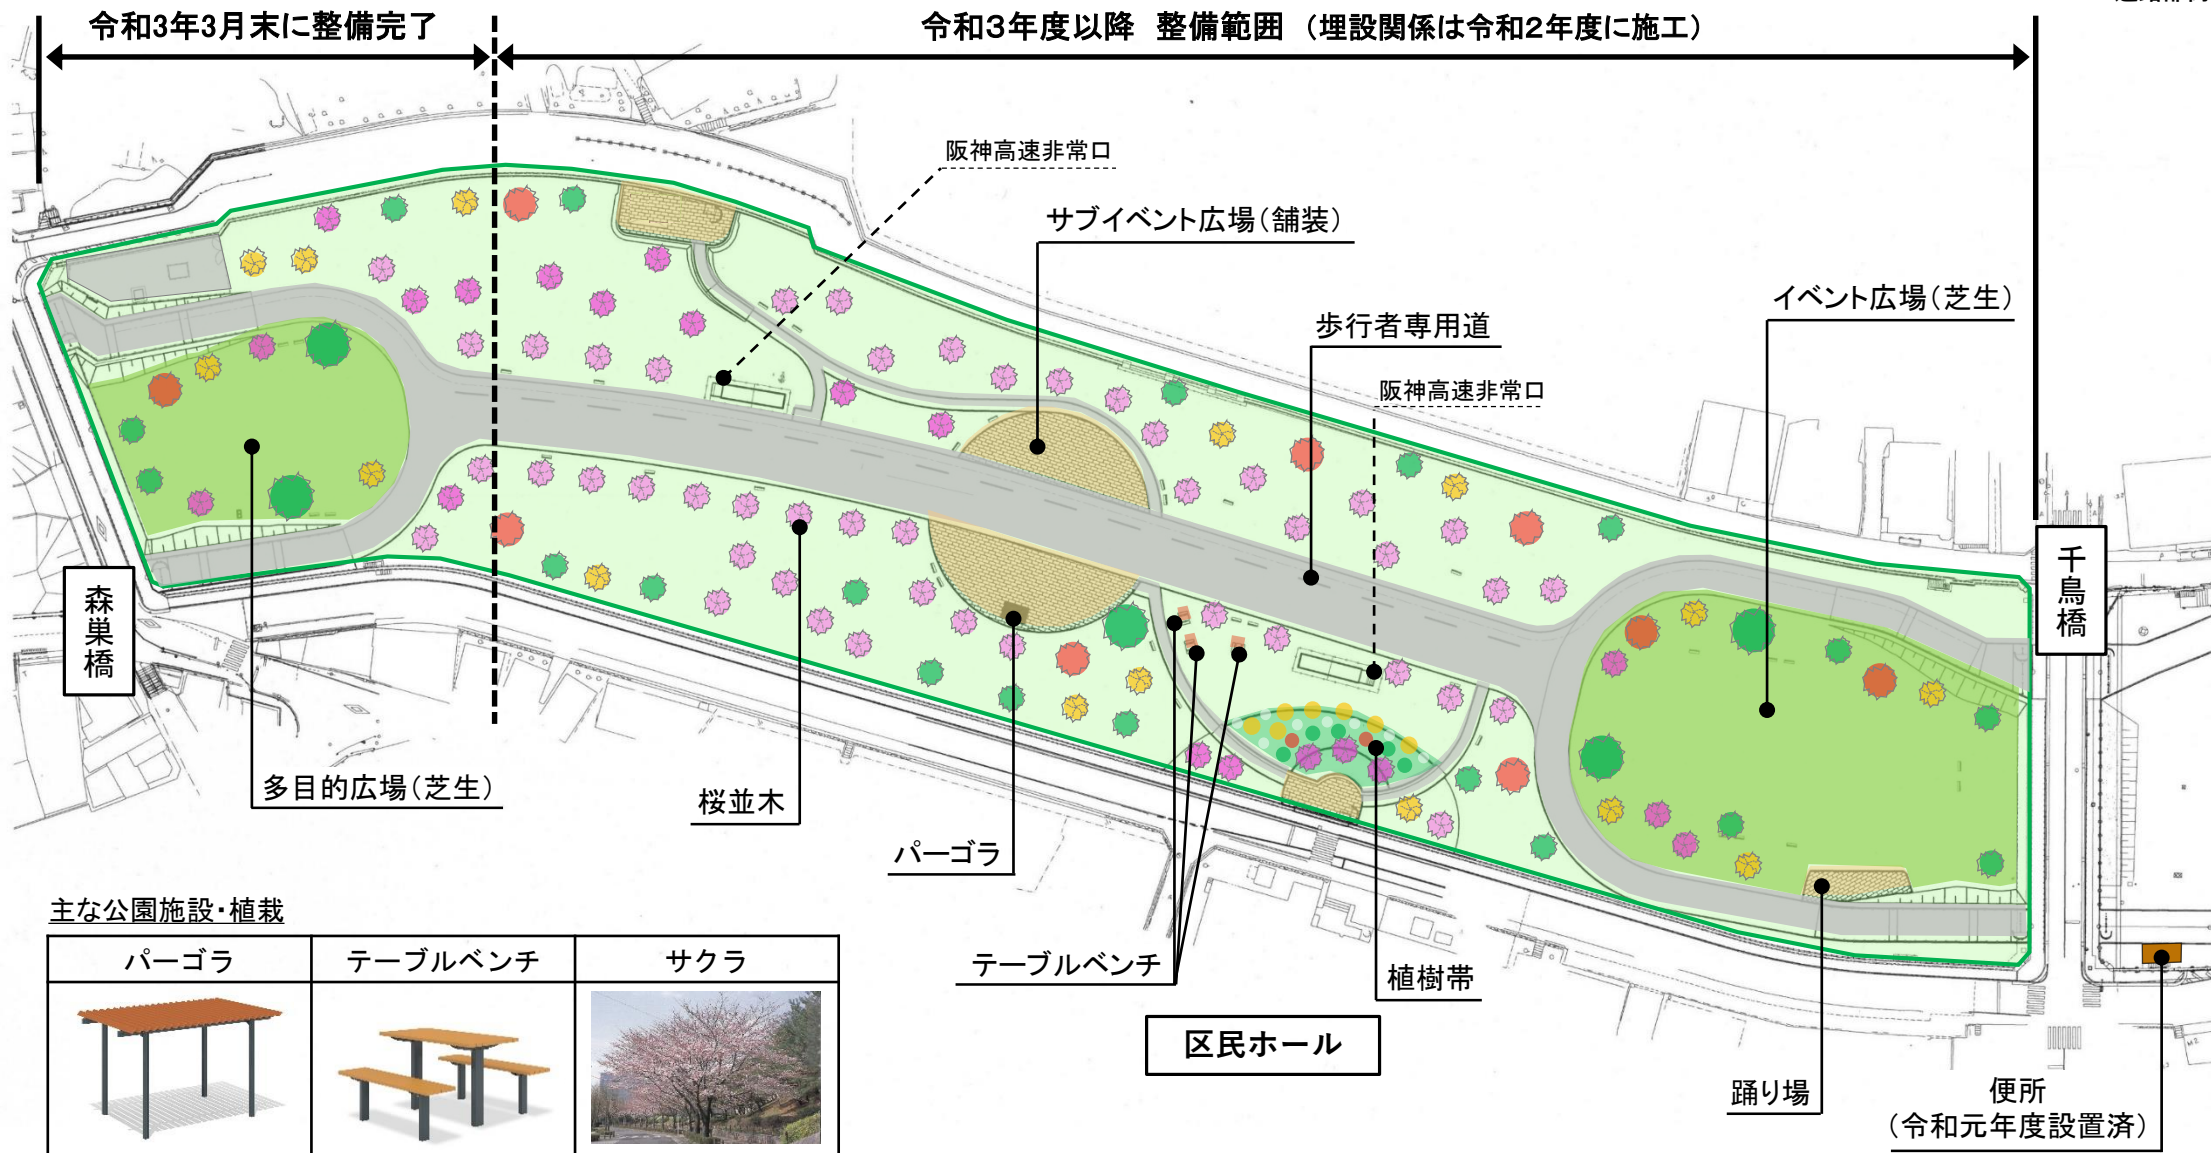

正蓮寺川公園・歩行者専用道の整備について

主な公園施設・植栽

パーゴラ	テーブルベンチ	サクラ

※本図面はあくまでイメージであり、今後、詳細については変更の可能性があります

0m 10m 20m 30m