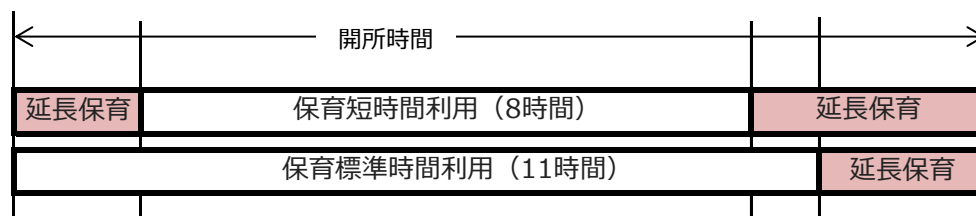

7:30 8:00 【保育必要量のイメージ】 16:00 18:30 19:30

実際の利用時間は保育を必要とする状況を個別に確認したうえで決定します。

※ 西九条保育所は(社福)南海福祉事業会に運営を委託しています。
 ※ 勢至学園保育所の定員は福島区の分園も含んでいます。
 ※ しんが保育園の定員は分園も含んでいます。