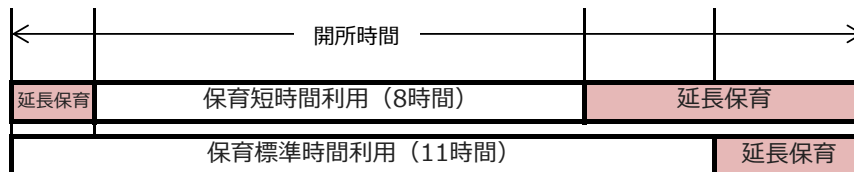

7:30 8:00 【保育必要量のイメージ】 16:00 18:30 19:30

実際の利用時間は保育を必要とする状況を個別に確認したうえで決定します。

※ 西九条保育所は(社福)南海福祉事業会に運営を委託しています。
※ しんが保育園の定員は分園も含んでいます。

より詳細な情報はこちら