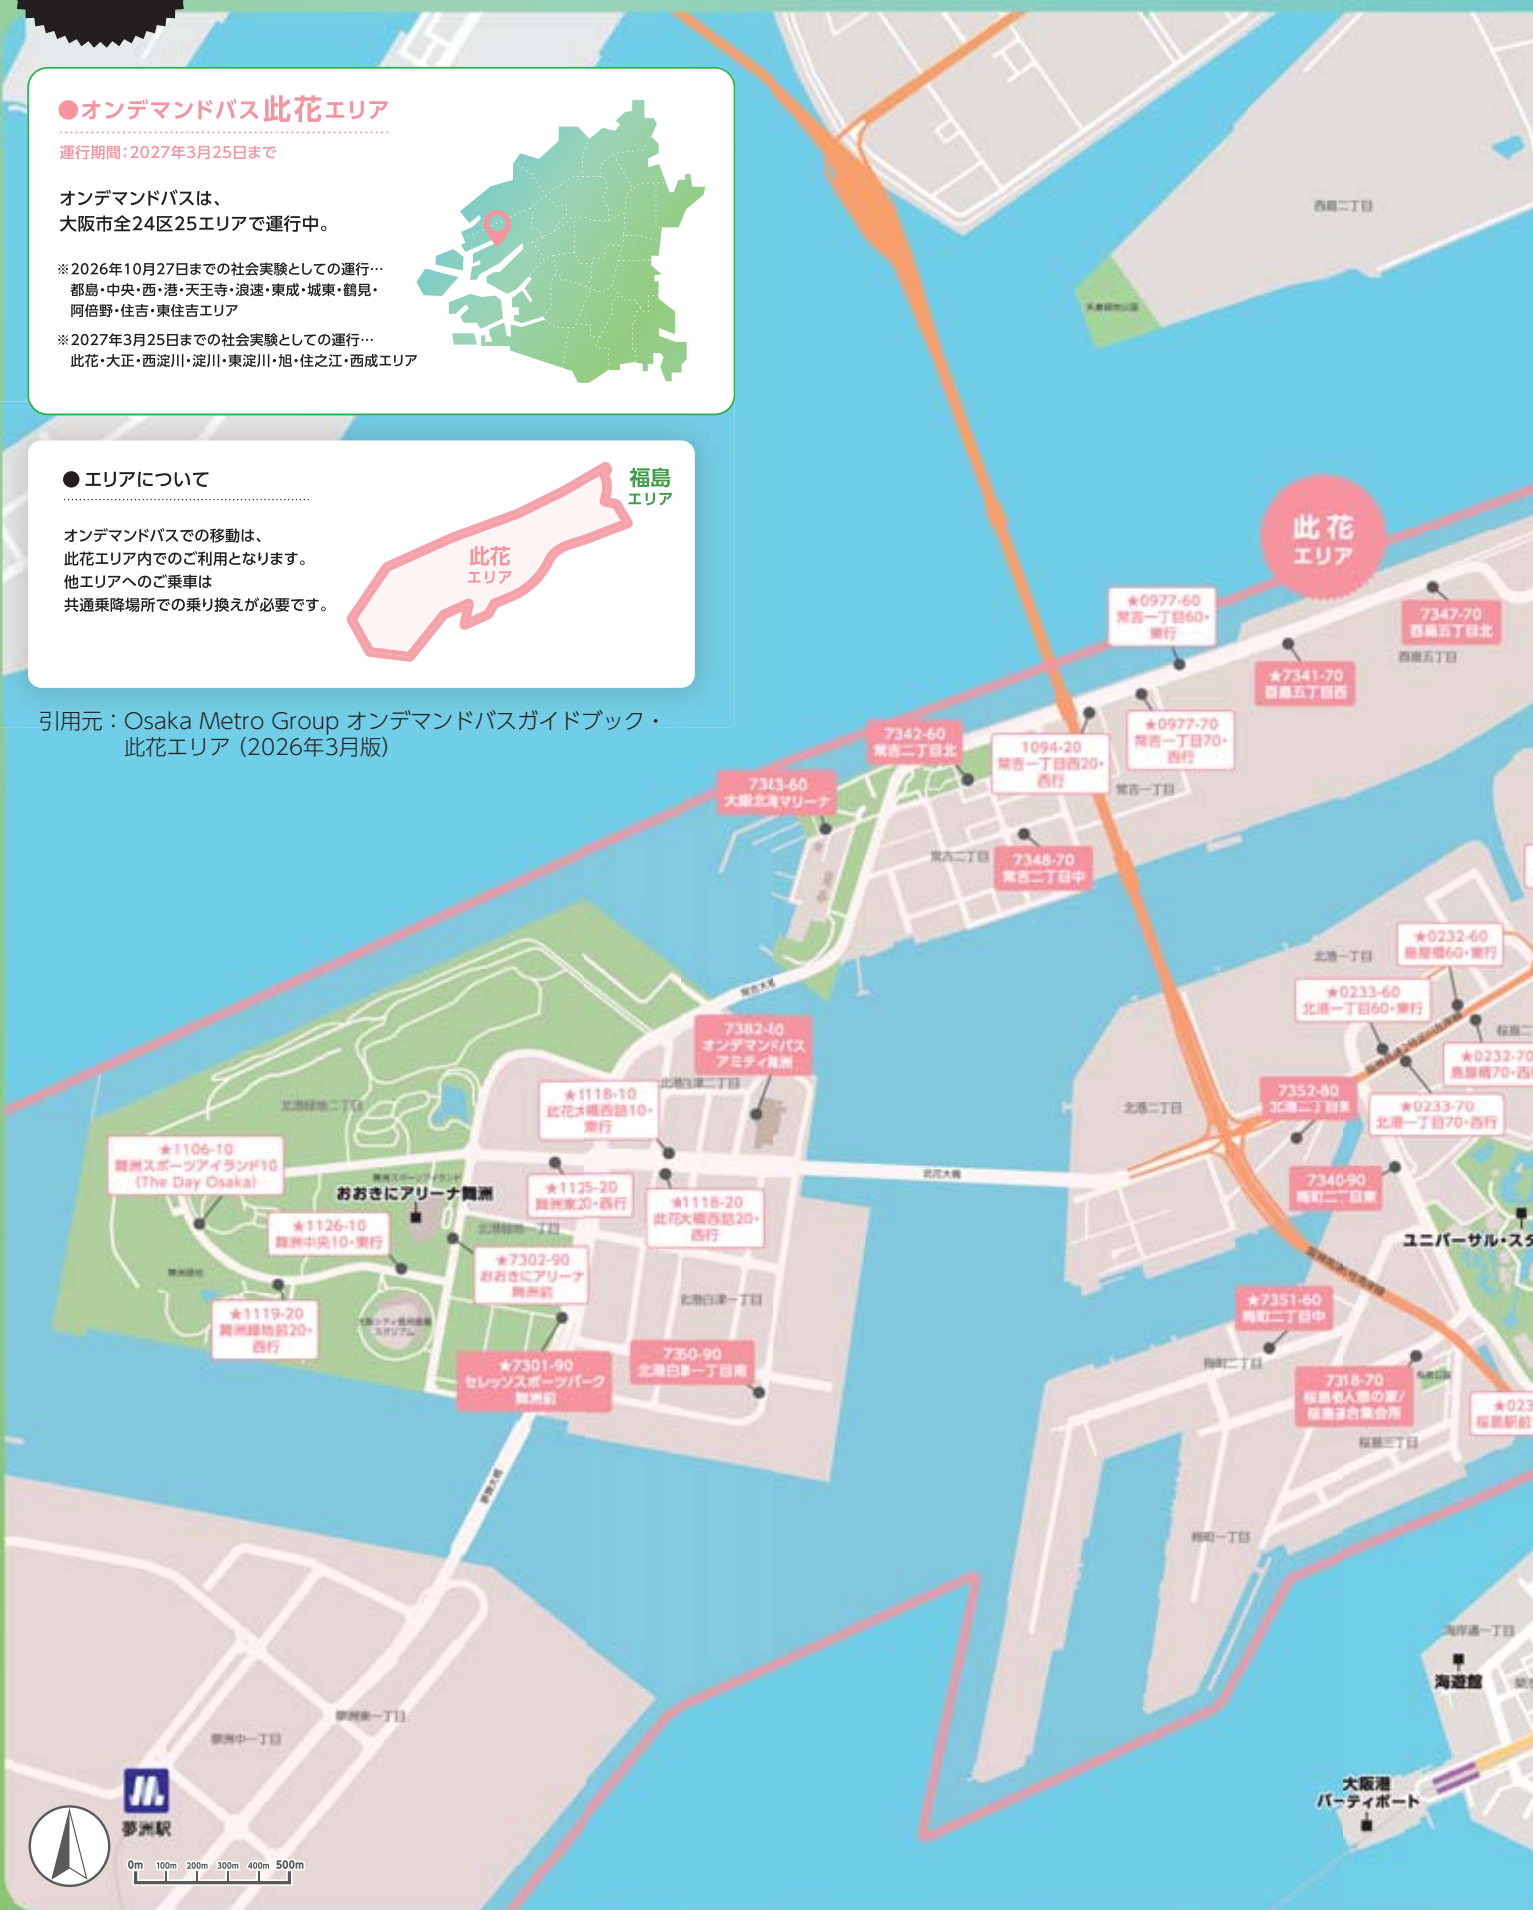

●オンデマンドバス 此花エリア

運行期間: 2027年3月25日まで

オンデマンドバスは、
大阪市全24区25エリアで運行中。

※2026年10月27日までの社会実験としての運行…
都島・中央・西・港・天王寺・浪速・東成・城東・鶴見・
阿倍野・住吉・東住吉エリア

※2027年3月25日までの社会実験としての運行…
此花・大正・西淀川・淀川・東淀川・旭・住之江・西成エリア

●エリアについて

オンデマンドバスでの移動は、
此花エリア内でのご利用となります。
他エリアへのご乗車は
共通乗降場所での乗り換えが必要です。

引用元: Osaka Metro Group オンデマンドバスガイドブック・
此花エリア (2026年3月版)

0m 100m 200m 300m 400m 500m