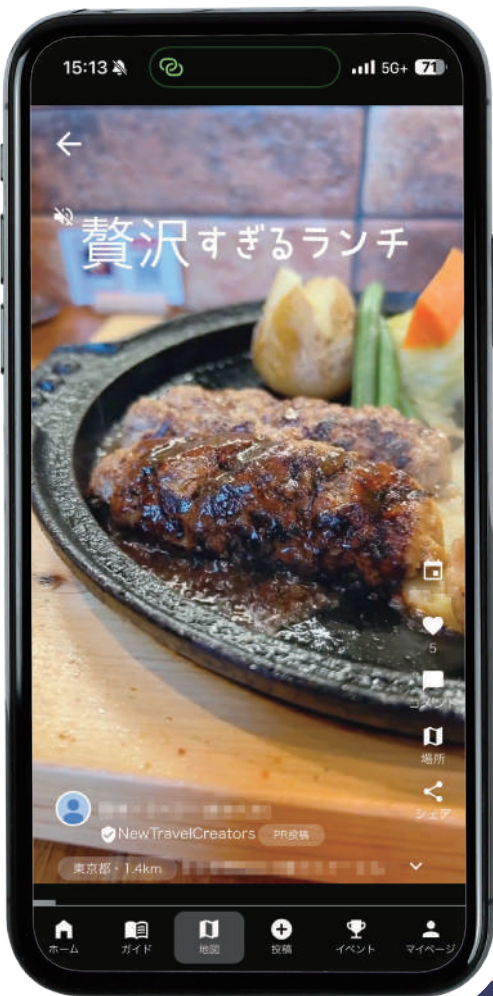

NewTravel

無料！*

区民・事業者
誰でも投稿できる！

動画を投稿する！

あなたが“推しスポット”を投稿することで、 此花区のMAPがどんどん充実

あなたの“推しスポット”を動画で投稿すると、「動画ガイドブック」が充実！地元の魅力を上げるきっかけにもなります。動画自動編集AIが搭載されていて、投稿もカンタンです！

*ダウンロード、アプリ利用時の通信費は自己負担になります。
*NewTravelのご利用にあたっては、NewTravelの利用規約をご確認ください。