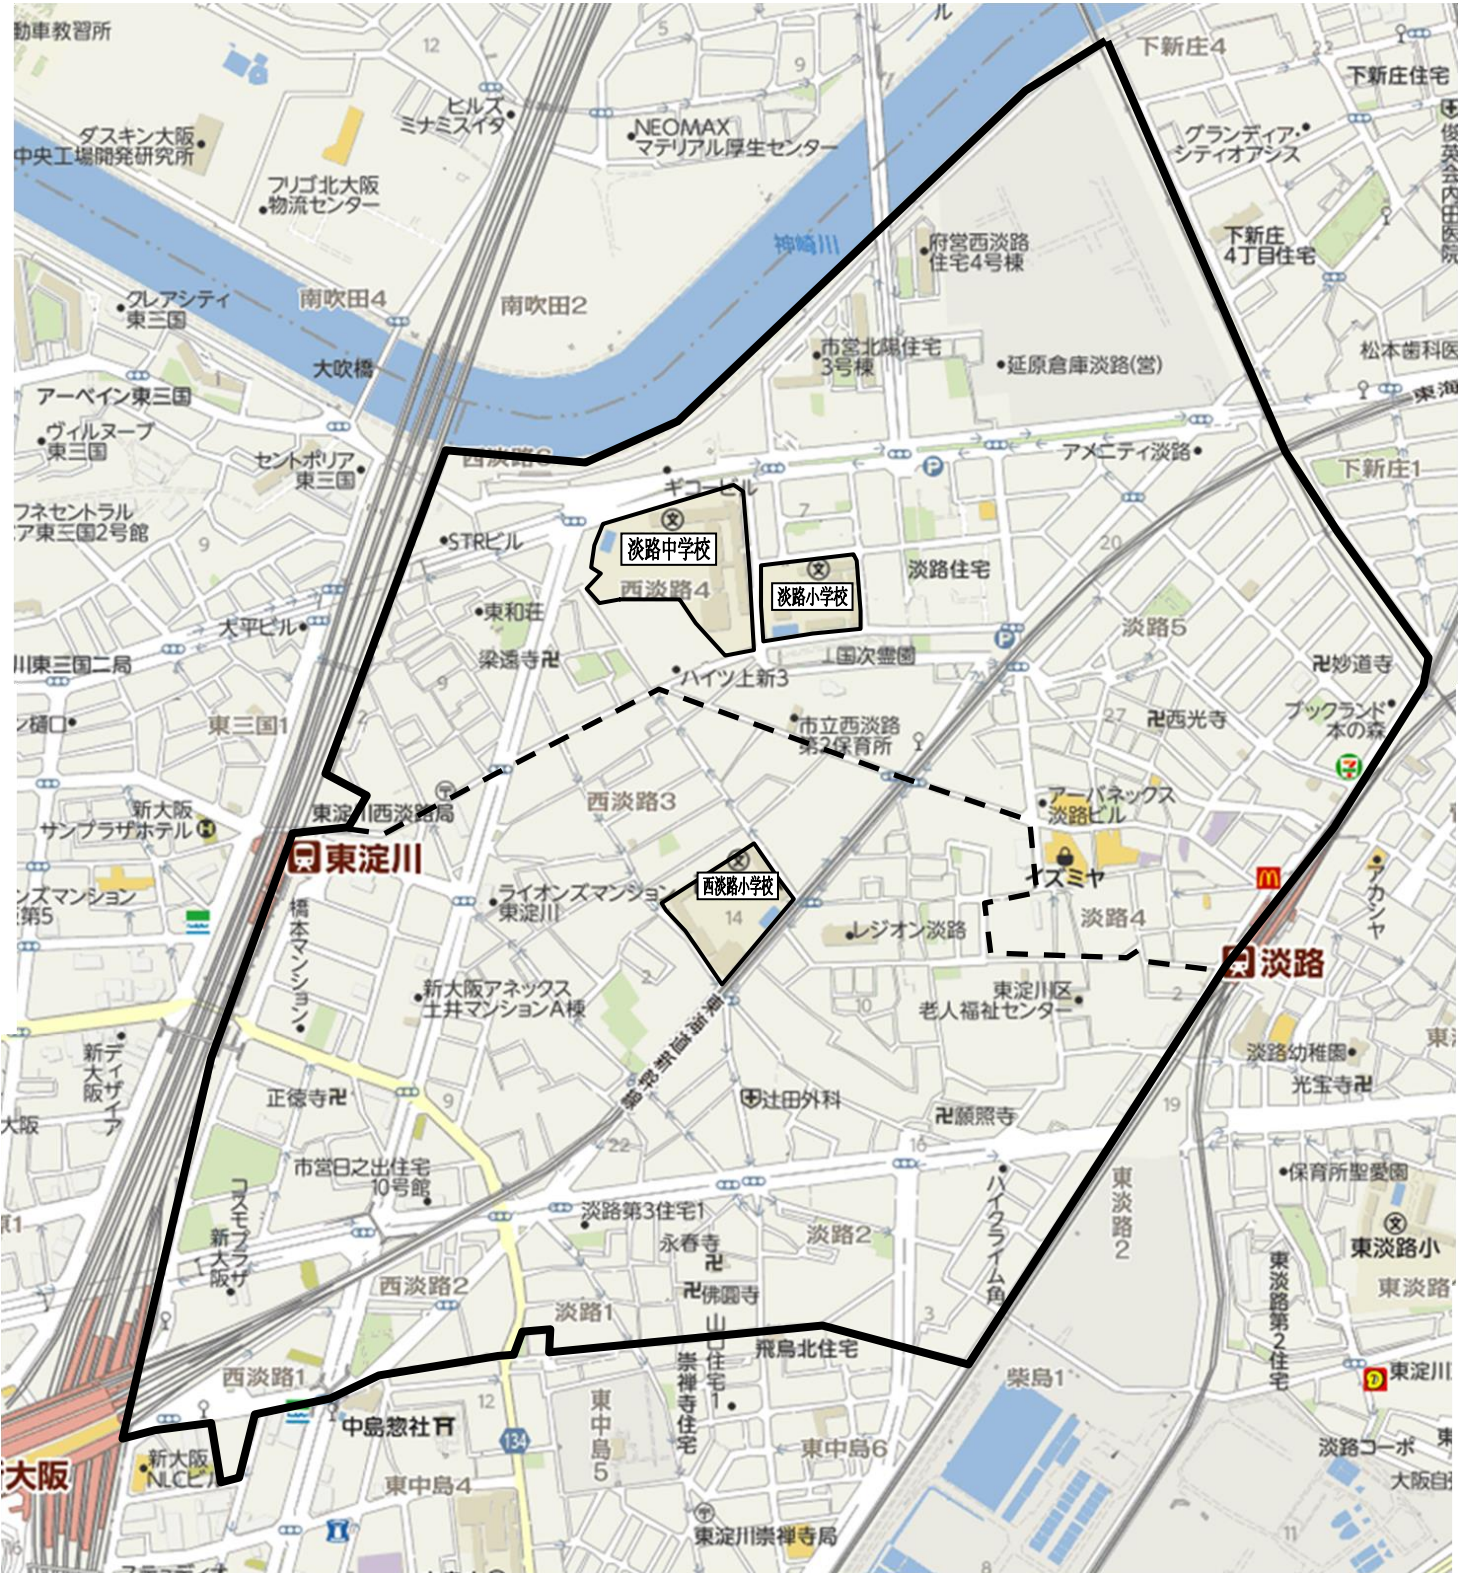

淡路小学校

・位置 大阪市東淀川区西淡路5-5-32

・設立年月日 昭和33年3月

| | 1年 | 2年 | 3年 | 4年 | 5年 | 6年 | 計 |
|-----|----|----|----|----|----|----|------|
| 学級数 | 1 | 2 | 1 | 1 | 1 | 1 | 7(1) |
| 児童数 | 32 | 41 | 26 | 37 | 33 | 35 | 204 |

平成28年4月1日統合

◇平成28年度(5月1日現在)

〔児童数は特別支援学級在籍児童を含む。学級数の()は特別支援学級で外数〕

西淡路小学校

・位置 大阪市東淀川区西淡路5-5-32

・設立年月日 平成28年4月1日

| | 1年 | 2年 | 3年 | 4年 | 5年 | 6年 | 計 |
|-----|----|----|----|----|----|----|-------|
| 学級数 | 2 | 2 | 3 | 2 | 2 | 2 | 13(3) |
| 児童数 | 67 | 71 | 81 | 81 | 75 | 78 | 453 |

淡路小学校、西淡路小学校 校区地図

長吉東小学校と長吉六反小学校の統合について

平成28年4月1日付けで平野区の長吉東小学校と長吉六反小学校を統合した。

平成22年2月の大阪市学校適正配置審議会の「答申」を受けて、両校については、教育効果面での課題が大きいと考えられる適正配置の対象校であることから、区役所と連携して地域の代表やPTAの方々との間で議論を重ね、統合についての合意が得られ、統合に必要な手続きを進めてきた。