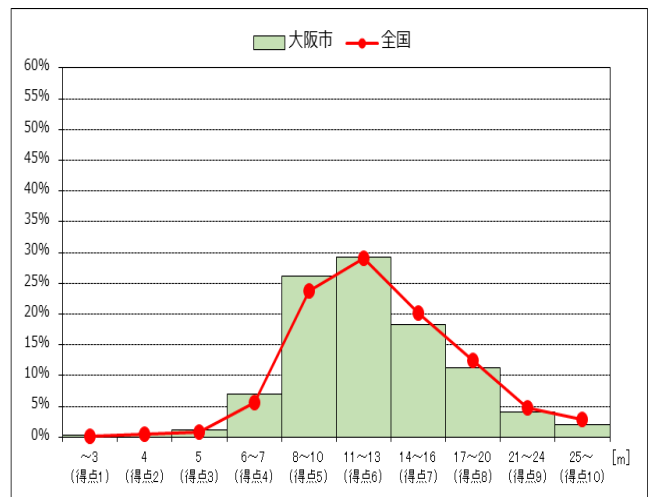

【20mシャトルラン】 男子

	大阪市	全国
【20mシャトルラン】 男子	45.10	46.92

【20mシャトルラン】 女子

	大阪市	全国
【20mシャトルラン】 女子	34.75	36.80

【50m走】 男子

	大阪市	全国
【50m走】 男子	9.50	9.48

【50m走】 女子

	大阪市	全国
【50m走】 女子	9.74	9.71

	大阪市	全国
【立ち幅とび】 男子	147.92	151.13
【立ち幅とび】 男子	【平均値】	【平均値】

	大阪市	全国
【立ち幅とび】 女子	140.20	144.29
【立ち幅とび】 女子	【平均値】	【平均値】

	大阪市	全国
【ソフトボール投げ】 男子	20.35	20.52
【ソフトボール投げ】 男子	【平均値】	【平均値】

	大阪市	全国
【ソフトボール投げ】 女子	12.69	13.22
【ソフトボール投げ】 女子	【平均値】	【平均値】

	大阪市	全国
【総合評価】 男子	51.13	52.59
【総合評価】 男子	【平均値】	【平均値】

	大阪市	全国
【総合評価】 女子	52.67	54.28
【総合評価】 女子	【平均値】	【平均値】

【握力】 男子

	大阪市	全国
平均値	28.62	29.02

【握力】 女子

	大阪市	全国
平均値	23.11	23.15

【上体起こし】 男子

	大阪市	全国
平均値	26.21	25.82

【上体起こし】 女子

	大阪市	全国
平均値	22.12	21.62

【長座体前屈】 男子

	大阪市	全国
平均値	42.04	44.16

【長座体前屈】 女子

	大阪市	全国
平均値	44.78	46.27

	大阪市	全国
【反復横とび】 男子	51.65	51.22

	大阪市	全国
【反復横とび】 女子	46.25	45.65