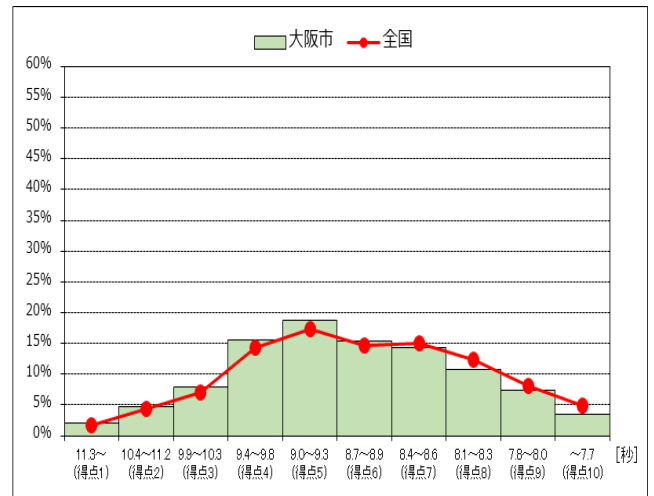

【上体起こし】 女子

	大阪市	全国
平均値	22.12	21.62

【長座体前屈】 男子

	大阪市	全国
平均値	42.04	44.16

【長座体前屈】 女子

	大阪市	全国
平均値	44.78	46.27

	大阪市	全国
【反復横とび】 男子	51.65	51.22

	大阪市	全国
【反復横とび】 女子	46.25	45.65

	大阪市	全国
【持久走】 男子	417.51	409.02

	大阪市	全国
【持久走】 女子	313.19	306.26

	大阪市	全国
【20mシャトルラン】 男子	79.05	78.07

	大阪市	全国
【20mシャトルラン】 女子	52.11	50.70

【50m走】 男子

	大阪市	全国
平均値	8.05	8.01

【50m走】 女子

	大阪市	全国
平均値	9.03	8.95

【立ち幅とび】 男子

	大阪市	全国
平均値	194.78	197.02

【立ち幅とび】 女子

	大阪市	全国
平均値	165.29	166.34

【ハンドボール投げ】 男子

	大阪市	全国
平均値	19.88	20.40

【ハンドボール投げ】 女子

	大阪市	全国
平均値	12.10	12.43