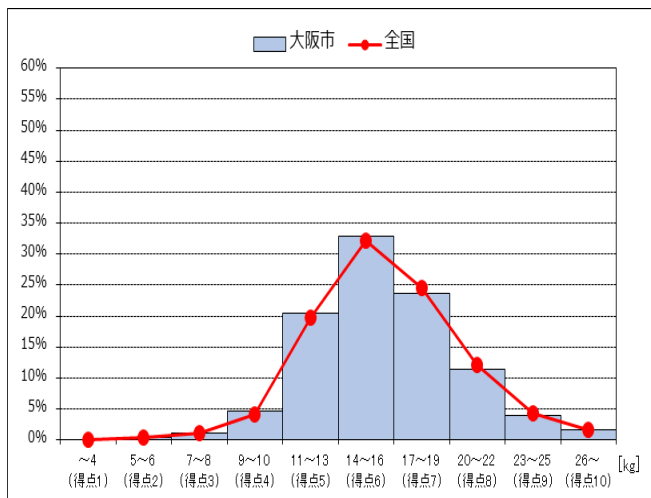

【握力】 男子

	大阪市	全国
平均値	15.97	16.13

【握力】 女子

	大阪市	全国
平均値	15.88	16.01

【上体起こし】 男子

	大阪市	全国
平均値	18.72	19.00

【上体起こし】 女子

	大阪市	全国
平均値	17.85	18.05

【長座体前屈】 男子

	大阪市	全国
平均値	32.66	33.98

【長座体前屈】 女子

	大阪市	全国
平均値	37.44	38.45

【反復横とび】 男子

	大阪市	全国
【反復横とび】 男子	38.27	40.60

【反復横とび】 女子

	大阪市	全国
【反復横とび】 女子	36.49	38.73