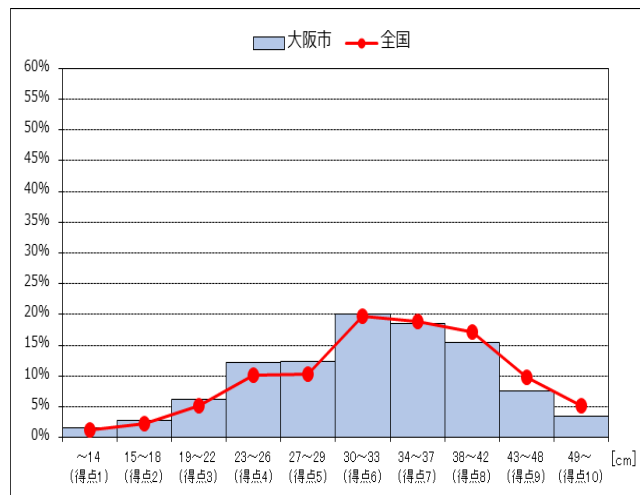

【握力】 男子

	大阪市	全国
平均値	15.97	16.13

【握力】 女子

	大阪市	全国
平均値	15.88	16.01

【上体起こし】 男子

	大阪市	全国
平均値	18.72	19.00

【上体起こし】 女子

	大阪市	全国
平均値	17.85	18.05

【長座体前屈】 男子

	大阪市	全国
平均値	32.66	33.98

【長座体前屈】 女子

	大阪市	全国
平均値	37.44	38.45

【反復横とび】 男子

	大阪市	全国
【反復横とび】 男子	38.27	40.60

【反復横とび】 女子

	大阪市	全国
【反復横とび】 女子	36.49	38.73