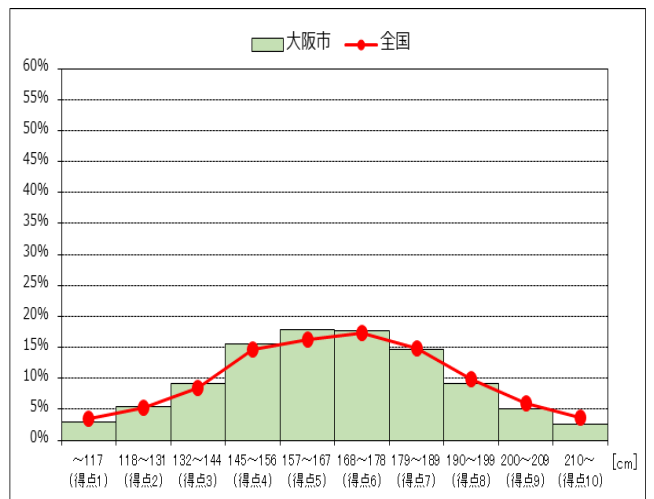

【上体起こし】 女子

	大阪市	全国
平均値	22.12	21.62

【長座体前屈】 男子

	大阪市	全国
平均値	42.04	44.16

【長座体前屈】 女子

	大阪市	全国
平均値	44.78	46.27

	大阪市	全国
【反復横とび】 男子	51.65	51.22

	大阪市	全国
【反復横とび】 女子	46.25	45.65

	大阪市	全国
【持久走】 男子	417.51	409.02

	大阪市	全国
【持久走】 女子	313.19	306.26

	大阪市	全国
【20mシャトルラン】 男子	79.05	78.07

	大阪市	全国
【20mシャトルラン】 女子	52.11	50.70

【50m走】 男子

	大阪市	全国
平均値	8.05	8.01

【50m走】 女子

	大阪市	全国
平均値	9.03	8.95

【立ち幅とび】 男子

	大阪市	全国
平均値	194.78	197.02

【立ち幅とび】 女子

	大阪市	全国
平均値	165.29	166.34

【ハンドボール投げ】 男子

	大阪市	全国
平均値	19.88	20.40

【ハンドボール投げ】 女子

	大阪市	全国
平均値	12.10	12.43