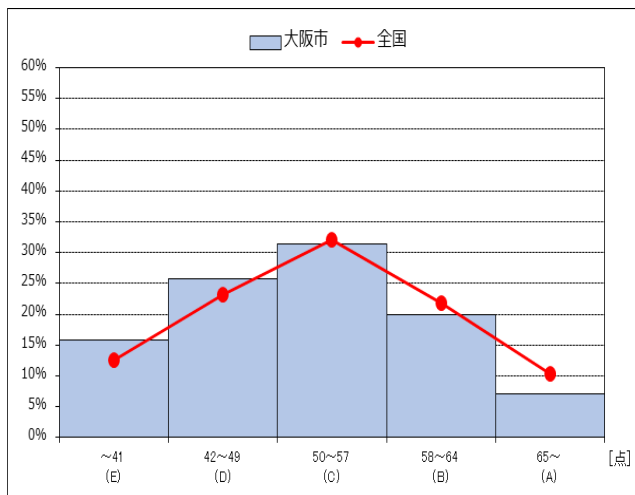

【20mシャトルラン】 男子

	大阪市	全国
【20mシャトルラン】 男子	45.10	46.92

【20mシャトルラン】 女子

	大阪市	全国
【20mシャトルラン】 女子	34.75	36.80

【50m走】 男子

	大阪市	全国
【50m走】 男子	9.50	9.48

【50m走】 女子

	大阪市	全国
【50m走】 女子	9.74	9.71

	大阪市	全国
【立ち幅とび】 男子	147.92	151.13
【立ち幅とび】 男子	【平均値】	【平均値】

	大阪市	全国
【立ち幅とび】 女子	140.20	144.29
【立ち幅とび】 女子	【平均値】	【平均値】

	大阪市	全国
【ソフトボール投げ】 男子	20.35	20.52
【ソフトボール投げ】 男子	【平均値】	【平均値】

	大阪市	全国
【ソフトボール投げ】 女子	12.69	13.22
【ソフトボール投げ】 女子	【平均値】	【平均値】

	大阪市	全国
【総合評価】 男子	51.13	52.59
【総合評価】 男子	【平均値】	【平均値】

	大阪市	全国
【総合評価】 女子	52.67	54.28
【総合評価】 女子	【平均値】	【平均値】

【握力】 男子

	大阪市	全国
平均値	28.62	29.02

【握力】 女子

	大阪市	全国
平均値	23.11	23.15

【上体起こし】 男子

	大阪市	全国
平均値	26.21	25.82

【上体起こし】 女子

	大阪市	全国
平均値	22.12	21.62

【長座体前屈】 男子

	大阪市	全国
平均値	42.04	44.16

【長座体前屈】 女子

	大阪市	全国
平均値	44.78	46.27

	大阪市	全国
【反復横とび】 男子	51.65	51.22

	大阪市	全国
【反復横とび】 女子	46.25	45.65