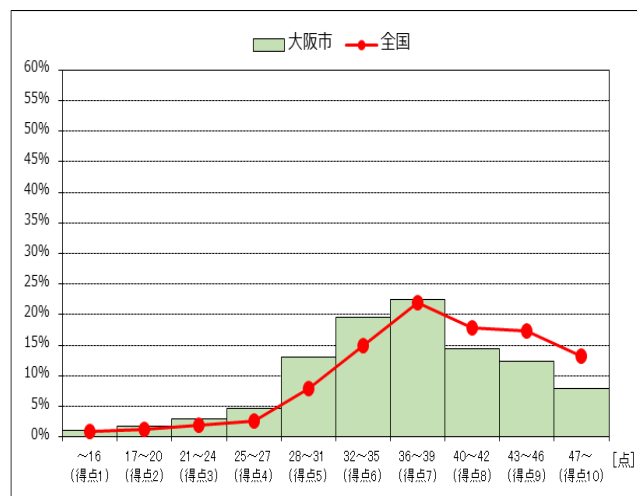

【握力】 男子

	大阪市	全国
平均値	15.97	16.13

【握力】 女子

	大阪市	全国
平均値	15.88	16.01

【上体起こし】 男子

	大阪市	全国
平均値	18.72	19.00

【上体起こし】 女子

	大阪市	全国
平均値	17.85	18.05

【長座体前屈】 男子

	大阪市	全国
平均値	32.66	33.98

【長座体前屈】 女子

	大阪市	全国
平均値	37.44	38.45

【反復横とび】 男子

	大阪市	全国
【反復横とび】 男子	38.27	40.60

【反復横とび】 女子

	大阪市	全国
【反復横とび】 女子	36.49	38.73

	大阪市	全国
【立ち幅とび】 男子	147.92	151.13
【立ち幅とび】 男子	【平均値】	【平均値】

	大阪市	全国
【立ち幅とび】 女子	140.20	144.29
【立ち幅とび】 女子	【平均値】	【平均値】

	大阪市	全国
【ソフトボール投げ】 男子	20.35	20.52
【ソフトボール投げ】 男子	【平均値】	【平均値】

	大阪市	全国
【ソフトボール投げ】 女子	12.69	13.22
【ソフトボール投げ】 女子	【平均値】	【平均値】