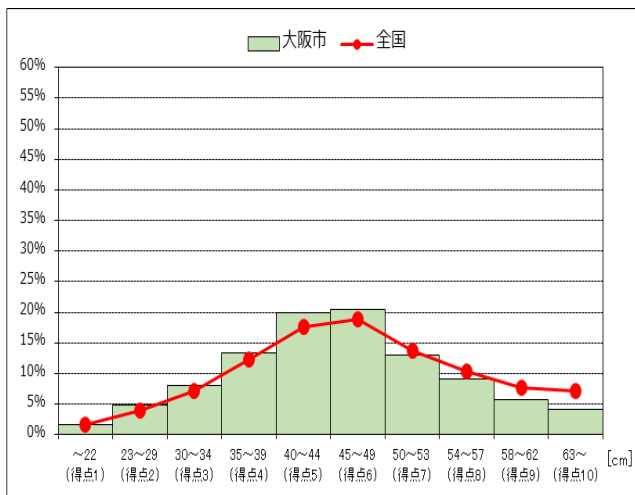

	大阪市	全国
【立ち幅とび】 男子	147.92	151.13
【立ち幅とび】 男子	【平均値】	【平均値】

	大阪市	全国
【立ち幅とび】 女子	140.20	144.29
【立ち幅とび】 女子	【平均値】	【平均値】

	大阪市	全国
【ソフトボール投げ】 男子	20.35	20.52
【ソフトボール投げ】 男子	【平均値】	【平均値】

	大阪市	全国
【ソフトボール投げ】 女子	12.69	13.22
【ソフトボール投げ】 女子	【平均値】	【平均値】

	大阪市	全国
【総合評価】 男子	51.13	52.59
【総合評価】 男子	【平均値】	【平均値】

	大阪市	全国
【総合評価】 女子	52.67	54.28
【総合評価】 女子	【平均値】	【平均値】

【握力】 男子

	大阪市	全国
平均値	28.62	29.02

【握力】 女子

	大阪市	全国
平均値	23.11	23.15

【上体起こし】 男子

	大阪市	全国
平均値	26.21	25.82

【上体起こし】 女子

	大阪市	全国
平均値	22.12	21.62

【長座体前屈】 男子

	大阪市	全国
平均値	42.04	44.16

【長座体前屈】 女子

	大阪市	全国
平均値	44.78	46.27

	大阪市	全国
【反復横とび】 男子	51.65	51.22

	大阪市	全国
【反復横とび】 女子	46.25	45.65

【立ち幅とび】 男子

	大阪市	全国
平均値	194.78	197.02

【立ち幅とび】 女子

	大阪市	全国
平均値	165.29	166.34

【ハンドボール投げ】 男子

	大阪市	全国
平均値	19.88	20.40

【ハンドボール投げ】 女子

	大阪市	全国
平均値	12.10	12.43