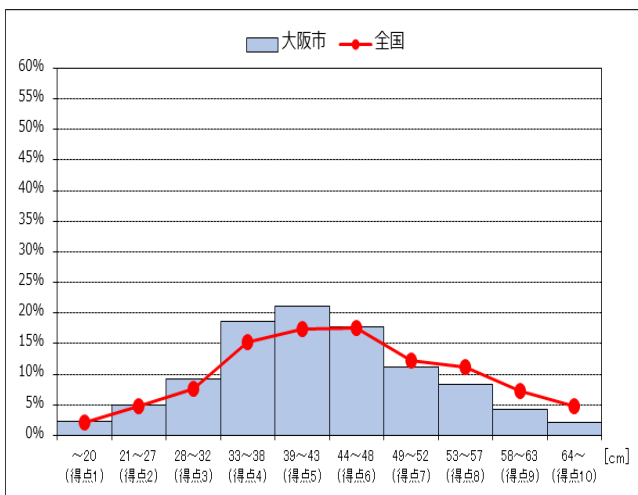

	大阪市	全国
【立ち幅とび】 男子	147.92	151.13
【立ち幅とび】 男子	【平均値】	【平均値】

	大阪市	全国
【立ち幅とび】 女子	140.20	144.29
【立ち幅とび】 女子	【平均値】	【平均値】

	大阪市	全国
【ソフトボール投げ】 男子	20.35	20.52
【ソフトボール投げ】 男子	【平均値】	【平均値】

	大阪市	全国
【ソフトボール投げ】 女子	12.69	13.22
【ソフトボール投げ】 女子	【平均値】	【平均値】

	大阪市	全国
【総合評価】 男子	51.13	52.59
【総合評価】 男子	【平均値】	【平均値】

	大阪市	全国
【総合評価】 女子	52.67	54.28
【総合評価】 女子	【平均値】	【平均値】

【握力】 男子

	大阪市	全国
平均値	28.62	29.02

【握力】 女子

	大阪市	全国
平均値	23.11	23.15

【上体起こし】 男子

	大阪市	全国
平均値	26.21	25.82

【上体起こし】 女子

	大阪市	全国
平均値	22.12	21.62

【長座体前屈】 男子

	大阪市	全国
平均値	42.04	44.16

【長座体前屈】 女子

	大阪市	全国
平均値	44.78	46.27

	大阪市	全国
【反復横とび】 男子	51.65	51.22

	大阪市	全国
【反復横とび】 女子	46.25	45.65