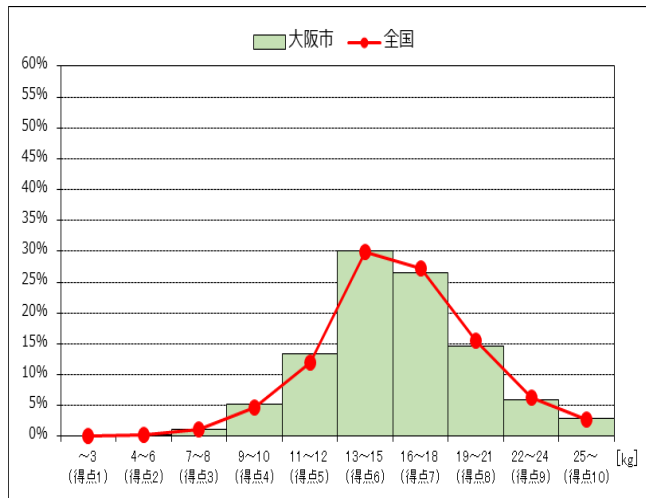

【握力】 男子

	大阪市	全国
平均値	15.97	16.13

【握力】 女子

	大阪市	全国
平均値	15.88	16.01

【上体起こし】 男子

	大阪市	全国
平均値	18.72	19.00

【上体起こし】 女子

	大阪市	全国
平均値	17.85	18.05

【長座体前屈】 男子

	大阪市	全国
平均値	32.66	33.98

【長座体前屈】 女子

	大阪市	全国
平均値	37.44	38.45

【反復横とび】 男子

	大阪市	全国
【反復横とび】 男子	38.27	40.60

【反復横とび】 女子

	大阪市	全国
【反復横とび】 女子	36.49	38.73