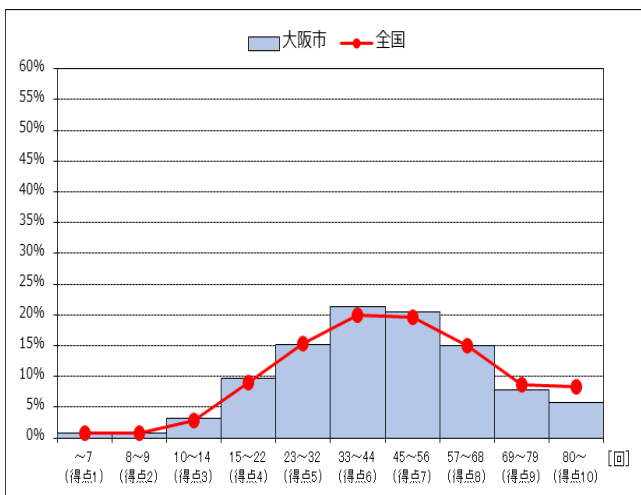

【20mシャトルラン】 男子

	大阪市	全国
【20mシャトルラン】 男子	45.10	46.92