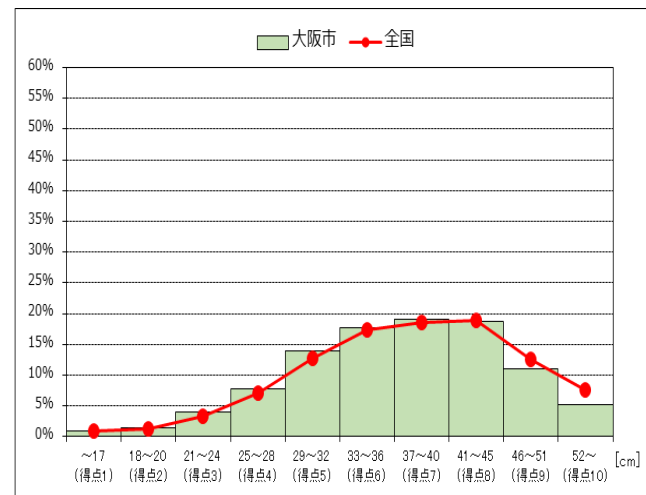

【握力】 男子

	大阪市	全国
平均値	15.97	16.13

【握力】 女子

	大阪市	全国
平均値	15.88	16.01

【上体起こし】 男子

	大阪市	全国
平均値	18.72	19.00

【上体起こし】 女子

	大阪市	全国
平均値	17.85	18.05

【長座体前屈】 男子

	大阪市	全国
平均値	32.66	33.98

【長座体前屈】 女子

	大阪市	全国
平均値	37.44	38.45

【反復横とび】 男子

	大阪市	全国
【反復横とび】 男子	38.27	40.60

【反復横とび】 女子

	大阪市	全国
【反復横とび】 女子	36.49	38.73

	大阪市	全国
【立ち幅とび】 男子	147.92	151.13
【立ち幅とび】 男子	【平均値】	【平均値】

	大阪市	全国
【立ち幅とび】 女子	140.20	144.29
【立ち幅とび】 女子	【平均値】	【平均値】

	大阪市	全国
【ソフトボール投げ】 男子	20.35	20.52
【ソフトボール投げ】 男子	【平均値】	【平均値】

	大阪市	全国
【ソフトボール投げ】 女子	12.69	13.22
【ソフトボール投げ】 女子	【平均値】	【平均値】