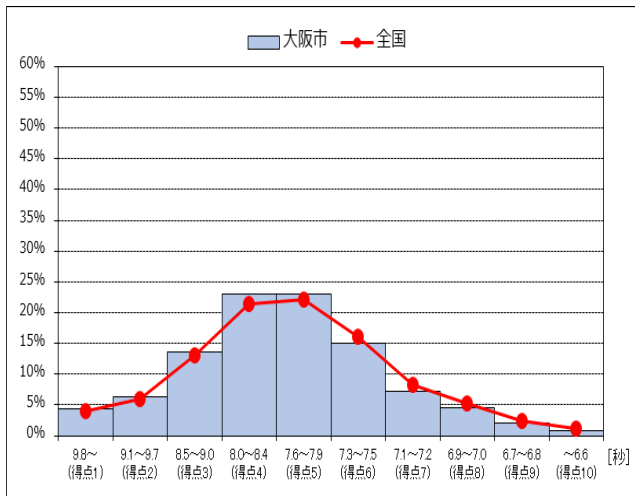

【上体起こし】 女子

	大阪市	全国
平均値	22.12	21.62

【長座体前屈】 男子

	大阪市	全国
平均値	42.04	44.16

【長座体前屈】 女子

	大阪市	全国
平均値	44.78	46.27

	大阪市	全国
【反復横とび】 男子	51.65	51.22

	大阪市	全国
【反復横とび】 女子	46.25	45.65

	大阪市	全国
【持久走】 男子	417.51	409.02

	大阪市	全国
【持久走】 女子	313.19	306.26

	大阪市	全国
【20mシャトルラン】 男子	79.05	78.07

	大阪市	全国
【20mシャトルラン】 女子	52.11	50.70

【50m走】 男子

	大阪市	全国
平均値	8.05	8.01

【50m走】 女子

	大阪市	全国
平均値	9.03	8.95

【立ち幅とび】 男子

	大阪市	全国
平均値	194.78	197.02

【立ち幅とび】 女子

	大阪市	全国
平均値	165.29	166.34

【ハンドボール投げ】 男子

	大阪市	全国
平均値	19.88	20.40

【ハンドボール投げ】 女子

	大阪市	全国
平均値	12.10	12.43