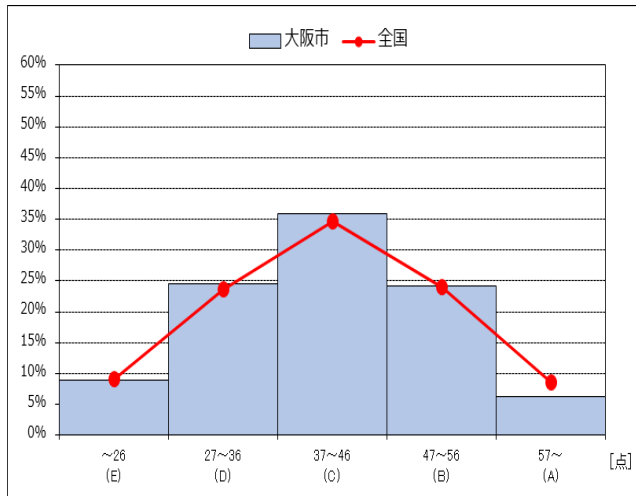

【立ち幅とび】 男子

	大阪市	全国
平均値	194.78	197.02

【立ち幅とび】 女子

	大阪市	全国
平均値	165.29	166.34

【ハンドボール投げ】 男子

	大阪市	全国
平均値	19.88	20.40

【ハンドボール投げ】 女子

	大阪市	全国
平均値	12.10	12.43

【総合評価】 男子

	大阪市	全国
平均値	40.79	41.32

【総合評価】 女子

	大阪市	全国
平均値	46.99	47.22