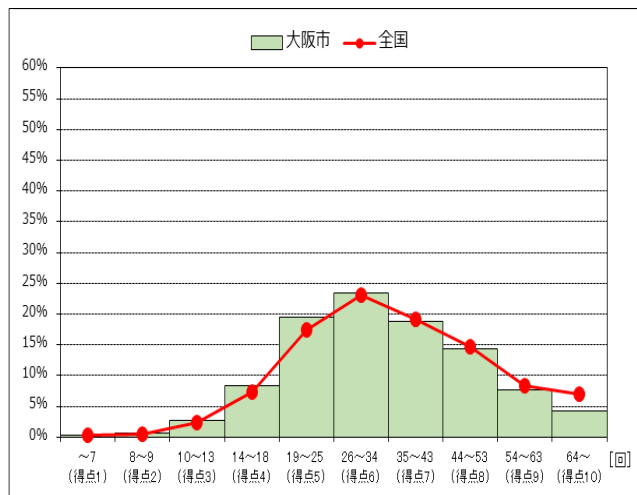

【握力】 男子

	大阪市	全国
平均値	15.97	16.13

【握力】 女子

	大阪市	全国
平均値	15.88	16.01

【上体起こし】 男子

	大阪市	全国
平均値	18.72	19.00

【上体起こし】 女子

	大阪市	全国
平均値	17.85	18.05

【長座体前屈】 男子

	大阪市	全国
平均値	32.66	33.98

【長座体前屈】 女子

	大阪市	全国
平均値	37.44	38.45

【反復横とび】 男子

	大阪市	全国
【反復横とび】 男子	38.27	40.60

【反復横とび】 女子

	大阪市	全国
【反復横とび】 女子	36.49	38.73

【20mシャトルラン】 男子

	大阪市	全国
【20mシャトルラン】 男子	45.10	46.92

【20mシャトルラン】 女子

	大阪市	全国
【20mシャトルラン】 女子	34.75	36.80

【50m走】 男子

	大阪市	全国
【50m走】 男子	9.50	9.48

【50m走】 女子

	大阪市	全国
【50m走】 女子	9.74	9.71

	大阪市	全国
【立ち幅とび】 男子	147.92	151.13
【立ち幅とび】 男子	【平均値】	【平均値】

	大阪市	全国
【立ち幅とび】 女子	140.20	144.29
【立ち幅とび】 女子	【平均値】	【平均値】

	大阪市	全国
【ソフトボール投げ】 男子	20.35	20.52
【ソフトボール投げ】 男子	【平均値】	【平均値】

	大阪市	全国
【ソフトボール投げ】 女子	12.69	13.22
【ソフトボール投げ】 女子	【平均値】	【平均値】