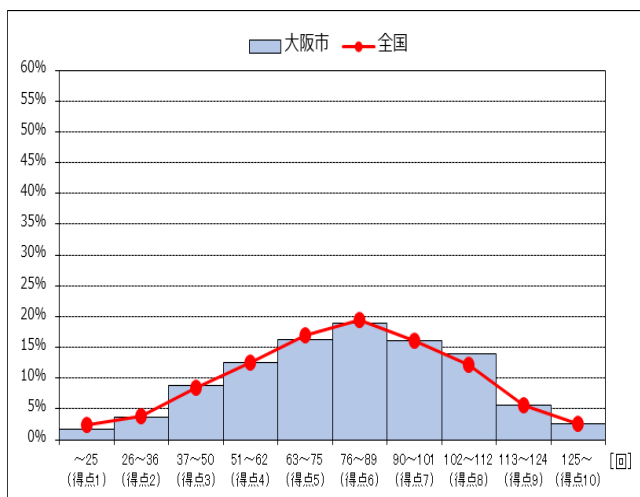

【50m走】 男子

	大阪市	全国
【20mシャトルラン】 男子	79.05	78.07