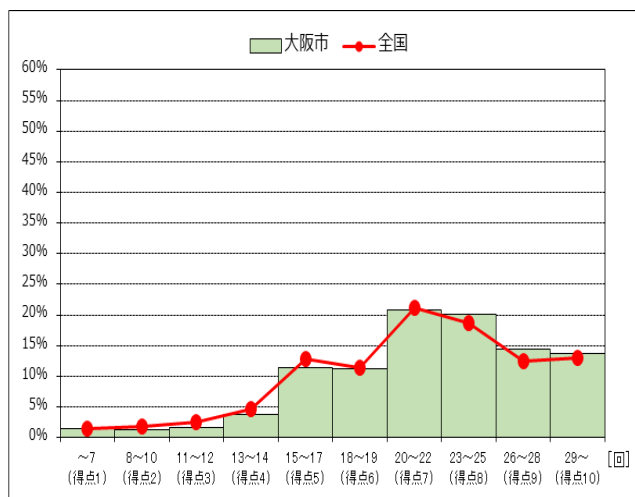

	大阪市	全国
【立ち幅とび】 男子	147.92	151.13
【立ち幅とび】 男子	【平均値】	【平均値】

	大阪市	全国
【立ち幅とび】 女子	140.20	144.29
【立ち幅とび】 女子	【平均値】	【平均値】

	大阪市	全国
【ソフトボール投げ】 男子	20.35	20.52
【ソフトボール投げ】 男子	【平均値】	【平均値】

	大阪市	全国
【ソフトボール投げ】 女子	12.69	13.22
【ソフトボール投げ】 女子	【平均値】	【平均値】

	大阪市	全国
【総合評価】 男子	51.13	52.59
【総合評価】 男子	【平均値】	【平均値】

	大阪市	全国
【総合評価】 女子	52.67	54.28
【総合評価】 女子	【平均値】	【平均値】

【握力】 男子

	大阪市	全国
平均値	28.62	29.02

【握力】 女子

	大阪市	全国
平均値	23.11	23.15

【上体起こし】 男子

	大阪市	全国
平均値	26.21	25.82

【上体起こし】 女子

	大阪市	全国
平均値	22.12	21.62

【長座体前屈】 男子

	大阪市	全国
平均値	42.04	44.16

【長座体前屈】 女子

	大阪市	全国
平均値	44.78	46.27

	大阪市	全国
【反復横とび】 男子	51.65	51.22

	大阪市	全国
【反復横とび】 女子	46.25	45.65