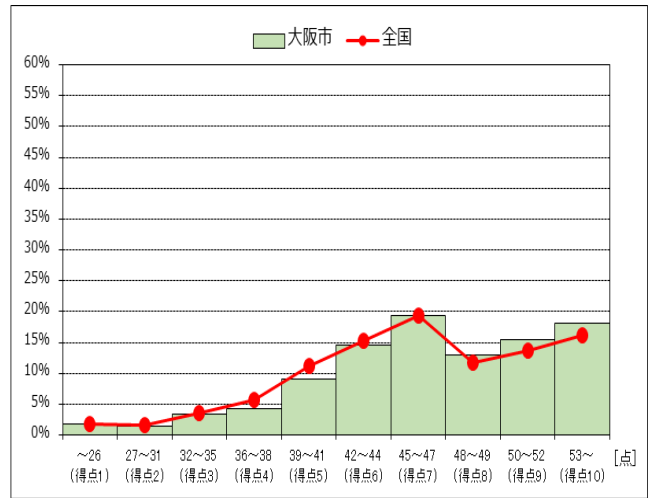

	大阪市	全国
【立ち幅とび】 男子	147.92	151.13
【立ち幅とび】 男子	【平均値】	【平均値】

	大阪市	全国
【立ち幅とび】 女子	140.20	144.29
【立ち幅とび】 女子	【平均値】	【平均値】

	大阪市	全国
【ソフトボール投げ】 男子	20.35	20.52
【ソフトボール投げ】 男子	【平均値】	【平均値】

	大阪市	全国
【ソフトボール投げ】 女子	12.69	13.22
【ソフトボール投げ】 女子	【平均値】	【平均値】

	大阪市	全国
【総合評価】 男子	51.13	52.59
【総合評価】 男子	【平均値】	【平均値】

	大阪市	全国
【総合評価】 女子	52.67	54.28
【総合評価】 女子	【平均値】	【平均値】

【握力】 男子

	大阪市	全国
平均値	28.62	29.02

【握力】 女子

	大阪市	全国
平均値	23.11	23.15

【上体起こし】 男子

	大阪市	全国
平均値	26.21	25.82

【上体起こし】 女子

	大阪市	全国
平均値	22.12	21.62

【長座体前屈】 男子

	大阪市	全国
平均値	42.04	44.16

【長座体前屈】 女子

	大阪市	全国
平均値	44.78	46.27

	大阪市	全国
【反復横とび】 男子	51.65	51.22

	大阪市	全国
【反復横とび】 女子	46.25	45.65

【立ち幅とび】 男子

	大阪市	全国
平均値	194.78	197.02

【立ち幅とび】 女子

	大阪市	全国
平均値	165.29	166.34

【ハンドボール投げ】 男子

	大阪市	全国
平均値	19.88	20.40

【ハンドボール投げ】 女子

	大阪市	全国
平均値	12.10	12.43