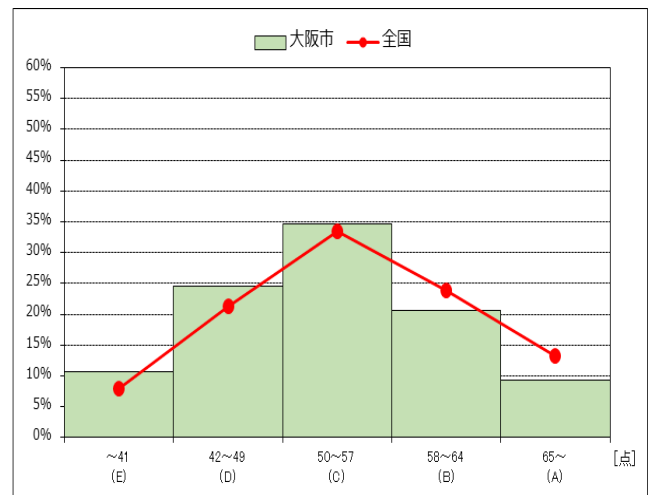

	大阪市	全国
【立ち幅とび】 男子	147.92	151.13
【立ち幅とび】 男子	【平均値】	【平均値】

	大阪市	全国
【立ち幅とび】 女子	140.20	144.29
【立ち幅とび】 女子	【平均値】	【平均値】

	大阪市	全国
【ソフトボール投げ】 男子	20.35	20.52
【ソフトボール投げ】 男子	【平均値】	【平均値】

	大阪市	全国
【ソフトボール投げ】 女子	12.69	13.22
【ソフトボール投げ】 女子	【平均値】	【平均値】

	大阪市	全国
【総合評価】 男子	51.13	52.59
【総合評価】 男子	【平均値】	【平均値】

	大阪市	全国
【総合評価】 女子	52.67	54.28
【総合評価】 女子	【平均値】	【平均値】

【握力】 男子

	大阪市	全国
平均値	28.62	29.02

【握力】 女子

	大阪市	全国
平均値	23.11	23.15

【上体起こし】 男子

	大阪市	全国
平均値	26.21	25.82