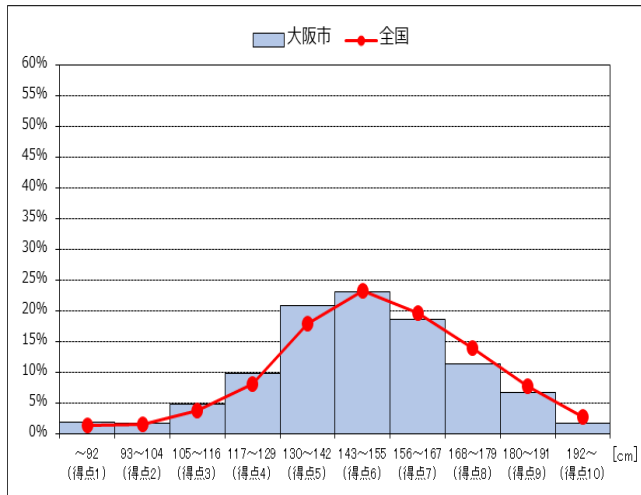

【握力】 男子

	大阪市	全国
平均値	15.97	16.13

【握力】 女子

	大阪市	全国
平均値	15.88	16.01

【上体起こし】 男子

	大阪市	全国
平均値	18.72	19.00

【上体起こし】 女子

	大阪市	全国
平均値	17.85	18.05

【長座体前屈】 男子

	大阪市	全国
平均値	32.66	33.98

【長座体前屈】 女子

	大阪市	全国
平均値	37.44	38.45

【反復横とび】 男子

	大阪市	全国
【反復横とび】 男子	38.27	40.60

【反復横とび】 女子

	大阪市	全国
【反復横とび】 女子	36.49	38.73

【20mシャトルラン】 男子

	大阪市	全国
【20mシャトルラン】 男子	45.10	46.92

【20mシャトルラン】 女子

	大阪市	全国
【20mシャトルラン】 女子	34.75	36.80

【50m走】 男子

	大阪市	全国
【50m走】 男子	9.50	9.48

【50m走】 女子

	大阪市	全国
【50m走】 女子	9.74	9.71

	大阪市	全国
【立ち幅とび】 男子	147.92	151.13
【立ち幅とび】 男子	【平均値】	【平均値】

	大阪市	全国
【立ち幅とび】 女子	140.20	144.29
【立ち幅とび】 女子	【平均値】	【平均値】

	大阪市	全国
【ソフトボール投げ】 男子	20.35	20.52
【ソフトボール投げ】 男子	【平均値】	【平均値】

	大阪市	全国
【ソフトボール投げ】 女子	12.69	13.22
【ソフトボール投げ】 女子	【平均値】	【平均値】