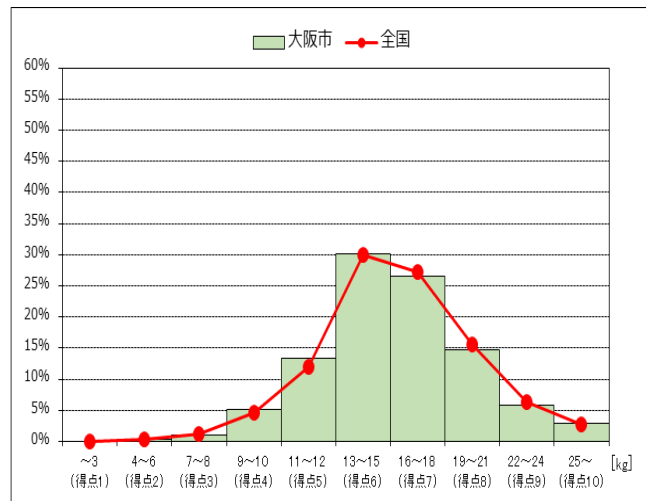

【握力】 男子

	大阪市	全国
平均値	15.97	16.13

【握力】 女子

	大阪市	全国
平均値	15.88	16.01

【上体起こし】 男子

	大阪市	全国
平均値	18.72	19.00

【上体起こし】 女子

	大阪市	全国
平均値	17.85	18.05

【長座体前屈】 男子

	大阪市	全国
平均値	32.66	33.98

【長座体前屈】 女子

	大阪市	全国
平均値	37.44	38.45

【反復横とび】 男子

	大阪市	全国
【反復横とび】 男子	38.27	40.60

【反復横とび】 女子

	大阪市	全国
【反復横とび】 女子	36.49	38.73