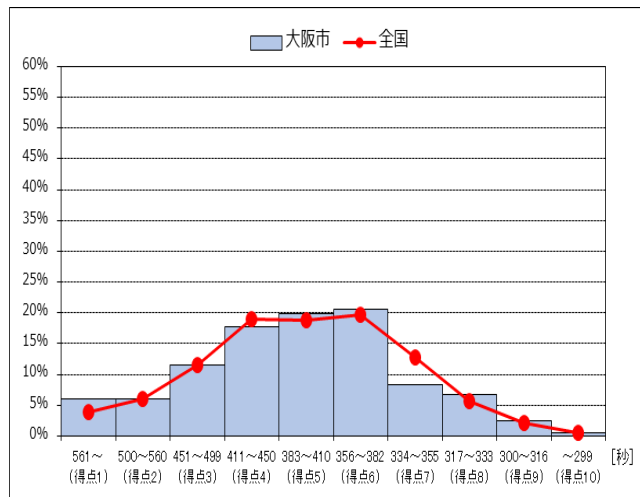

大阪市	全国
【持久走】 男子	417.51	409.02