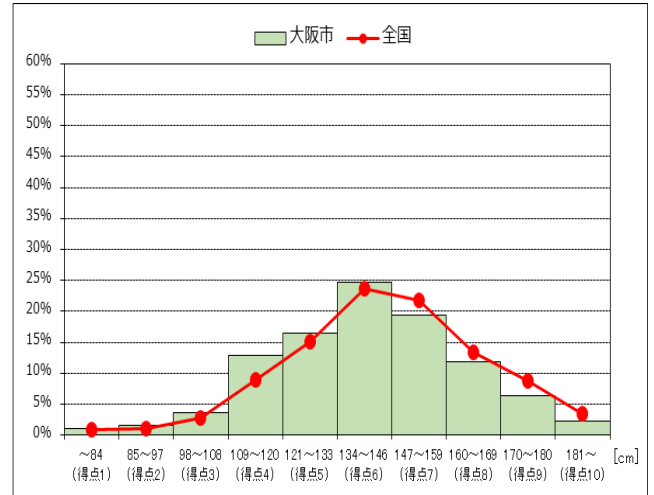

【握力】 男子

	大阪市	全国
平均値	15.97	16.13

【握力】 女子

	大阪市	全国
平均値	15.88	16.01

【上体起こし】 男子

	大阪市	全国
平均値	18.72	19.00

【上体起こし】 女子

	大阪市	全国
平均値	17.85	18.05

【長座体前屈】 男子

	大阪市	全国
平均値	32.66	33.98

【長座体前屈】 女子

	大阪市	全国
平均値	37.44	38.45

【反復横とび】 男子

	大阪市	全国
【反復横とび】 男子	38.27	40.60

【反復横とび】 女子

	大阪市	全国
【反復横とび】 女子	36.49	38.73

【20mシャトルラン】 男子

	大阪市	全国
【20mシャトルラン】 男子	45.10	46.92

【20mシャトルラン】 女子

	大阪市	全国
【20mシャトルラン】 女子	34.75	36.80

【50m走】 男子

	大阪市	全国
【50m走】 男子	9.50	9.48

【50m走】 女子

	大阪市	全国
【50m走】 女子	9.74	9.71

	大阪市	全国
【立ち幅とび】 男子	147.92	151.13
【立ち幅とび】 男子	【平均値】	【平均値】

	大阪市	全国
【立ち幅とび】 女子	140.20	144.29
【立ち幅とび】 女子	【平均値】	【平均値】

	大阪市	全国
【ソフトボール投げ】 男子	20.35	20.52
【ソフトボール投げ】 男子	【平均値】	【平均値】

	大阪市	全国
【ソフトボール投げ】 女子	12.69	13.22
【ソフトボール投げ】 女子	【平均値】	【平均値】