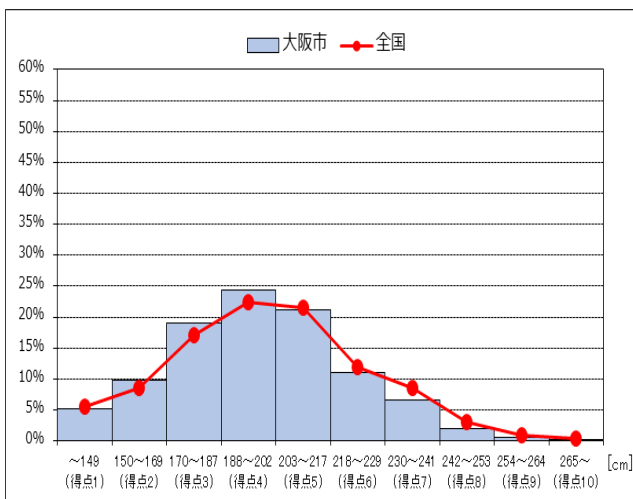

【上体起こし】 女子

	大阪市	全国
平均値	22.12	21.62

【長座体前屈】 男子

	大阪市	全国
平均値	42.04	44.16

【長座体前屈】 女子

	大阪市	全国
平均値	44.78	46.27

	大阪市	全国
【反復横とび】 男子	51.65	51.22

	大阪市	全国
【反復横とび】 女子	46.25	45.65

	大阪市	全国
【持久走】 男子	417.51	409.02

	大阪市	全国
【持久走】 女子	313.19	306.26

	大阪市	全国
【20mシャトルラン】 男子	79.05	78.07

	大阪市	全国
【20mシャトルラン】 女子	52.11	50.70

【50m走】 男子

	大阪市	全国
平均値	8.05	8.01

【50m走】 女子

	大阪市	全国
平均値	9.03	8.95

【立ち幅とび】 男子

	大阪市	全国
平均値	194.78	197.02

【立ち幅とび】 女子

	大阪市	全国
平均値	165.29	166.34

【ハンドボール投げ】 男子

	大阪市	全国
平均値	19.88	20.40

【ハンドボール投げ】 女子

	大阪市	全国
平均値	12.10	12.43