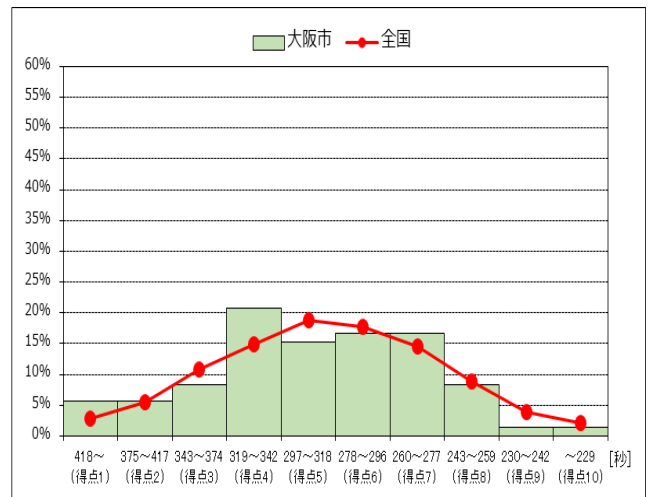

大阪市	全国
【持久走】 女子	313.19	306.26