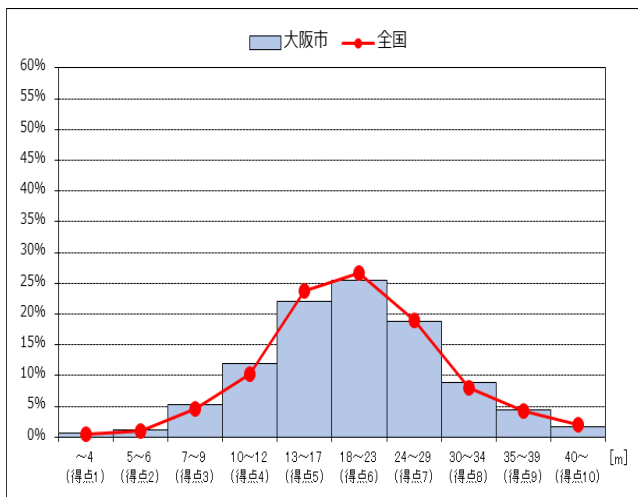

【握力】 男子

	大阪市	全国
平均値	15.97	16.13

【握力】 女子

	大阪市	全国
平均値	15.88	16.01

【上体起こし】 男子

	大阪市	全国
平均値	18.72	19.00

【上体起こし】 女子

	大阪市	全国
平均値	17.85	18.05

【長座体前屈】 男子

	大阪市	全国
平均値	32.66	33.98

【長座体前屈】 女子

	大阪市	全国
平均値	37.44	38.45

【反復横とび】 男子

	大阪市	全国
【反復横とび】 男子	38.27	40.60

【反復横とび】 女子

	大阪市	全国
【反復横とび】 女子	36.49	38.73

【20mシャトルラン】 男子

	大阪市	全国
【20mシャトルラン】 男子	45.10	46.92

【20mシャトルラン】 女子

	大阪市	全国
【20mシャトルラン】 女子	34.75	36.80

【50m走】 男子

	大阪市	全国
【50m走】 男子	9.50	9.48

【50m走】 女子

	大阪市	全国
【50m走】 女子	9.74	9.71

	大阪市	全国
【立ち幅とび】 男子	147.92	151.13
【立ち幅とび】 男子	【平均値】	【平均値】

	大阪市	全国
【立ち幅とび】 女子	140.20	144.29
【立ち幅とび】 女子	【平均値】	【平均値】

	大阪市	全国
【ソフトボール投げ】 男子	20.35	20.52
【ソフトボール投げ】 男子	【平均値】	【平均値】

	大阪市	全国
【ソフトボール投げ】 女子	12.69	13.22
【ソフトボール投げ】 女子	【平均値】	【平均値】