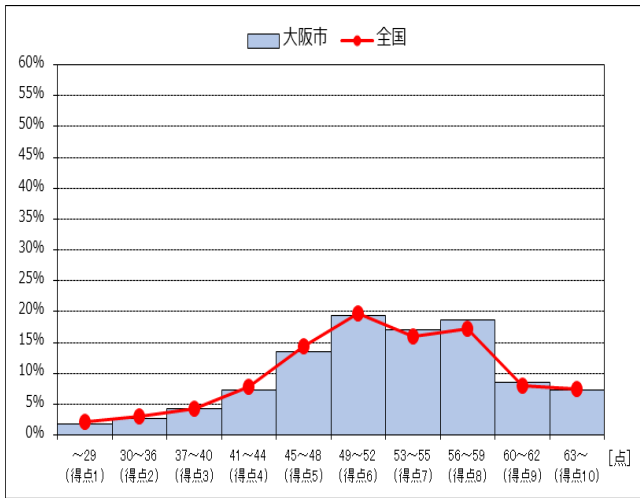

	大阪市	全国
【立ち幅とび】 男子	147.92	151.13
【立ち幅とび】 男子	【平均値】	【平均値】

	大阪市	全国
【立ち幅とび】 女子	140.20	144.29
【立ち幅とび】 女子	【平均値】	【平均値】

	大阪市	全国
【ソフトボール投げ】 男子	20.35	20.52
【ソフトボール投げ】 男子	【平均値】	【平均値】

	大阪市	全国
【ソフトボール投げ】 女子	12.69	13.22
【ソフトボール投げ】 女子	【平均値】	【平均値】

	大阪市	全国
【総合評価】 男子	51.13	52.59
【総合評価】 男子	【平均値】	【平均値】

	大阪市	全国
【総合評価】 女子	52.67	54.28
【総合評価】 女子	【平均値】	【平均値】

【握力】 男子

	大阪市	全国
平均値	28.62	29.02

【握力】 女子

	大阪市	全国
平均値	23.11	23.15

【上体起こし】 男子

	大阪市	全国
平均値	26.21	25.82

【上体起こし】 女子

	大阪市	全国
平均値	22.12	21.62

【長座体前屈】 男子

	大阪市	全国
平均値	42.04	44.16

【長座体前屈】 女子

	大阪市	全国
平均値	44.78	46.27

	大阪市	全国
【反復横とび】 男子	51.65	51.22

	大阪市	全国
【反復横とび】 女子	46.25	45.65

【立ち幅とび】 男子

	大阪市	全国
平均値	194.78	197.02

【立ち幅とび】 女子

	大阪市	全国
平均値	165.29	166.34

【ハンドボール投げ】 男子

	大阪市	全国
平均値	19.88	20.40

【ハンドボール投げ】 女子

	大阪市	全国
平均値	12.10	12.43