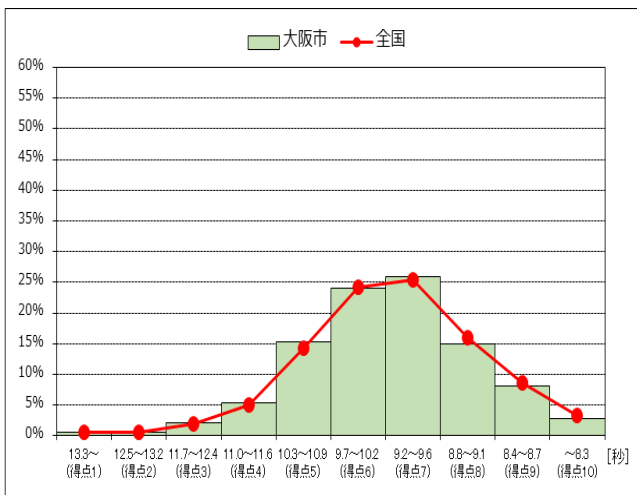

【握力】 男子

	大阪市	全国
平均値	15.97	16.13

【握力】 女子

	大阪市	全国
平均値	15.88	16.01

【上体起こし】 男子

	大阪市	全国
平均値	18.72	19.00

【上体起こし】 女子

	大阪市	全国
平均値	17.85	18.05

【長座体前屈】 男子

	大阪市	全国
平均値	32.66	33.98

【長座体前屈】 女子

	大阪市	全国
平均値	37.44	38.45

【反復横とび】 男子

	大阪市	全国
【反復横とび】 男子	38.27	40.60

【反復横とび】 女子

	大阪市	全国
【反復横とび】 女子	36.49	38.73

【20mシャトルラン】 男子

	大阪市	全国
【20mシャトルラン】 男子	45.10	46.92

【20mシャトルラン】 女子

	大阪市	全国
【20mシャトルラン】 女子	34.75	36.80

【50m走】 男子

	大阪市	全国
【50m走】 男子	9.50	9.48

【50m走】 女子

	大阪市	全国
【50m走】 女子	9.74	9.71

	大阪市	全国
【立ち幅とび】 男子	147.92	151.13
【立ち幅とび】 男子	【平均値】	【平均値】

	大阪市	全国
【立ち幅とび】 女子	140.20	144.29
【立ち幅とび】 女子	【平均値】	【平均値】

	大阪市	全国
【ソフトボール投げ】 男子	20.35	20.52
【ソフトボール投げ】 男子	【平均値】	【平均値】

	大阪市	全国
【ソフトボール投げ】 女子	12.69	13.22
【ソフトボール投げ】 女子	【平均値】	【平均値】