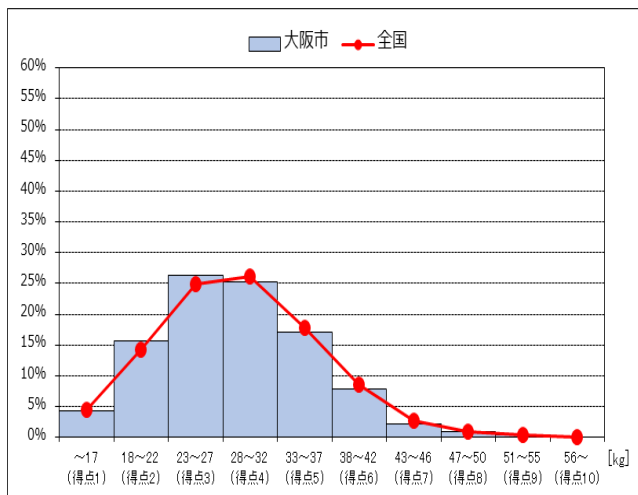

	大阪市	全国
【立ち幅とび】 男子	147.92	151.13
【立ち幅とび】 男子	【平均値】	【平均値】

	大阪市	全国
【立ち幅とび】 女子	140.20	144.29
【立ち幅とび】 女子	【平均値】	【平均値】

	大阪市	全国
【ソフトボール投げ】 男子	20.35	20.52
【ソフトボール投げ】 男子	【平均値】	【平均値】

	大阪市	全国
【ソフトボール投げ】 女子	12.69	13.22
【ソフトボール投げ】 女子	【平均値】	【平均値】

	大阪市	全国
【総合評価】 男子	51.13	52.59
【総合評価】 男子	【平均値】	【平均値】

	大阪市	全国
【総合評価】 女子	52.67	54.28
【総合評価】 女子	【平均値】	【平均値】

【握力】 男子

	大阪市	全国
平均値	28.62	29.02

【握力】 女子

	大阪市	全国
平均値	23.11	23.15

【上体起こし】 男子

	大阪市	全国
平均値	26.21	25.82

【上体起こし】 女子

	大阪市	全国
平均値	22.12	21.62

【長座体前屈】 男子

	大阪市	全国
平均値	42.04	44.16

【長座体前屈】 女子

	大阪市	全国
平均値	44.78	46.27

	大阪市	全国
【反復横とび】 男子	51.65	51.22

	大阪市	全国
【反復横とび】 女子	46.25	45.65