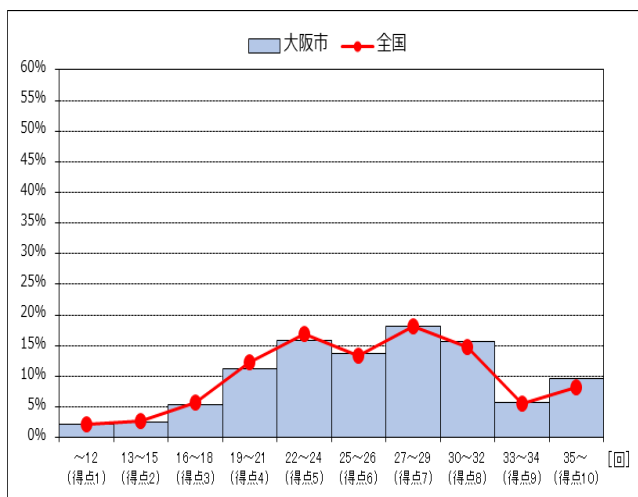

	大阪市	全国
【立ち幅とび】 男子	147.92	151.13
【立ち幅とび】 男子	【平均値】	【平均値】

	大阪市	全国
【立ち幅とび】 女子	140.20	144.29
【立ち幅とび】 女子	【平均値】	【平均値】

	大阪市	全国
【ソフトボール投げ】 男子	20.35	20.52
【ソフトボール投げ】 男子	【平均値】	【平均値】

	大阪市	全国
【ソフトボール投げ】 女子	12.69	13.22
【ソフトボール投げ】 女子	【平均値】	【平均値】

	大阪市	全国
【総合評価】 男子	51.13	52.59
【総合評価】 男子	【平均値】	【平均値】

	大阪市	全国
【総合評価】 女子	52.67	54.28
【総合評価】 女子	【平均値】	【平均値】

【握力】 男子

	大阪市	全国
平均値	28.62	29.02

【握力】 女子

	大阪市	全国
平均値	23.11	23.15

【上体起こし】 男子

	大阪市	全国
平均値	26.21	25.82

【上体起こし】 女子

	大阪市	全国
平均値	22.12	21.62

【長座体前屈】 男子

	大阪市	全国
平均値	42.04	44.16

【長座体前屈】 女子

	大阪市	全国
平均値	44.78	46.27

	大阪市	全国
【反復横とび】 男子	51.65	51.22

	大阪市	全国
【反復横とび】 女子	46.25	45.65