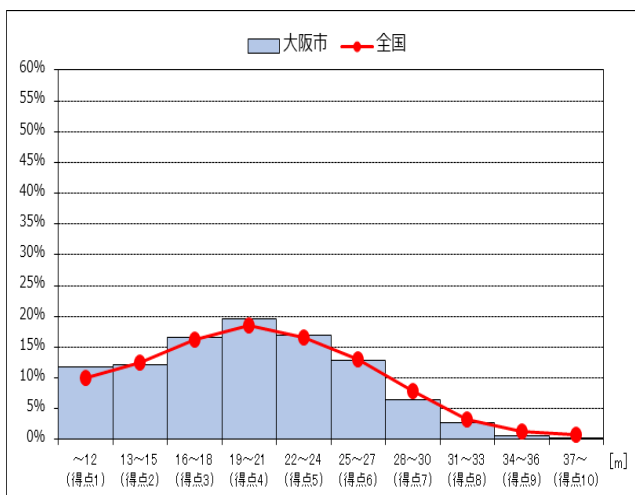

【上体起こし】 女子

	大阪市	全国
平均値	22.12	21.62

【長座体前屈】 男子

	大阪市	全国
平均値	42.04	44.16

【長座体前屈】 女子

	大阪市	全国
平均値	44.78	46.27

	大阪市	全国
【反復横とび】 男子	51.65	51.22

	大阪市	全国
【反復横とび】 女子	46.25	45.65

	大阪市	全国
【持久走】 男子	417.51	409.02

	大阪市	全国
【持久走】 女子	313.19	306.26

	大阪市	全国
【20mシャトルラン】 男子	79.05	78.07

	大阪市	全国
【20mシャトルラン】 女子	52.11	50.70

【50m走】 男子

	大阪市	全国
平均値	8.05	8.01

【50m走】 女子

	大阪市	全国
平均値	9.03	8.95

【立ち幅とび】 男子

	大阪市	全国
平均値	194.78	197.02

【立ち幅とび】 女子

	大阪市	全国
平均値	165.29	166.34

【ハンドボール投げ】 男子

	大阪市	全国
平均値	19.88	20.40

【ハンドボール投げ】 女子

	大阪市	全国
平均値	12.10	12.43

【総合評価】 男子

	大阪市	全国
平均値	40.79	41.32

【総合評価】 女子

	大阪市	全国
平均値	46.99	47.22