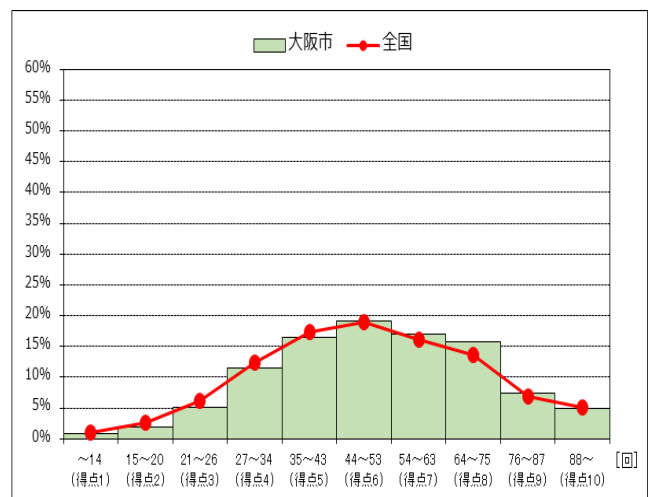

	大阪市	全国
【総合評価】 男子	51.13	52.59
【総合評価】 男子	【平均値】	【平均値】

	大阪市	全国
【総合評価】 女子	52.67	54.28
【総合評価】 女子	【平均値】	【平均値】

【握力】 男子

	大阪市	全国
平均値	28.62	29.02

【握力】 女子

	大阪市	全国
平均値	23.11	23.15

【上体起こし】 男子

	大阪市	全国
平均値	26.21	25.82

【上体起こし】 女子

	大阪市	全国
平均値	22.12	21.62

【長座体前屈】 男子

	大阪市	全国
平均値	42.04	44.16

【長座体前屈】 女子

	大阪市	全国
平均値	44.78	46.27

	大阪市	全国
【反復横とび】 男子	51.65	51.22

	大阪市	全国
【反復横とび】 女子	46.25	45.65

	大阪市	全国
【持久走】 男子	417.51	409.02

	大阪市	全国
【持久走】 女子	313.19	306.26

	大阪市	全国
【20mシャトルラン】 男子	79.05	78.07

	大阪市	全国
【20mシャトルラン】 女子	52.11	50.70

【50m走】 男子

	大阪市	全国
平均値	8.05	8.01

【50m走】 女子

	大阪市	全国
平均値	9.03	8.95

【立ち幅とび】 男子

	大阪市	全国
平均値	194.78	197.02

【立ち幅とび】 女子

	大阪市	全国
平均値	165.29	166.34

【ハンドボール投げ】 男子

	大阪市	全国
平均値	19.88	20.40

【ハンドボール投げ】 女子

	大阪市	全国
平均値	12.10	12.43