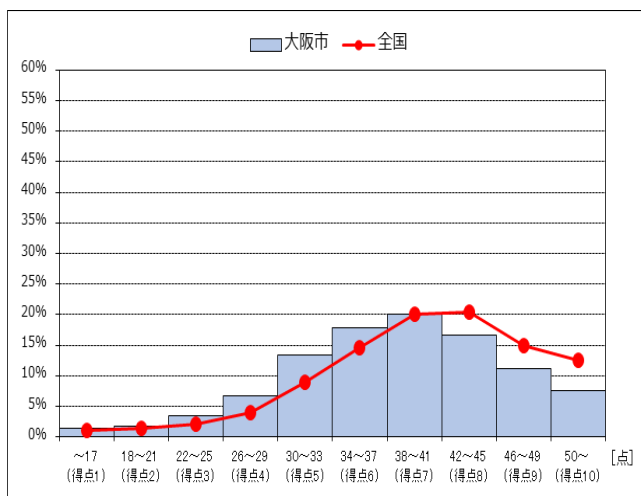

【握力】 男子

	大阪市	全国
平均値	15.97	16.13

【握力】 女子

	大阪市	全国
平均値	15.88	16.01

【上体起こし】 男子

	大阪市	全国
平均値	18.72	19.00

【上体起こし】 女子

	大阪市	全国
平均値	17.85	18.05

【長座体前屈】 男子

	大阪市	全国
平均値	32.66	33.98

【長座体前屈】 女子

	大阪市	全国
平均値	37.44	38.45

【反復横とび】 男子

	大阪市	全国
【反復横とび】 男子	38.27	40.60

【反復横とび】 女子

	大阪市	全国
【反復横とび】 女子	36.49	38.73

	大阪市	全国
【立ち幅とび】 男子	147.92	151.13
【立ち幅とび】 男子	【平均値】	【平均値】

	大阪市	全国
【立ち幅とび】 女子	140.20	144.29
【立ち幅とび】 女子	【平均値】	【平均値】

	大阪市	全国
【ソフトボール投げ】 男子	20.35	20.52
【ソフトボール投げ】 男子	【平均値】	【平均値】

	大阪市	全国
【ソフトボール投げ】 女子	12.69	13.22
【ソフトボール投げ】 女子	【平均値】	【平均値】