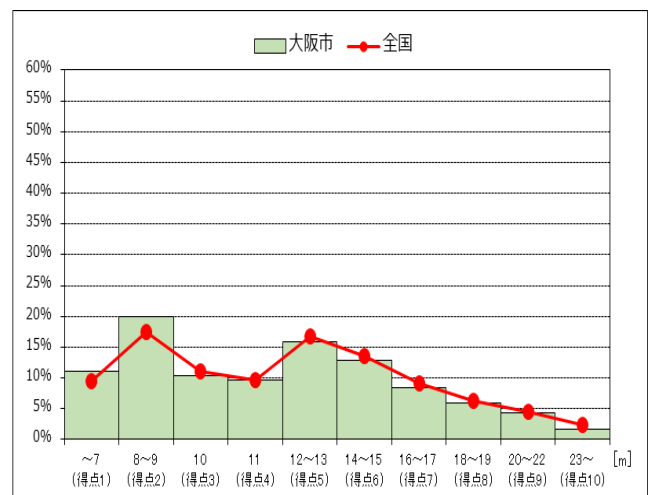

【上体起こし】 女子

	大阪市	全国
平均値	22.12	21.62

【長座体前屈】 男子

	大阪市	全国
平均値	42.04	44.16

【長座体前屈】 女子

	大阪市	全国
平均値	44.78	46.27

	大阪市	全国
【反復横とび】 男子	51.65	51.22

	大阪市	全国
【反復横とび】 女子	46.25	45.65

	大阪市	全国
【持久走】 男子	417.51	409.02

	大阪市	全国
【持久走】 女子	313.19	306.26

	大阪市	全国
【20mシャトルラン】 男子	79.05	78.07

	大阪市	全国
【20mシャトルラン】 女子	52.11	50.70

【50m走】 男子

	大阪市	全国
平均値	8.05	8.01

【50m走】 女子

	大阪市	全国
平均値	9.03	8.95

【立ち幅とび】 男子

	大阪市	全国
平均値	194.78	197.02

【立ち幅とび】 女子

	大阪市	全国
平均値	165.29	166.34

【ハンドボール投げ】 男子

	大阪市	全国
平均値	19.88	20.40

【ハンドボール投げ】 女子

	大阪市	全国
平均値	12.10	12.43

【総合評価】 男子

	大阪市	全国
平均値	40.79	41.32

【総合評価】 女子

	大阪市	全国
平均値	46.99	47.22