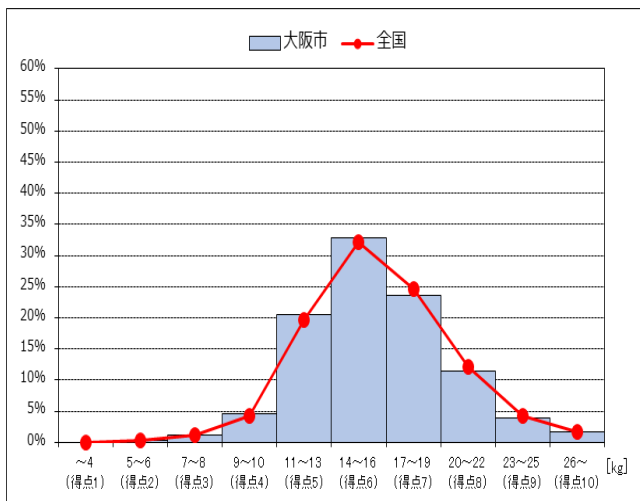

【握力】 男子

	大阪市	全国
平均値	15.97	16.13

【握力】 女子

	大阪市	全国
平均値	15.88	16.01

【上体起こし】 男子

	大阪市	全国
平均値	18.72	19.00

【上体起こし】 女子

	大阪市	全国
平均値	17.85	18.05

【長座体前屈】 男子

	大阪市	全国
平均値	32.66	33.98

【長座体前屈】 女子

	大阪市	全国
平均値	37.44	38.45

【反復横とび】 男子

	大阪市	全国
【反復横とび】 男子	38.27	40.60

【反復横とび】 女子

	大阪市	全国
【反復横とび】 女子	36.49	38.73