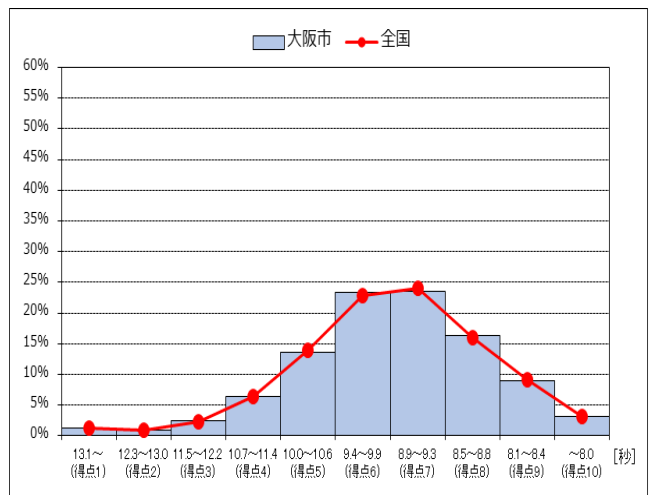

【長座体前屈】 男子

	大阪市	全国
平均値	32.66	33.98

【長座体前屈】 女子

	大阪市	全国
平均値	37.44	38.45

【反復横とび】 男子

	大阪市	全国
【反復横とび】 男子	38.27	40.60

【反復横とび】 女子

	大阪市	全国
【反復横とび】 女子	36.49	38.73

【20mシャトルラン】 男子

	大阪市	全国
【20mシャトルラン】 男子	45.10	46.92

【20mシャトルラン】 女子

	大阪市	全国
【20mシャトルラン】 女子	34.75	36.80

【50m走】 男子

	大阪市	全国
【50m走】 男子	9.50	9.48

【50m走】 女子

	大阪市	全国
【50m走】 女子	9.74	9.71

	大阪市	全国
【立ち幅とび】 男子	147.92	151.13
【立ち幅とび】 男子	【平均値】	【平均値】

	大阪市	全国
【立ち幅とび】 女子	140.20	144.29
【立ち幅とび】 女子	【平均値】	【平均値】

	大阪市	全国
【ソフトボール投げ】 男子	20.35	20.52
【ソフトボール投げ】 男子	【平均値】	【平均値】

	大阪市	全国
【ソフトボール投げ】 女子	12.69	13.22
【ソフトボール投げ】 女子	【平均値】	【平均値】