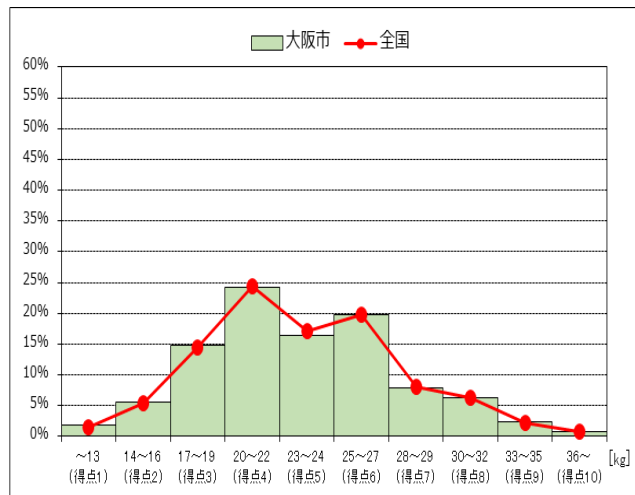

	大阪市	全国
【立ち幅とび】 男子	147.92	151.13
【立ち幅とび】 男子	【平均値】	【平均値】

	大阪市	全国
【立ち幅とび】 女子	140.20	144.29
【立ち幅とび】 女子	【平均値】	【平均値】

	大阪市	全国
【ソフトボール投げ】 男子	20.35	20.52
【ソフトボール投げ】 男子	【平均値】	【平均値】

	大阪市	全国
【ソフトボール投げ】 女子	12.69	13.22
【ソフトボール投げ】 女子	【平均値】	【平均値】

	大阪市	全国
【総合評価】 男子	51.13	52.59
【総合評価】 男子	【平均値】	【平均値】

	大阪市	全国
【総合評価】 女子	52.67	54.28
【総合評価】 女子	【平均値】	【平均値】

【握力】 男子

	大阪市	全国
平均値	28.62	29.02

【握力】 女子

	大阪市	全国
平均値	23.11	23.15

【上体起こし】 男子

	大阪市	全国
平均値	26.21	25.82

【上体起こし】 女子

	大阪市	全国
平均値	22.12	21.62

【長座体前屈】 男子

	大阪市	全国
平均値	42.04	44.16

【長座体前屈】 女子

	大阪市	全国
平均値	44.78	46.27

	大阪市	全国
【反復横とび】 男子	51.65	51.22

	大阪市	全国
【反復横とび】 女子	46.25	45.65