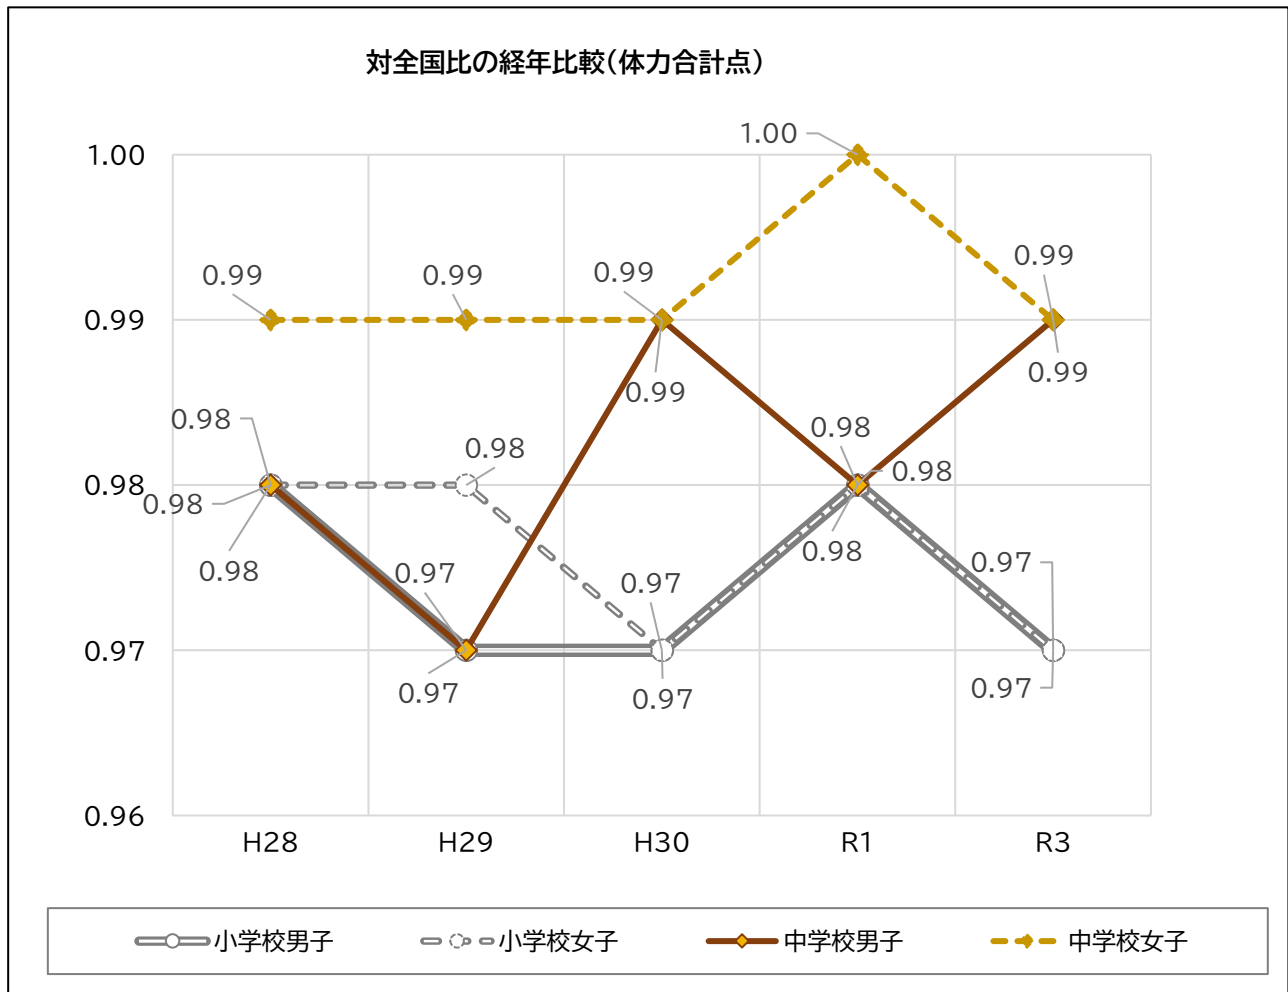

◆体力合計点における対全国比の経年比較

※全国平均を1としたときの大阪市平均の割合を示したものです。

◇令和元年度との比較において、全国平均との差が、中学校男子では0.01ポイント縮まっている。小学校男女、中学校女子で0.01ポイント開いている。