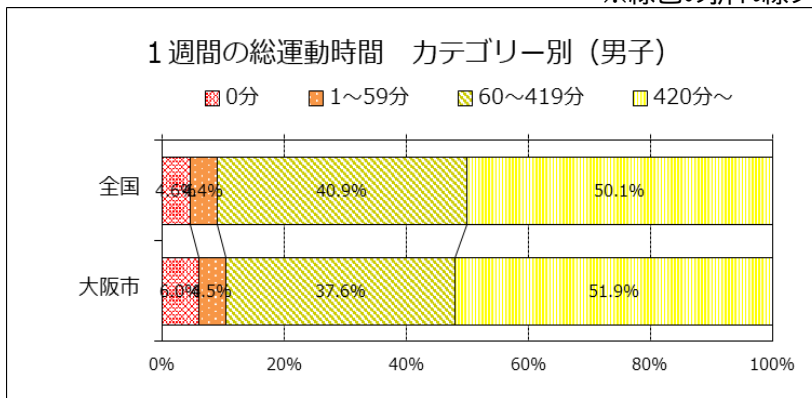

令和5年度 全国体力・運動能力、運動習慣等調査  
1週間の総運動時間の分布(体育の授業時間を除く)

大阪市教育委員会

1週間の総運動時間の分布を、横軸を60分の階級、縦軸を割合で表しています。  
(0～59分、60～119分、120～179分……、2340～2400分)

※緑色の折れ線グラフは、全国の分布です

※全国の割合は公立以外も含む割合です。

※緑色の折れ線グラフは、全国の分布です

※全国の割合は公立以外も含む割合です。