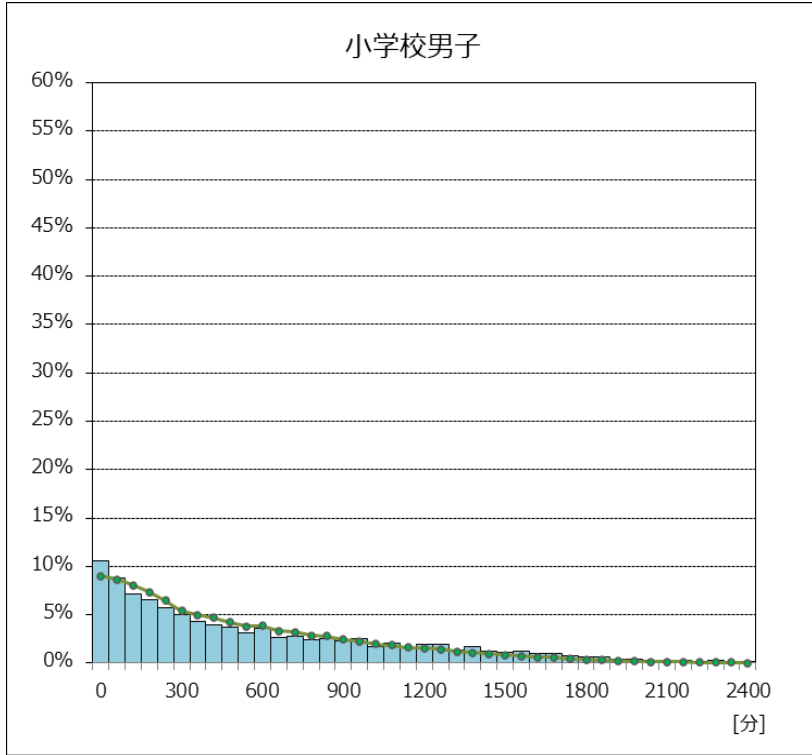

令和5年度 全国体力・運動能力、運動習慣等調査  
1週間の総運動時間の分布(体育の授業時間を除く)

大阪市教育委員会

1週間の総運動時間の分布を、横軸を60分の階級、縦軸を割合で表しています。  
(0～59分、60～119分、120～179分……、2340～2400分)

※緑色の折れ線グラフは、全国の分布です

※全国の割合は公立以外も含む割合です。

※緑色の折れ線グラフは、全国の分布です

※全国の割合は公立以外も含む割合です。