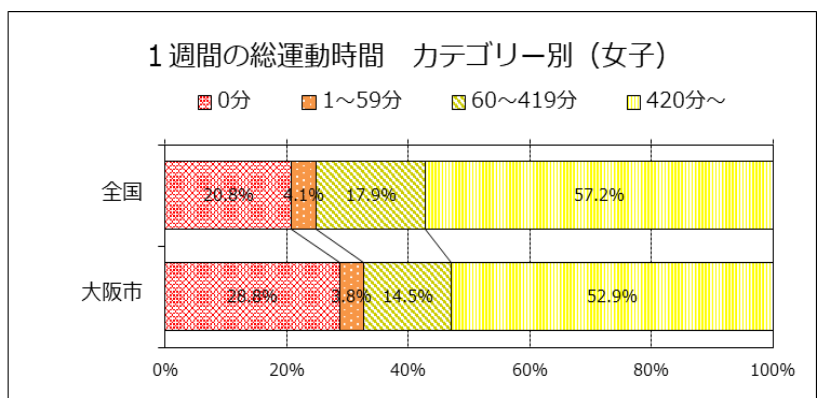

令和5年度 全国体力・運動能力、運動習慣等調査  
1週間の総運動時間の分布(体育の授業時間を除く)

大阪市教育委員会

1週間の総運動時間の分布を、横軸を60分の階級、縦軸を割合で表しています。  
(0～59分、60～119分、120～179分……、2340～2400分)

※緑色の折れ線グラフは、全国の分布です

※全国の割合は公立以外も含む割合です。

※緑色の折れ線グラフは、全国の分布です

※全国の割合は公立以外も含む割合です。