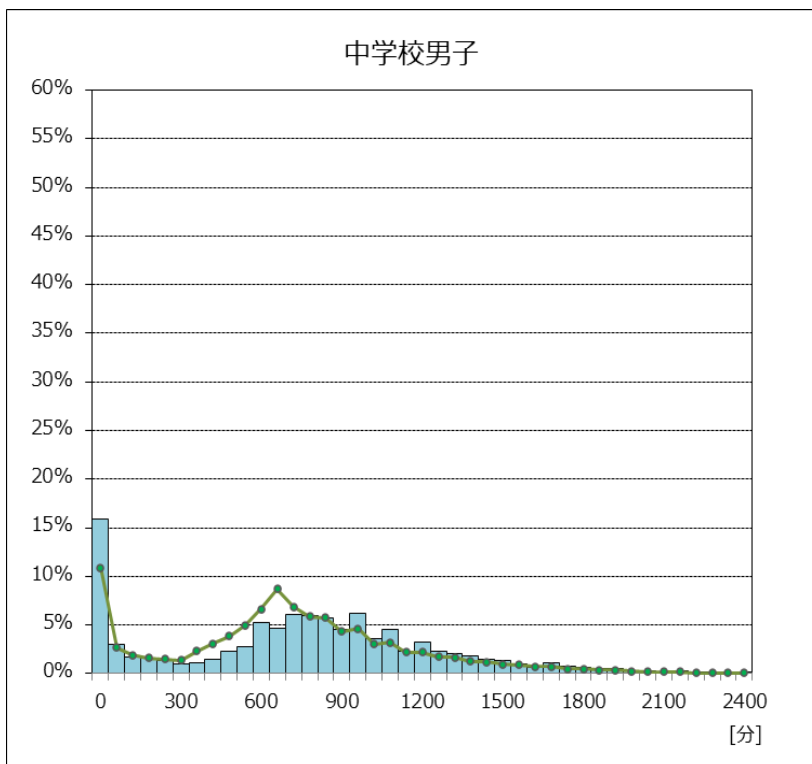

令和5年度 全国体力・運動能力、運動習慣等調査  
1週間の総運動時間の分布(体育の授業時間を除く)

大阪市教育委員会

1週間の総運動時間の分布を、横軸を60分の階級、縦軸を割合で表しています。  
(0～59分、60～119分、120～179分……、2340～2400分)

※緑色の折れ線グラフは、全国の分布です

※全国の割合は公立以外も含む割合です。

※緑色の折れ線グラフは、全国の分布です

※全国の割合は公立以外も含む割合です。