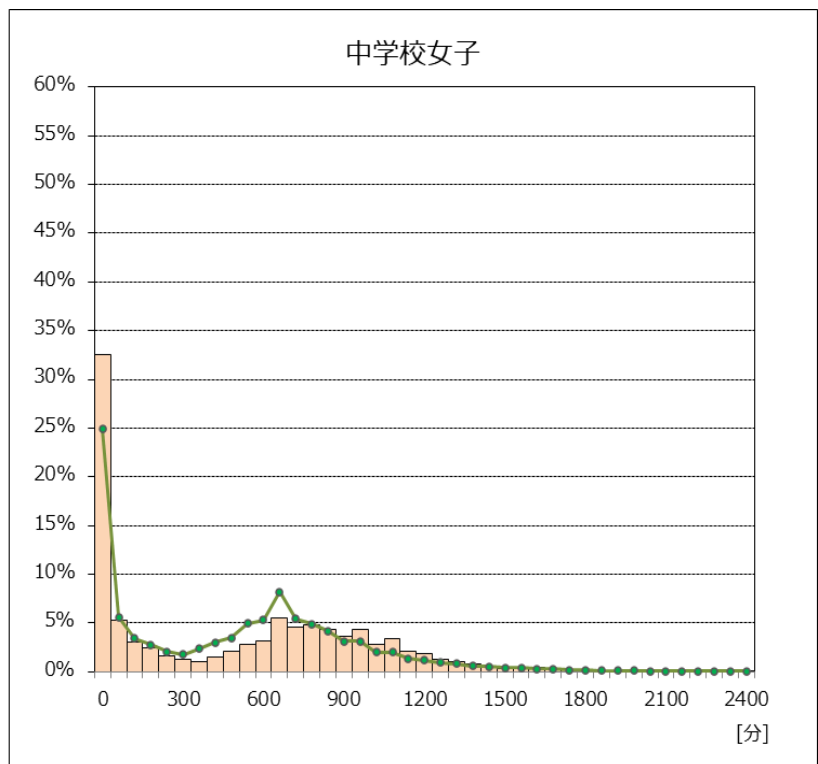

令和5年度 全国体力・運動能力、運動習慣等調査  
1週間の総運動時間の分布(体育の授業時間を除く)

大阪市教育委員会

1週間の総運動時間の分布を、横軸を60分の階級、縦軸を割合で表しています。  
(0～59分、60～119分、120～179分……、2340～2400分)

※緑色の折れ線グラフは、全国の分布です

※全国の割合は公立以外も含む割合です。

※緑色の折れ線グラフは、全国の分布です

※全国の割合は公立以外も含む割合です。