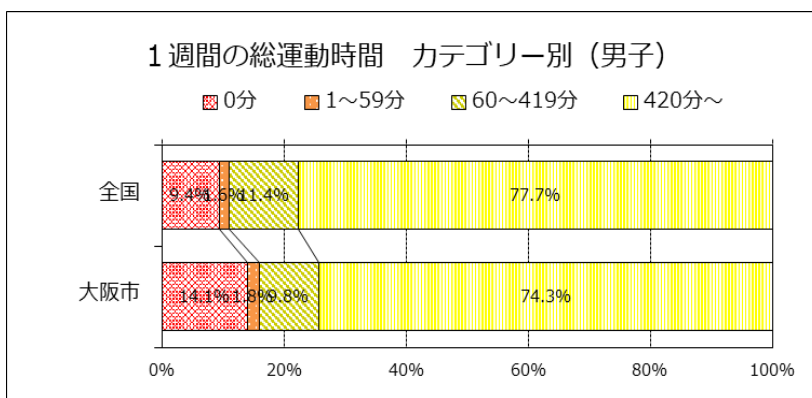

令和5年度 全国体力・運動能力、運動習慣等調査  
1週間の総運動時間の分布(体育の授業時間を除く)

大阪市教育委員会

1週間の総運動時間の分布を、横軸を60分の階級、縦軸を割合で表しています。  
(0～59分、60～119分、120～179分……、2340～2400分)

※緑色の折れ線グラフは、全国の分布です

※全国の割合は公立以外も含む割合です。

※緑色の折れ線グラフは、全国の分布です

※全国の割合は公立以外も含む割合です。