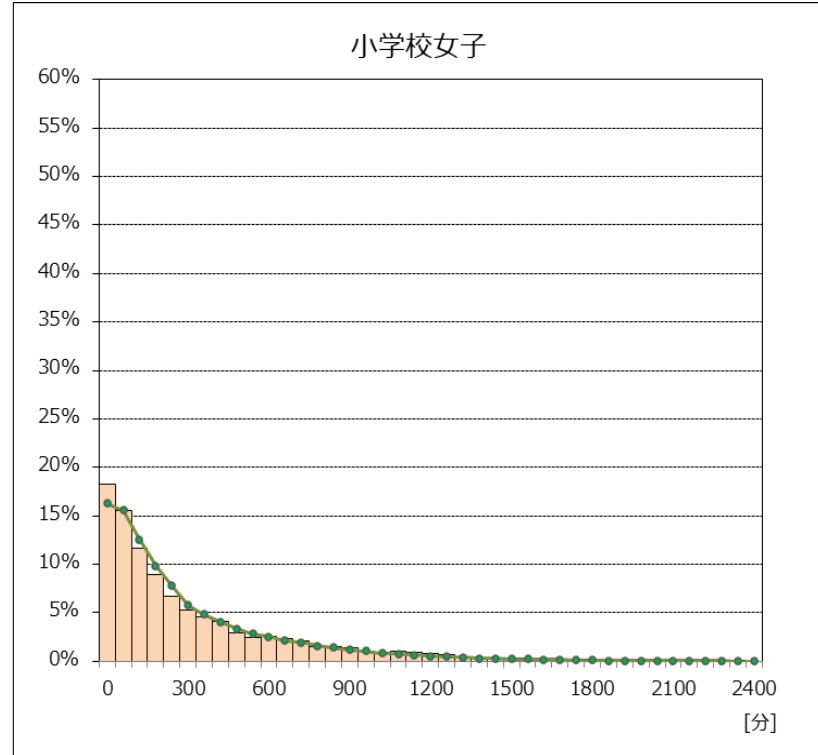

令和5年度 全国体力・運動能力、運動習慣等調査  
1週間の総運動時間の分布(体育の授業時間を除く)

大阪市教育委員会

1週間の総運動時間の分布を、横軸を60分の階級、縦軸を割合で表しています。  
(0～59分、60～119分、120～179分……、2340～2400分)

※緑色の折れ線グラフは、全国の分布です

※全国の割合は公立以外も含む割合です。

※緑色の折れ線グラフは、全国の分布です

※全国の割合は公立以外も含む割合です。