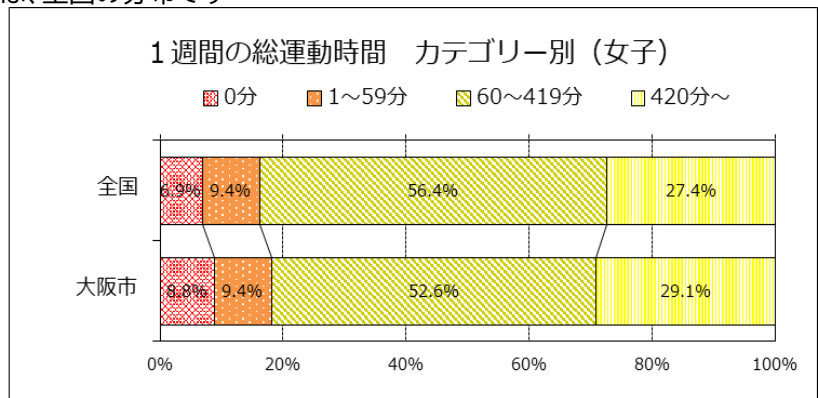

令和5年度 全国体力・運動能力、運動習慣等調査  
1週間の総運動時間の分布(体育の授業時間を除く)

大阪市教育委員会

1週間の総運動時間の分布を、横軸を60分の階級、縦軸を割合で表しています。  
(0～59分、60～119分、120～179分……、2340～2400分)

※緑色の折れ線グラフは、全国の分布です

※全国の割合は公立以外も含む割合です。

※緑色の折れ線グラフは、全国の分布です

※全国の割合は公立以外も含む割合です。