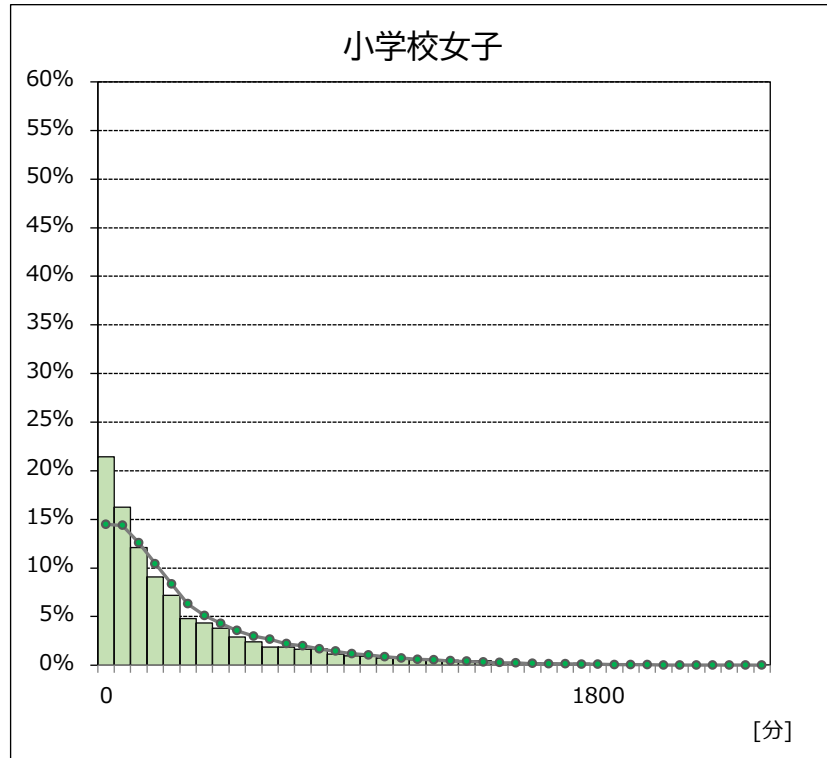

令和3年度 全国体力・運動能力、運動習慣等調査  
1週間の総運動時間の分布(体育の授業時間を除く)

大阪市教育局

1週間の総運動時間の分布を、横軸を60分の階級、縦軸を割合で表しています。  
(0～59分、60～119分、120～179分……、2340～2400分)

※緑色の折れ線グラフは、全国の分布です

※緑色の折れ線グラフは、全国の分布です