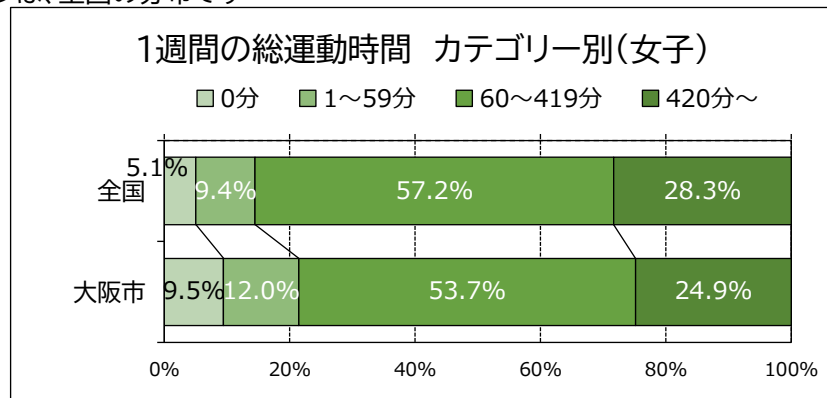

令和3年度 全国体力・運動能力、運動習慣等調査  
1週間の総運動時間の分布(体育の授業時間を除く)

大阪市教育局

1週間の総運動時間の分布を、横軸を60分の階級、縦軸を割合で表しています。  
(0～59分、60～119分、120～179分……、2340～2400分)

※緑色の折れ線グラフは、全国の分布です

※緑色の折れ線グラフは、全国の分布です