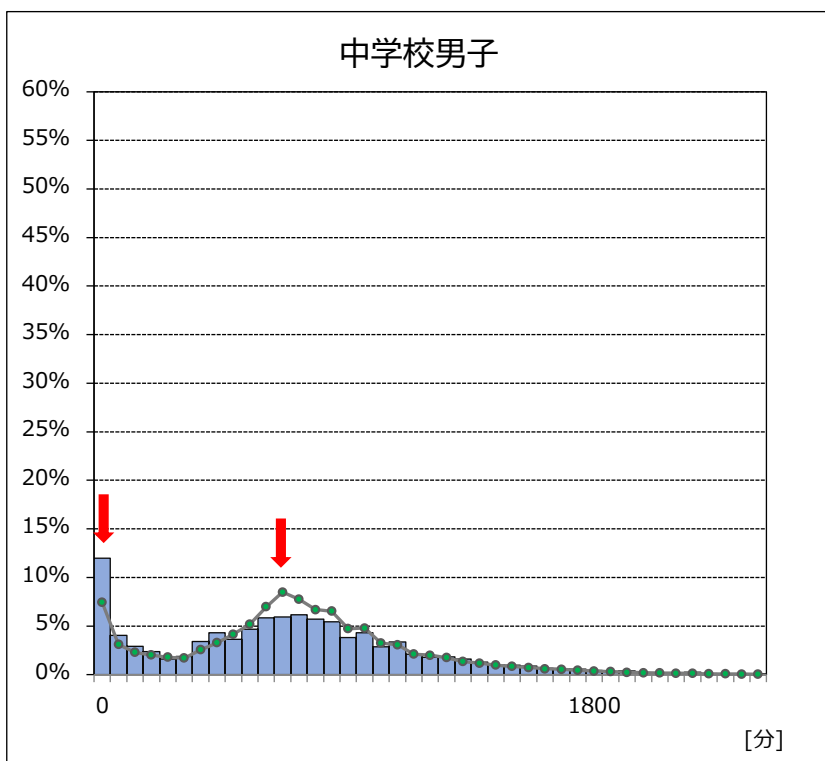

令和3年度 全国体力・運動能力、運動習慣等調査  
1週間の総運動時間の分布(体育の授業時間を除く)

大阪市教育局

1週間の総運動時間の分布を、横軸を60分の階級、縦軸を割合で表しています。  
(0～59分、60～119分、120～179分……、2340～2400分)

※緑色の折れ線グラフは、全国の分布です

※緑色の折れ線グラフは、全国の分布です