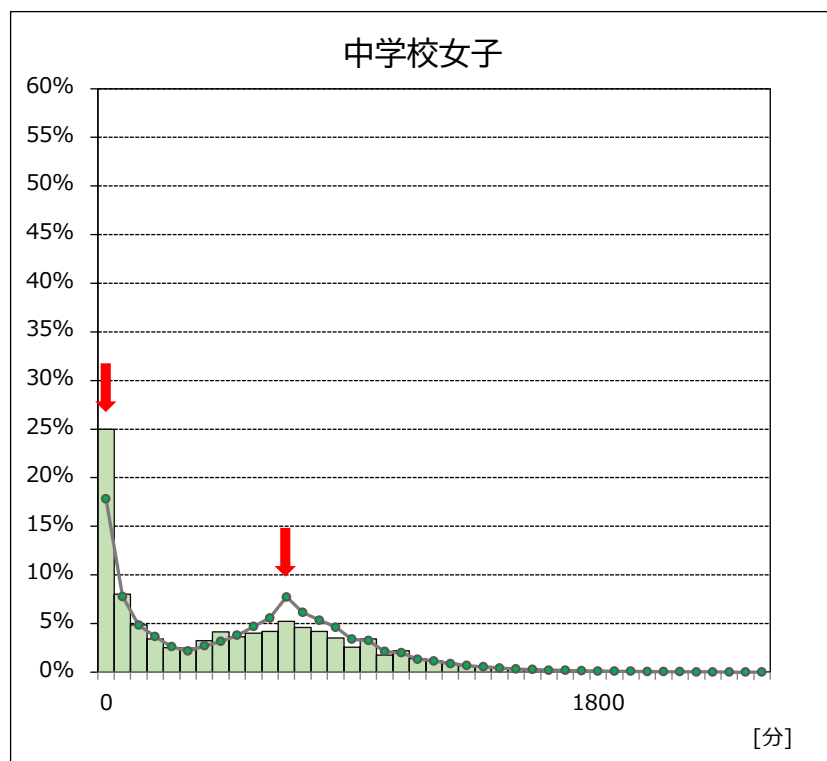

令和3年度 全国体力・運動能力、運動習慣等調査  
1週間の総運動時間の分布(体育の授業時間を除く)

大阪市教育局

1週間の総運動時間の分布を、横軸を60分の階級、縦軸を割合で表しています。  
(0～59分、60～119分、120～179分……、2340～2400分)

※緑色の折れ線グラフは、全国の分布です

※緑色の折れ線グラフは、全国の分布です