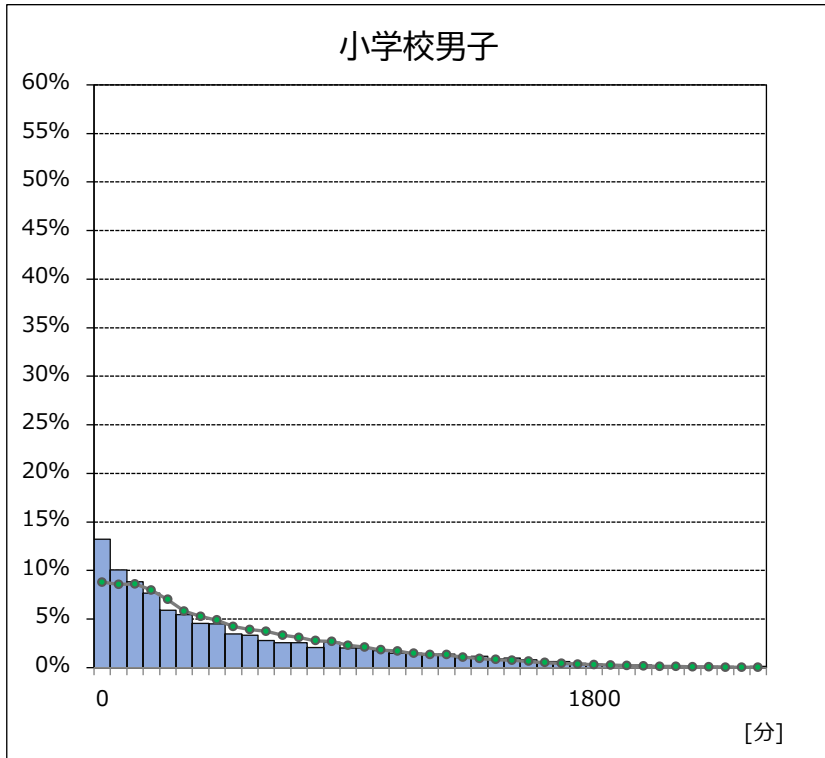

令和3年度 全国体力・運動能力、運動習慣等調査  
1週間の総運動時間の分布(体育の授業時間を除く)

大阪市教育局

1週間の総運動時間の分布を、横軸を60分の階級、縦軸を割合で表しています。  
(0～59分、60～119分、120～179分……、2340～2400分)

※緑色の折れ線グラフは、全国の分布です

※緑色の折れ線グラフは、全国の分布です