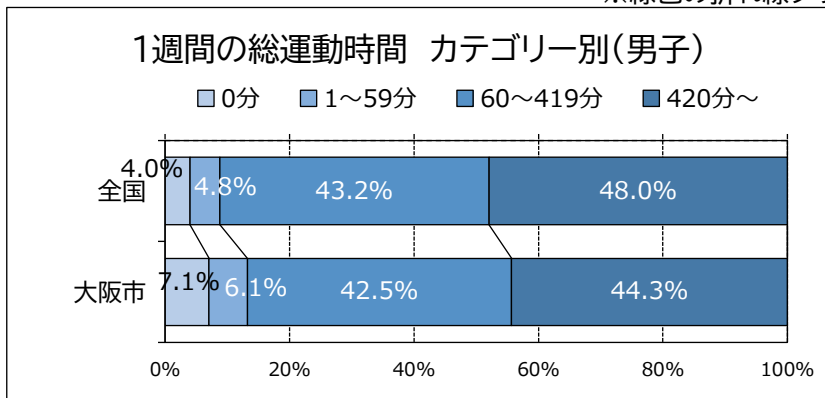

令和3年度 全国体力・運動能力、運動習慣等調査  
1週間の総運動時間の分布(体育の授業時間を除く)

大阪市教育局

1週間の総運動時間の分布を、横軸を60分の階級、縦軸を割合で表しています。  
(0～59分、60～119分、120～179分……、2340～2400分)

※緑色の折れ線グラフは、全国の分布です

※緑色の折れ線グラフは、全国の分布です