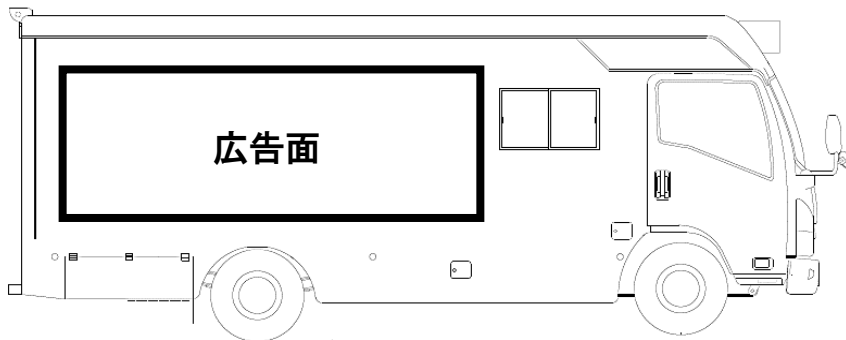

①自動車文庫 まちかど1号車 広告掲載スペースイメージ

左側面：
縦50センチメートル以内×
横250センチメートル以内

中央に扉継ぎ目あり
下部2か所ハンドルあり

右側面：
縦100センチメートル以内×
横360センチメートル以内

後面：
縦46センチメートル以内×
横140センチメートル以内

中央に2か所ハンドルあり

※写真は車体製作中のものですが、広告掲載部分は写真のとおりとなります。