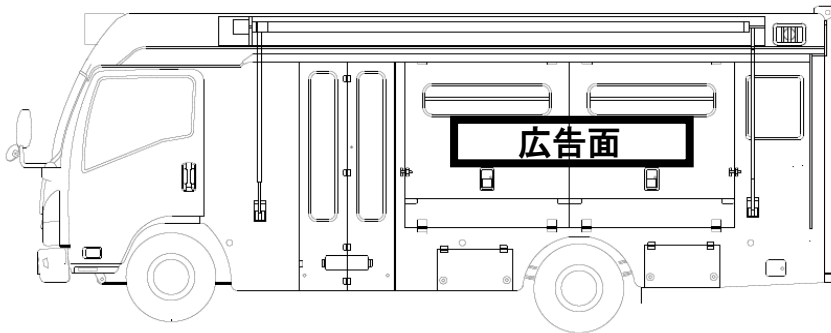

①自動車文庫 まちかど1号車 広告掲載スペースイメージ

左側面：
縦50センチメートル以内×
横250センチメートル以内

中央に扉継ぎ目あり
下部2か所ハンドルあり

右側面：
縦100センチメートル以内×
横360センチメートル以内

後面：
縦46センチメートル以内×
横140センチメートル以内

中央に2か所ハンドルあり

※写真は車体製作中のものですが、広告掲載部分は写真のとおりとなります。