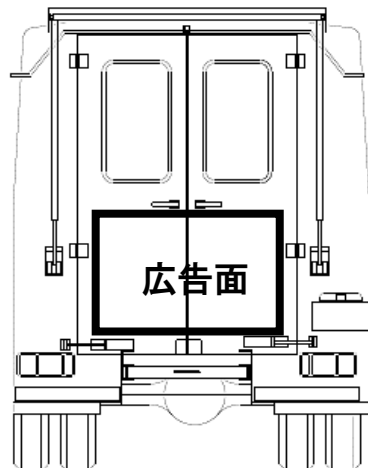

①自動車文庫 まちかど1号車 広告掲載スペースイメージ

左側面：
縦50センチメートル以内×
横250センチメートル以内

中央に扉継ぎ目あり
下部2か所ハンドルあり

右側面：
縦100センチメートル以内×
横360センチメートル以内

後面：
縦46センチメートル以内×
横140センチメートル以内

中央に2か所ハンドルあり

※写真は車体製作中のものですが、広告掲載部分は写真のとおりとなります。