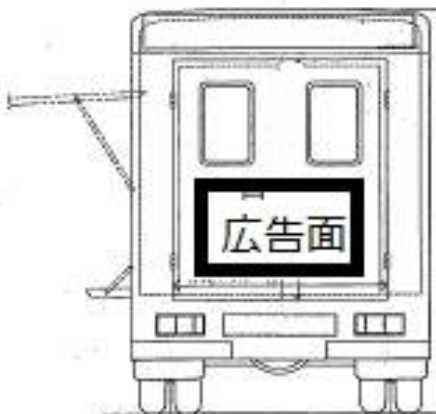

②自動車文庫 まちかど2号車 広告掲載スペースイメージ

左側面：
縦50センチメートル以内×
横250センチメートル以内

中央に扉継ぎ目あり
下部2か所ハンドルあり

右側面：
縦110センチメートル以内×
横360センチメートル以内

後面：
縦46センチメートル以内×横140
センチメートル以内

中央に扉継ぎ目あり
上部2か所ハンドルあり