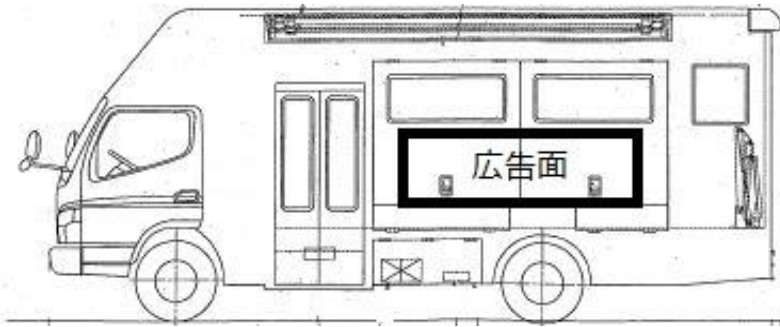

②自動車文庫 まちかど2号車 広告掲載スペースイメージ

左側面：
縦50センチメートル以内×
横250センチメートル以内

中央に扉継ぎ目あり
下部2か所ハンドルあり

右側面：
縦110センチメートル以内×
横360センチメートル以内

後面：
縦46センチメートル以内×横140
センチメートル以内

中央に扉継ぎ目あり
上部2か所ハンドルあり