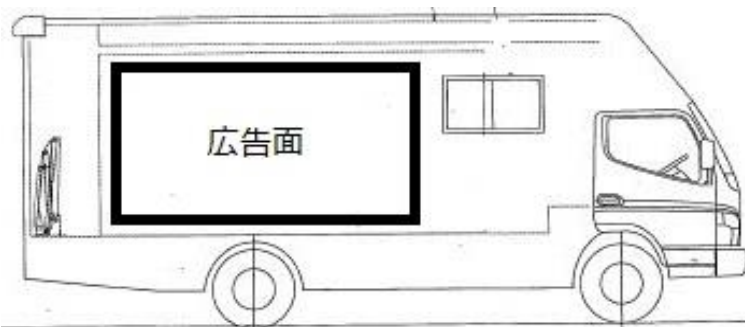

②自動車文庫 まちかど2号車 広告掲載スペースイメージ

左側面：
縦50センチメートル以内×
横250センチメートル以内

中央に扉継ぎ目あり
下部2か所ハンドルあり

右側面：
縦110センチメートル以内×
横360センチメートル以内

後面：
縦46センチメートル以内×横140
センチメートル以内

中央に扉継ぎ目あり
上部2か所ハンドルあり