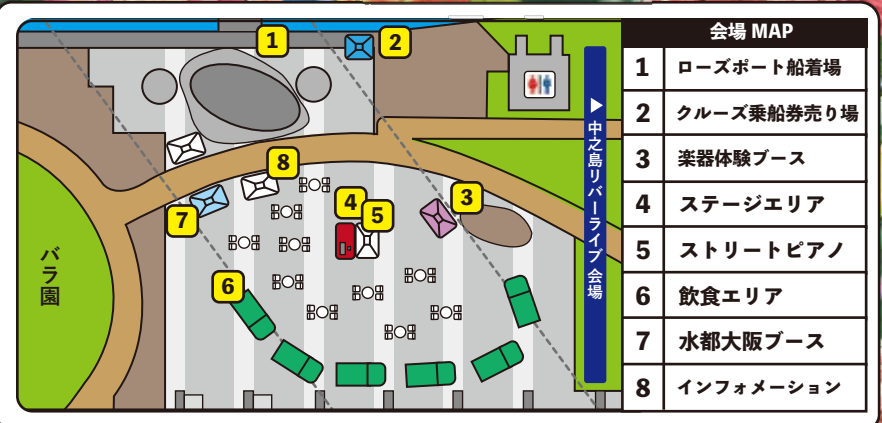

会場でアンケートに答えてステキなプレゼントを GET!!

会場内のアンケート QR コードから簡単なアンケートにご回答いただくと、水都大阪ブースで右記プレゼントを GET するチャンス！

リーガロイヤルホテル大阪 ヴィニエツトコレクションのバラとアフタヌーンティーを抽選で 4 組 8 名様にプレゼント！

先着 200 名様にバラの入浴剤をプレゼント！

連携事業

大阪来てな！中之島 RIVER LIVE

5/9(土) クルーズ乗船券をご購入された方に「大阪来てな！中之島 RIVER LIVE」第 2 部の連携観覧エリアでのご鑑賞をプレゼント！

イベントの詳細は公式 HP をチェック！

大阪来てな！中之島 RIVER LIVE

水都大阪の最新情報は、こちらをチェック ▶

<https://www.suito-osaka.jp/>

水都大阪

HP

X

Instagram

facebook

会場 MAP

1	ローズポート船着場
2	クルーズ乗船券売り場
3	楽器体験ブース
4	ステージエリア
5	ストリートピアノ
6	飲食エリア
7	水都大阪ブース
8	インフォメーション