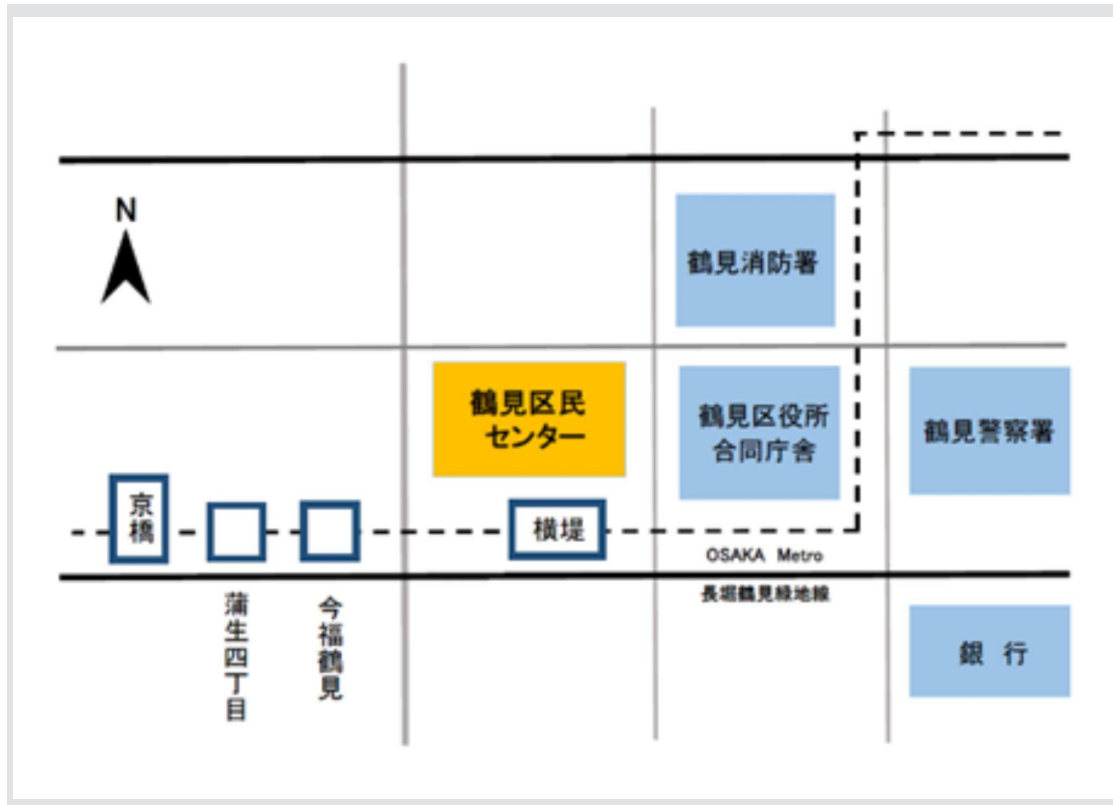

# 鶴見区民センター 地図

大阪メトロ長堀鶴見緑地線 横堤駅 4番出口方向直結