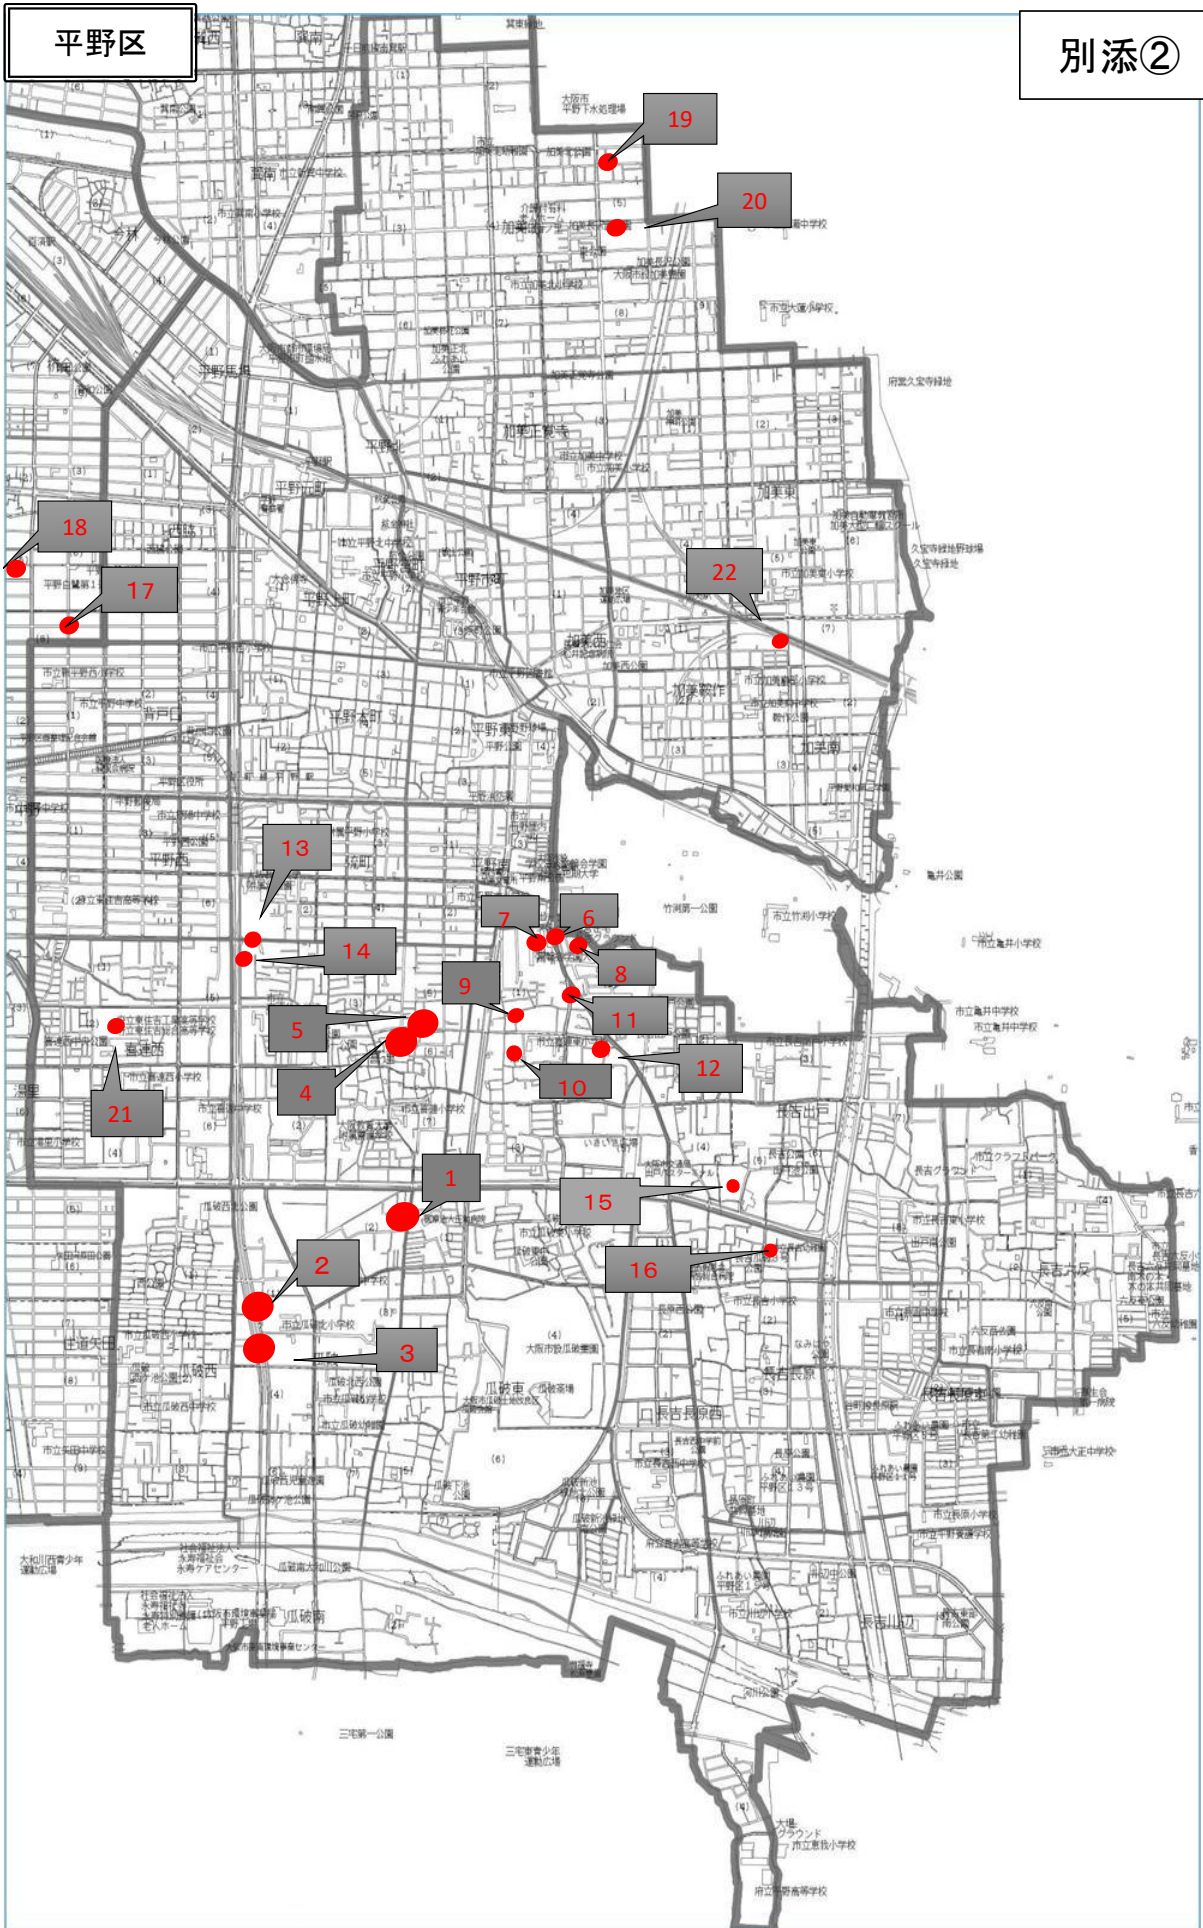

東成区

旭区

別添②

城東区

別添②

阿倍野区

別添②

住之江区

別添②

東住吉区

別添②

平野区

別添②

西成区

別添②