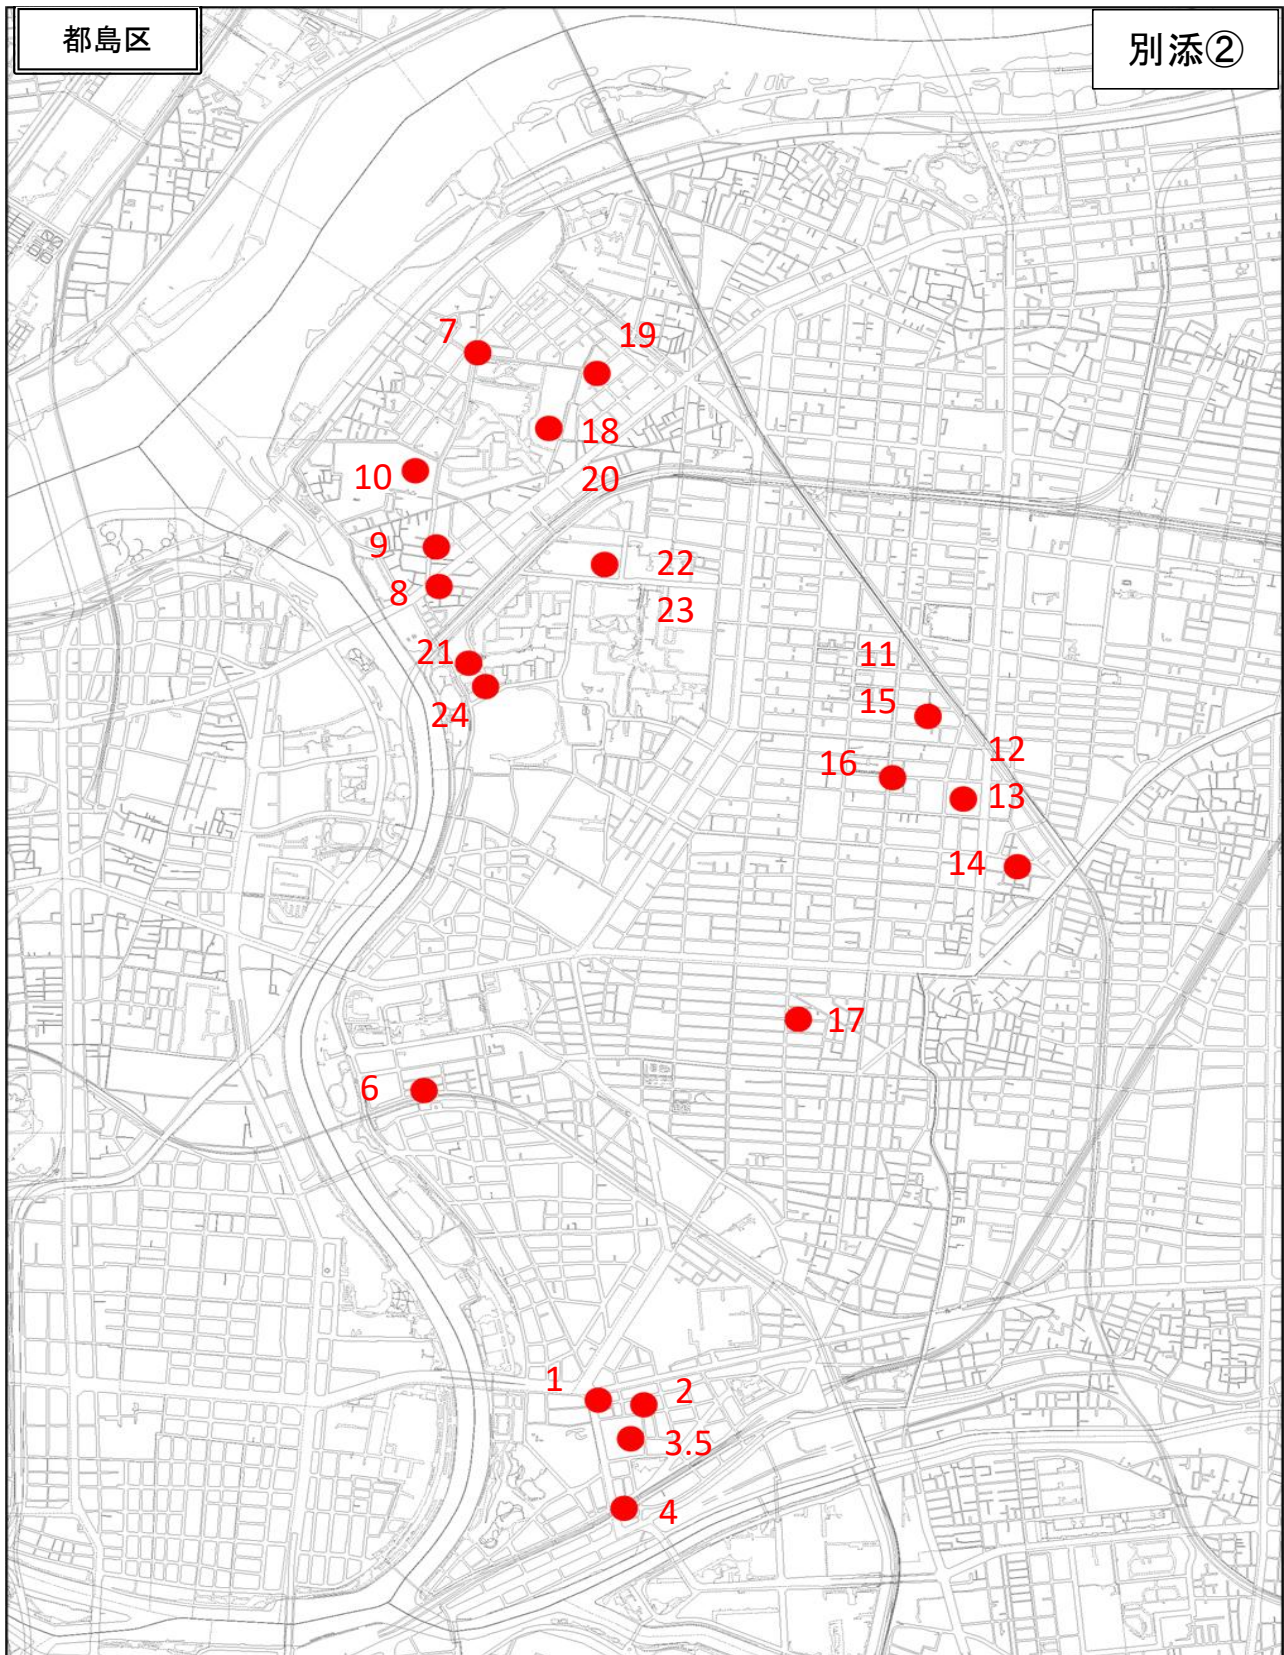

令和7年度 通学路における合同点検報告

福島区

別添②

此花区

別添②

西区

別添②

港区

別添②

大正区

別添②

天王寺区

別添②

浪速区

別添②

①

②

③

⑦

④

⑧

⑨

⑥

⑤

西淀川区

別添②

淀川区

別添②