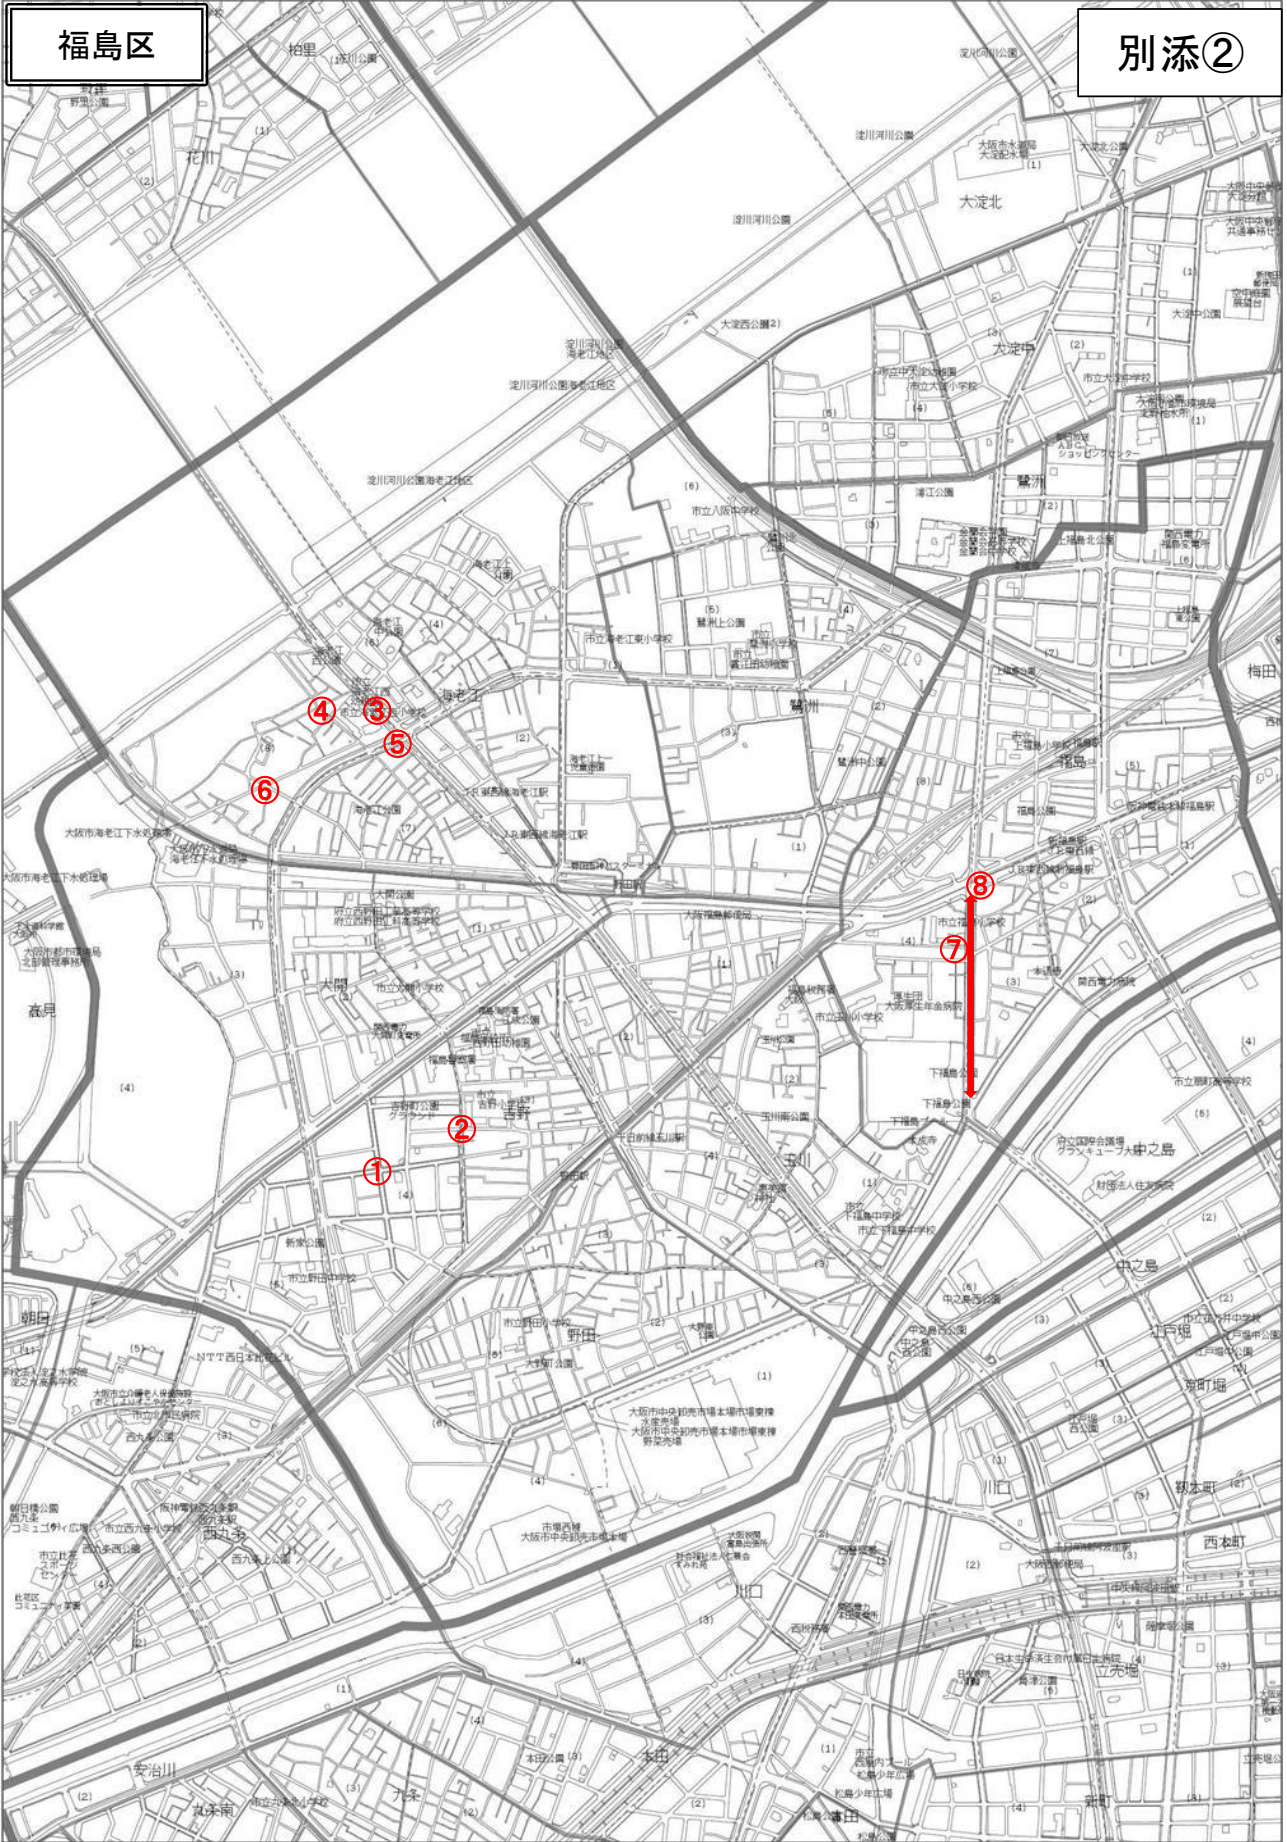

令和7年度 通学路における合同点検報告

福島区

別添②

此花区

別添②

西区

別添②

港区

別添②

大正区

別添②

天王寺区

別添②

浪速区

別添②

①

②

③

⑦

④

⑧

⑨

⑥

⑤

西淀川区

別添②

淀川区

別添②