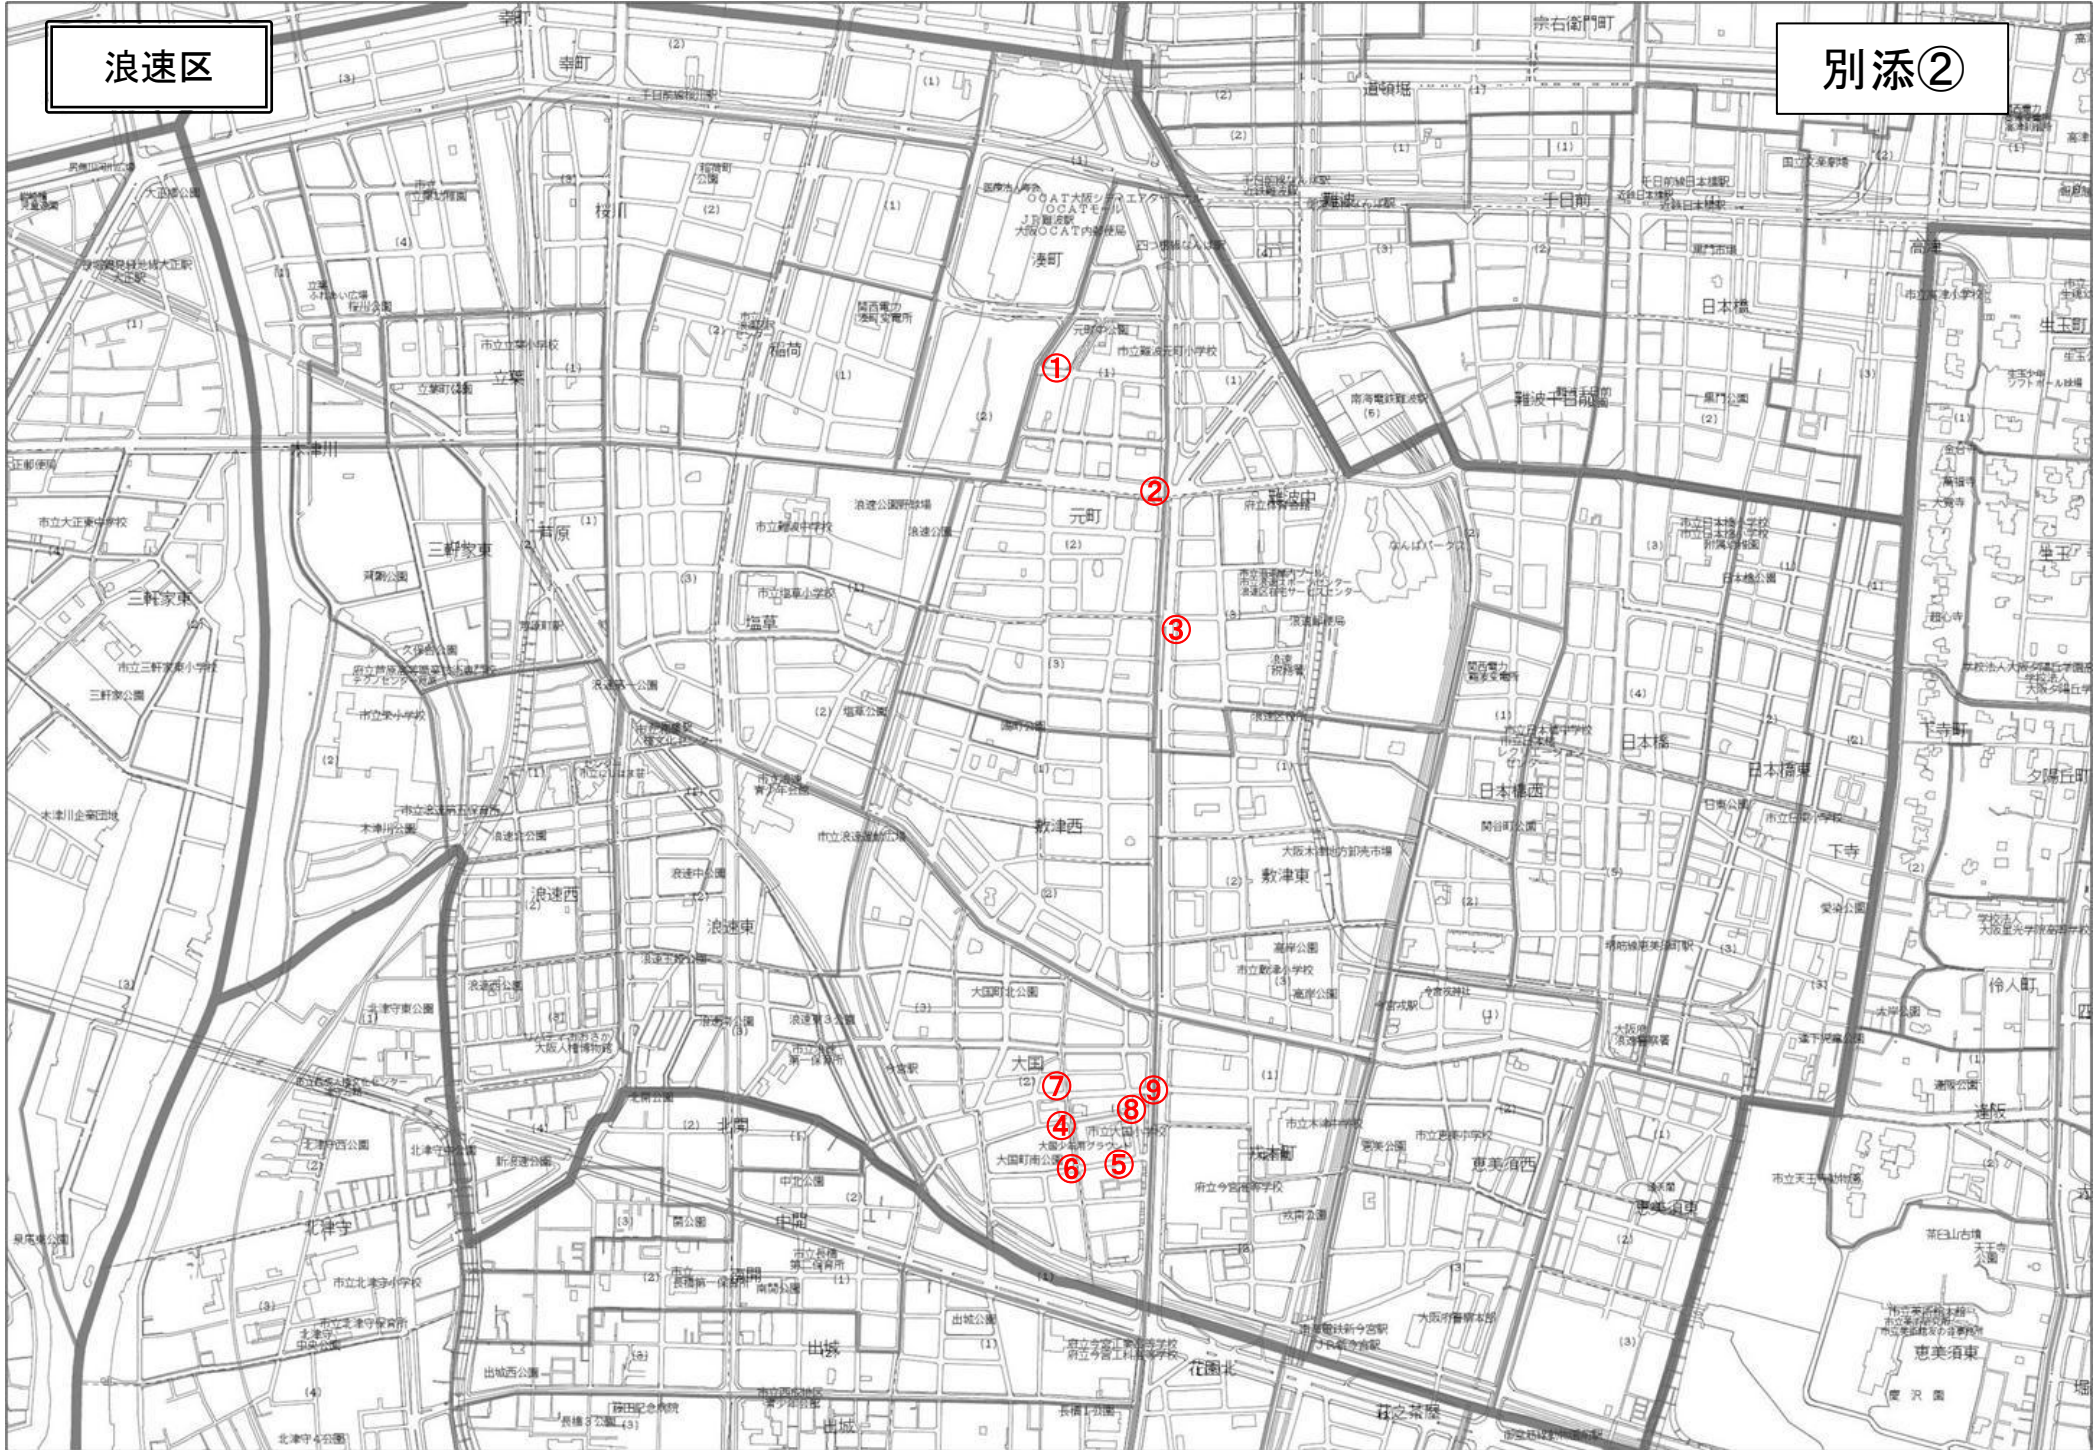

令和7年度 通学路における合同点検報告

福島区

別添②

此花区

別添②

西区

別添②

港区

別添②

大正区

別添②

天王寺区

別添②

浪速区

別添②

①

②

③

⑦

④

⑧

⑨

⑥

⑤

西淀川区

別添②

淀川区

別添②