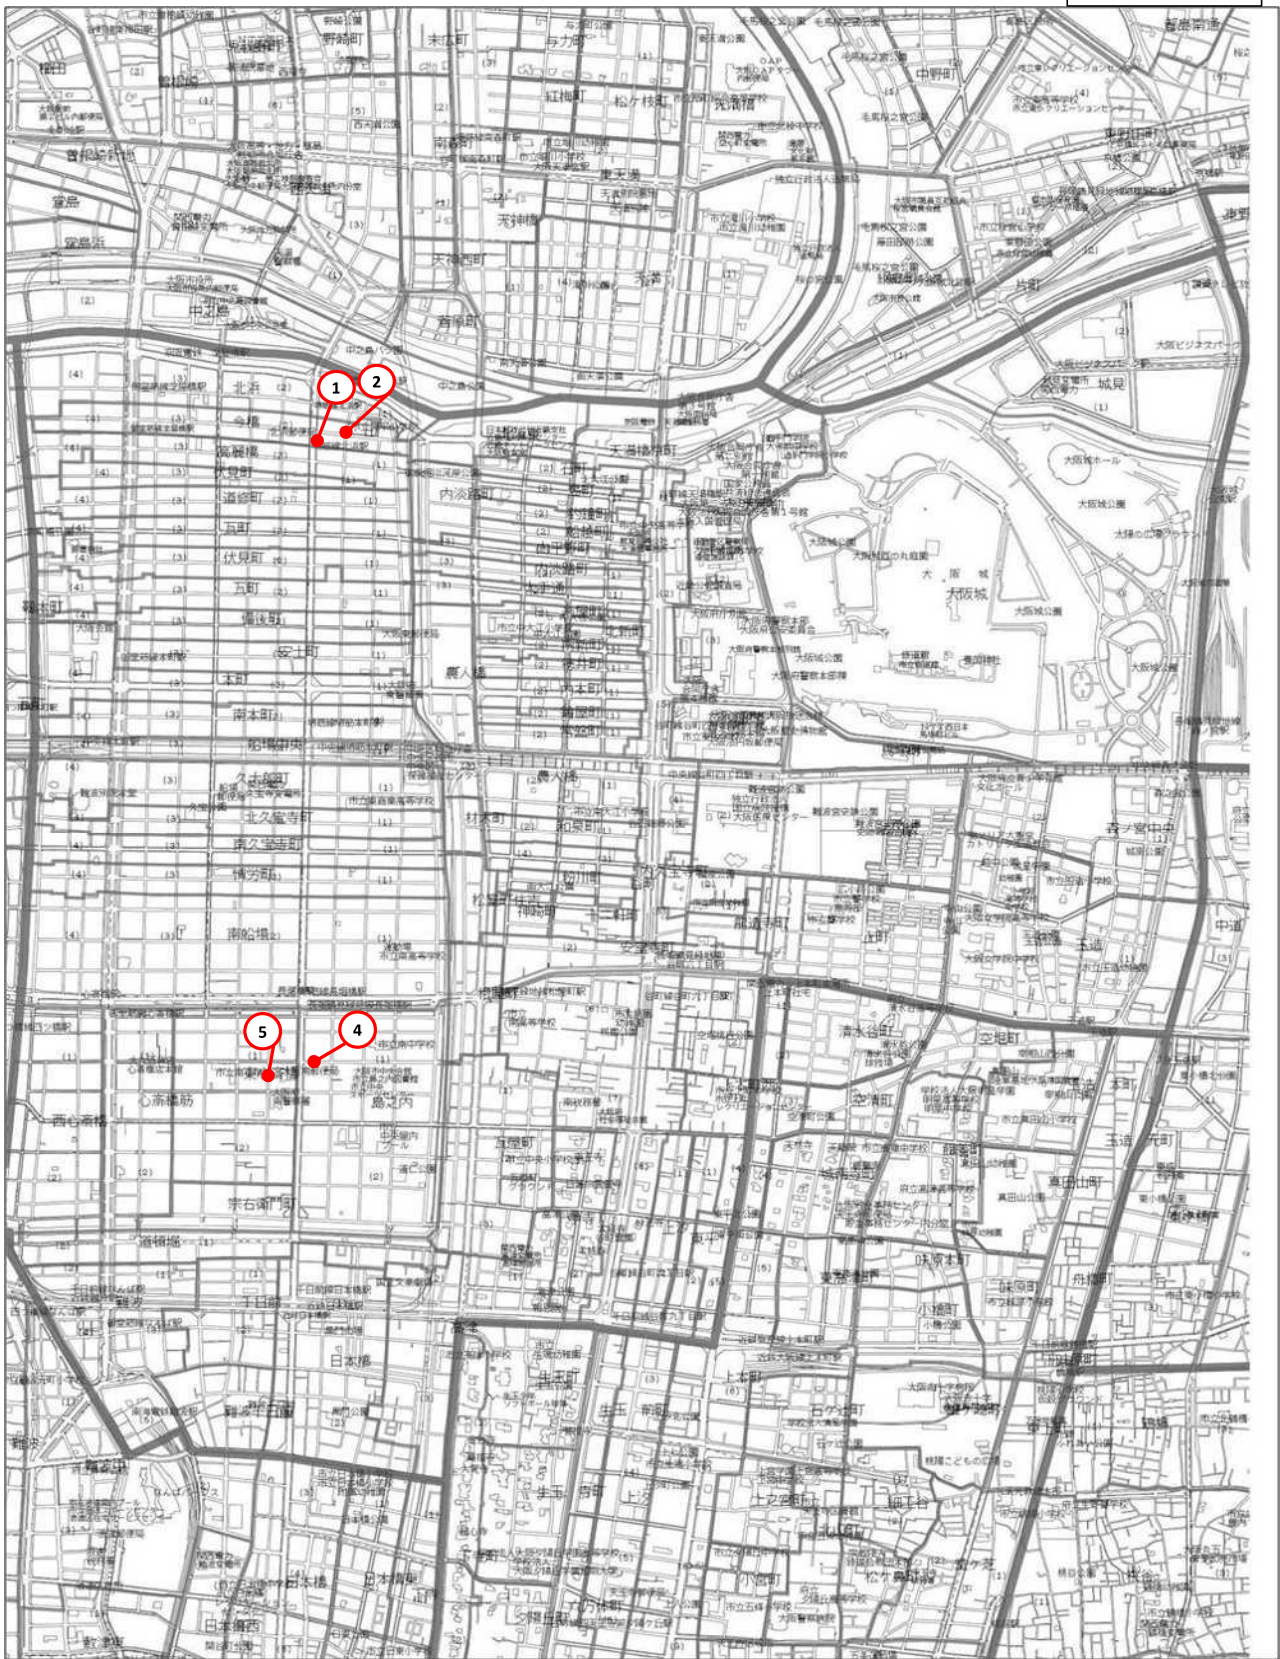

令和7年度 通学路における合同点検報告

福島区

別添②

此花区

別添②

西区

別添②

港区

別添②

大正区

別添②

天王寺区

別添②

浪速区

別添②

①

②

③

⑦

④

⑧

⑨

⑥

⑤

西淀川区

別添②

淀川区

別添②