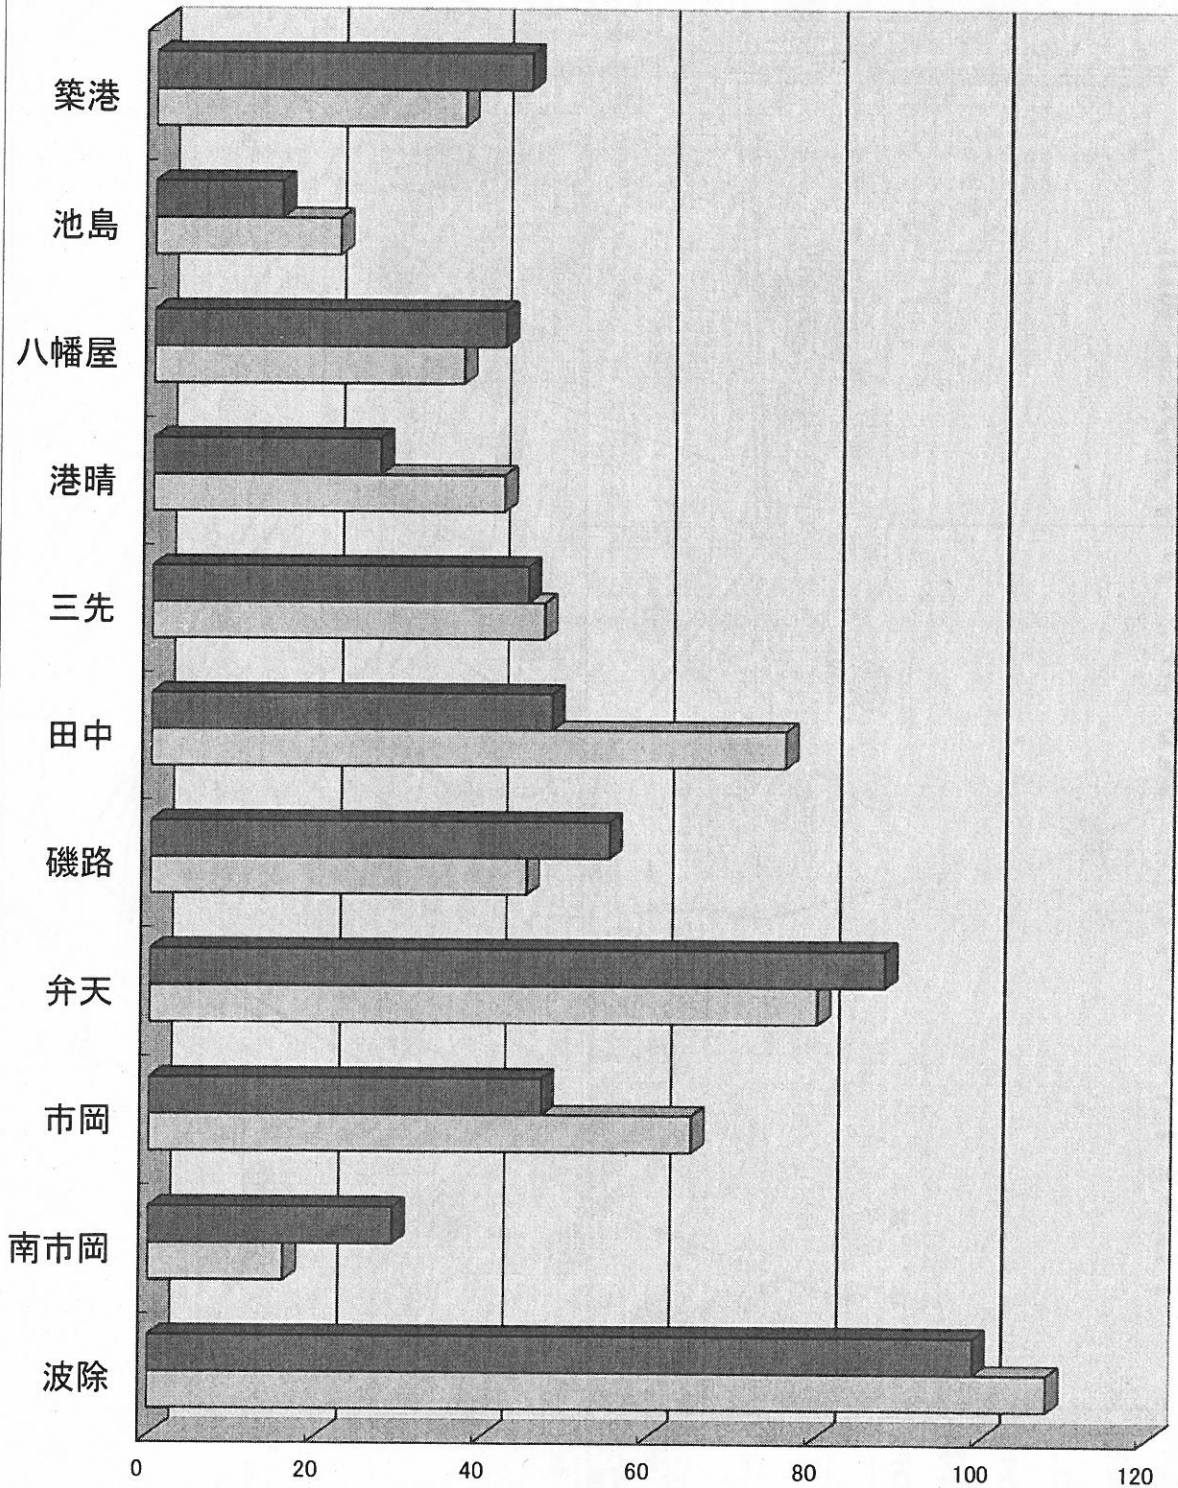

# 連合町会別 街頭犯罪発生状況(1~12月末)

■平成28年 □平成29年

	波除	南市岡	市岡	弁天	磯路	田中	三先	港晴	八幡屋	池島	築港
■平成28年	99	29	47	88	55	48	45	27	42	15	45
□平成29年	108	16	65	80	45	76	47	42	37	22	37

# 平成29年(1~12月末) 安まちメール事案発生場所

- | 凡例 | 事案別件数 |       |
|----|-------|-------|
| ひ1 | ひ2    | ひったくり |
| 変1 | 変2    | 変質者   |
| チ1 | チ2    | チカン   |
| 声1 | 声2    | 声かけ   |
| 特1 | 特2    | 特殊詐欺  |
| 他1 | 他2    | その他   |

※ 特殊詐欺事案は、事案発生場所の公表がされないため地図上に反映していません