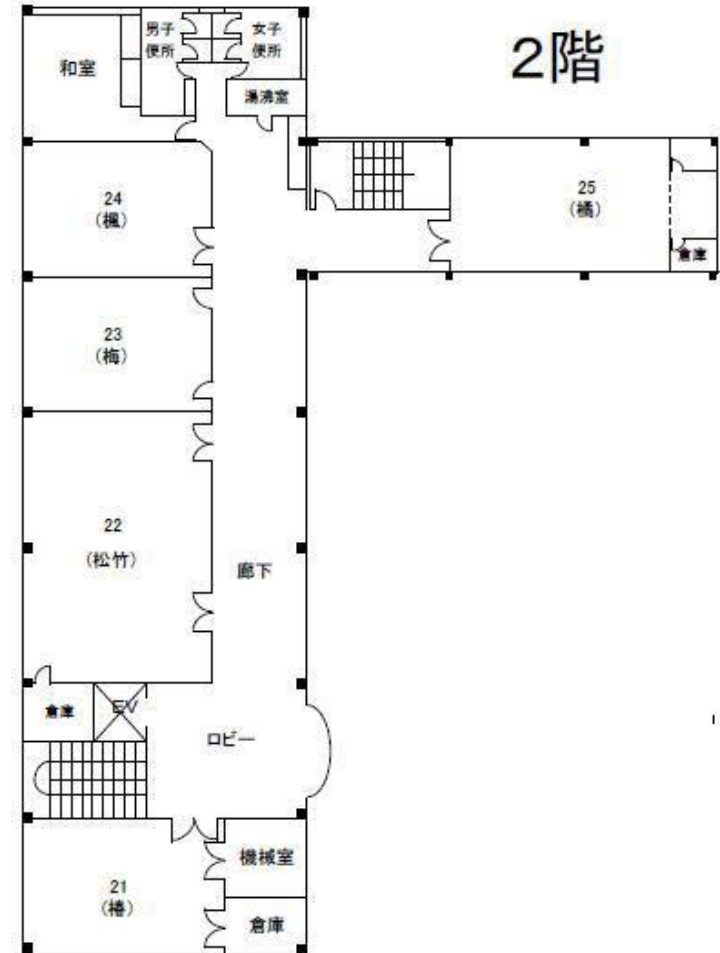

港区民センター平面図

3階 大阪市立港図書館