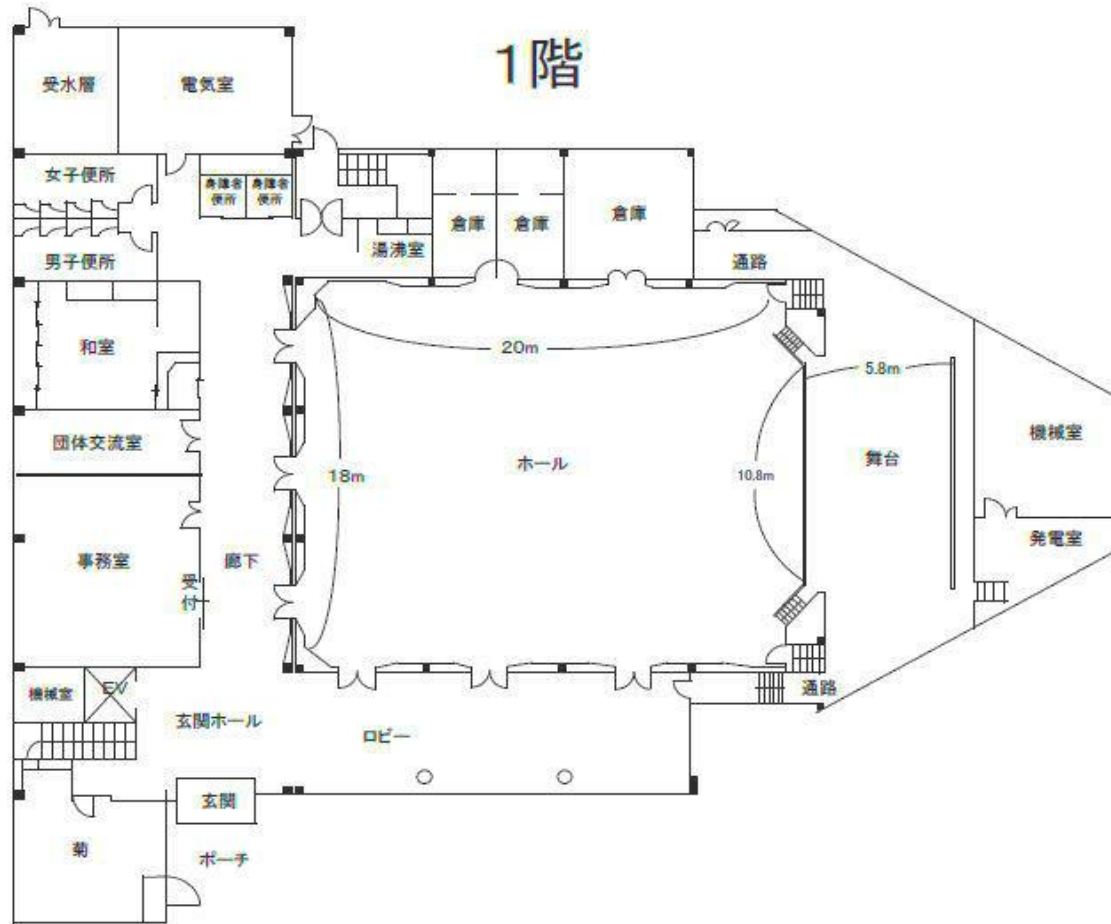

港区民センター平面図

3階 大阪市立港図書館