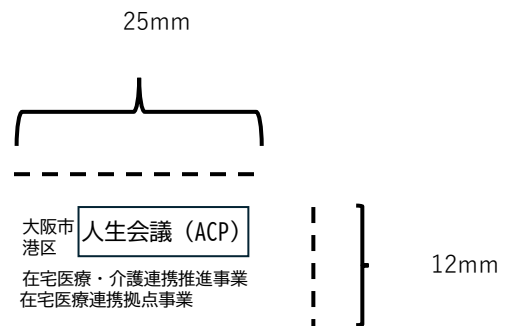

ライト付スリムルーペの見本

白文字で名入れ
(本体が白色の場合は黒文字)

本体色の指定はございません。