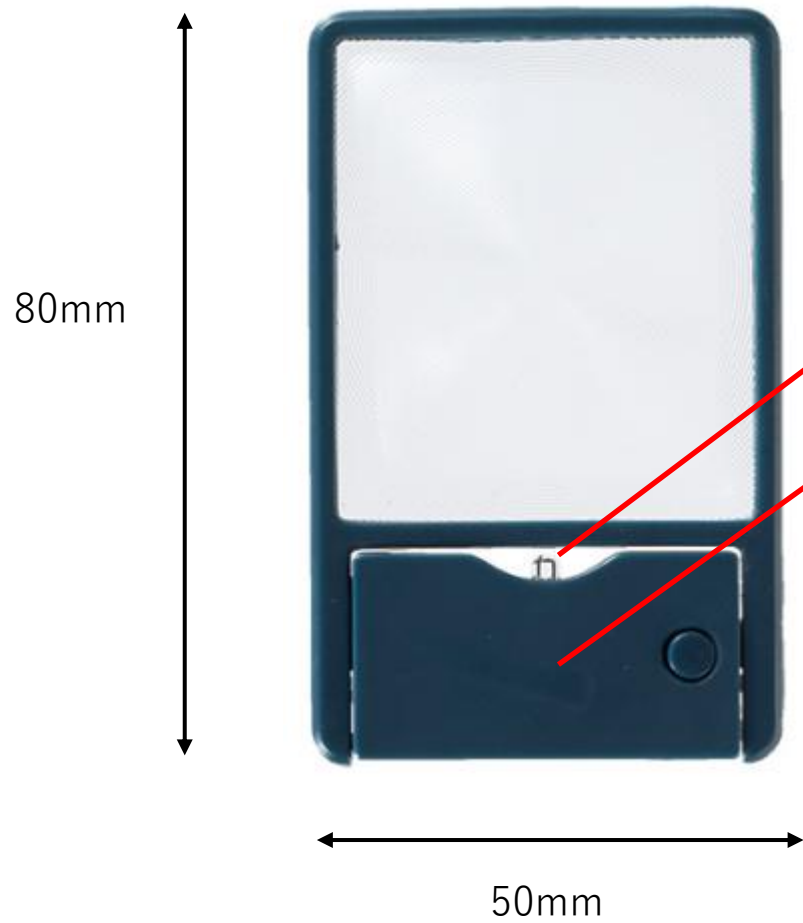

ライト付スリムルーペの見本

白文字で名入れ
(本体が白色の場合は黒文字)

本体色の指定はございません。