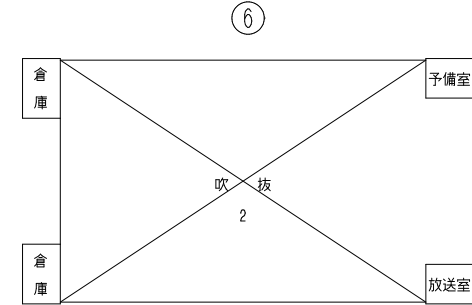

港区 (07205) 築港中学校

凡 例	
建 物	
未 ^と り	未とりこわし建物
危	危険建物(非木)
危	危険建物(木造)
借	借用建物
一 ^時	一時使用建物
他	当該学校以外の建物
建物以外の工作物等	
自	自転車置場
倉	倉庫
吹	吹抜け渡廊下
温	温室
動	動物小屋
簡	簡易な小規模構造物
門	正門・通用門
ゴミ	ゴミ小屋
P	独立受水槽ポンプ室
E	電気機械室

①-2

⑥

①-1

①-3

①-4

1 階 平面 図

中3階平面図

2階平面図

3 階 平 面 図

屋階平面図