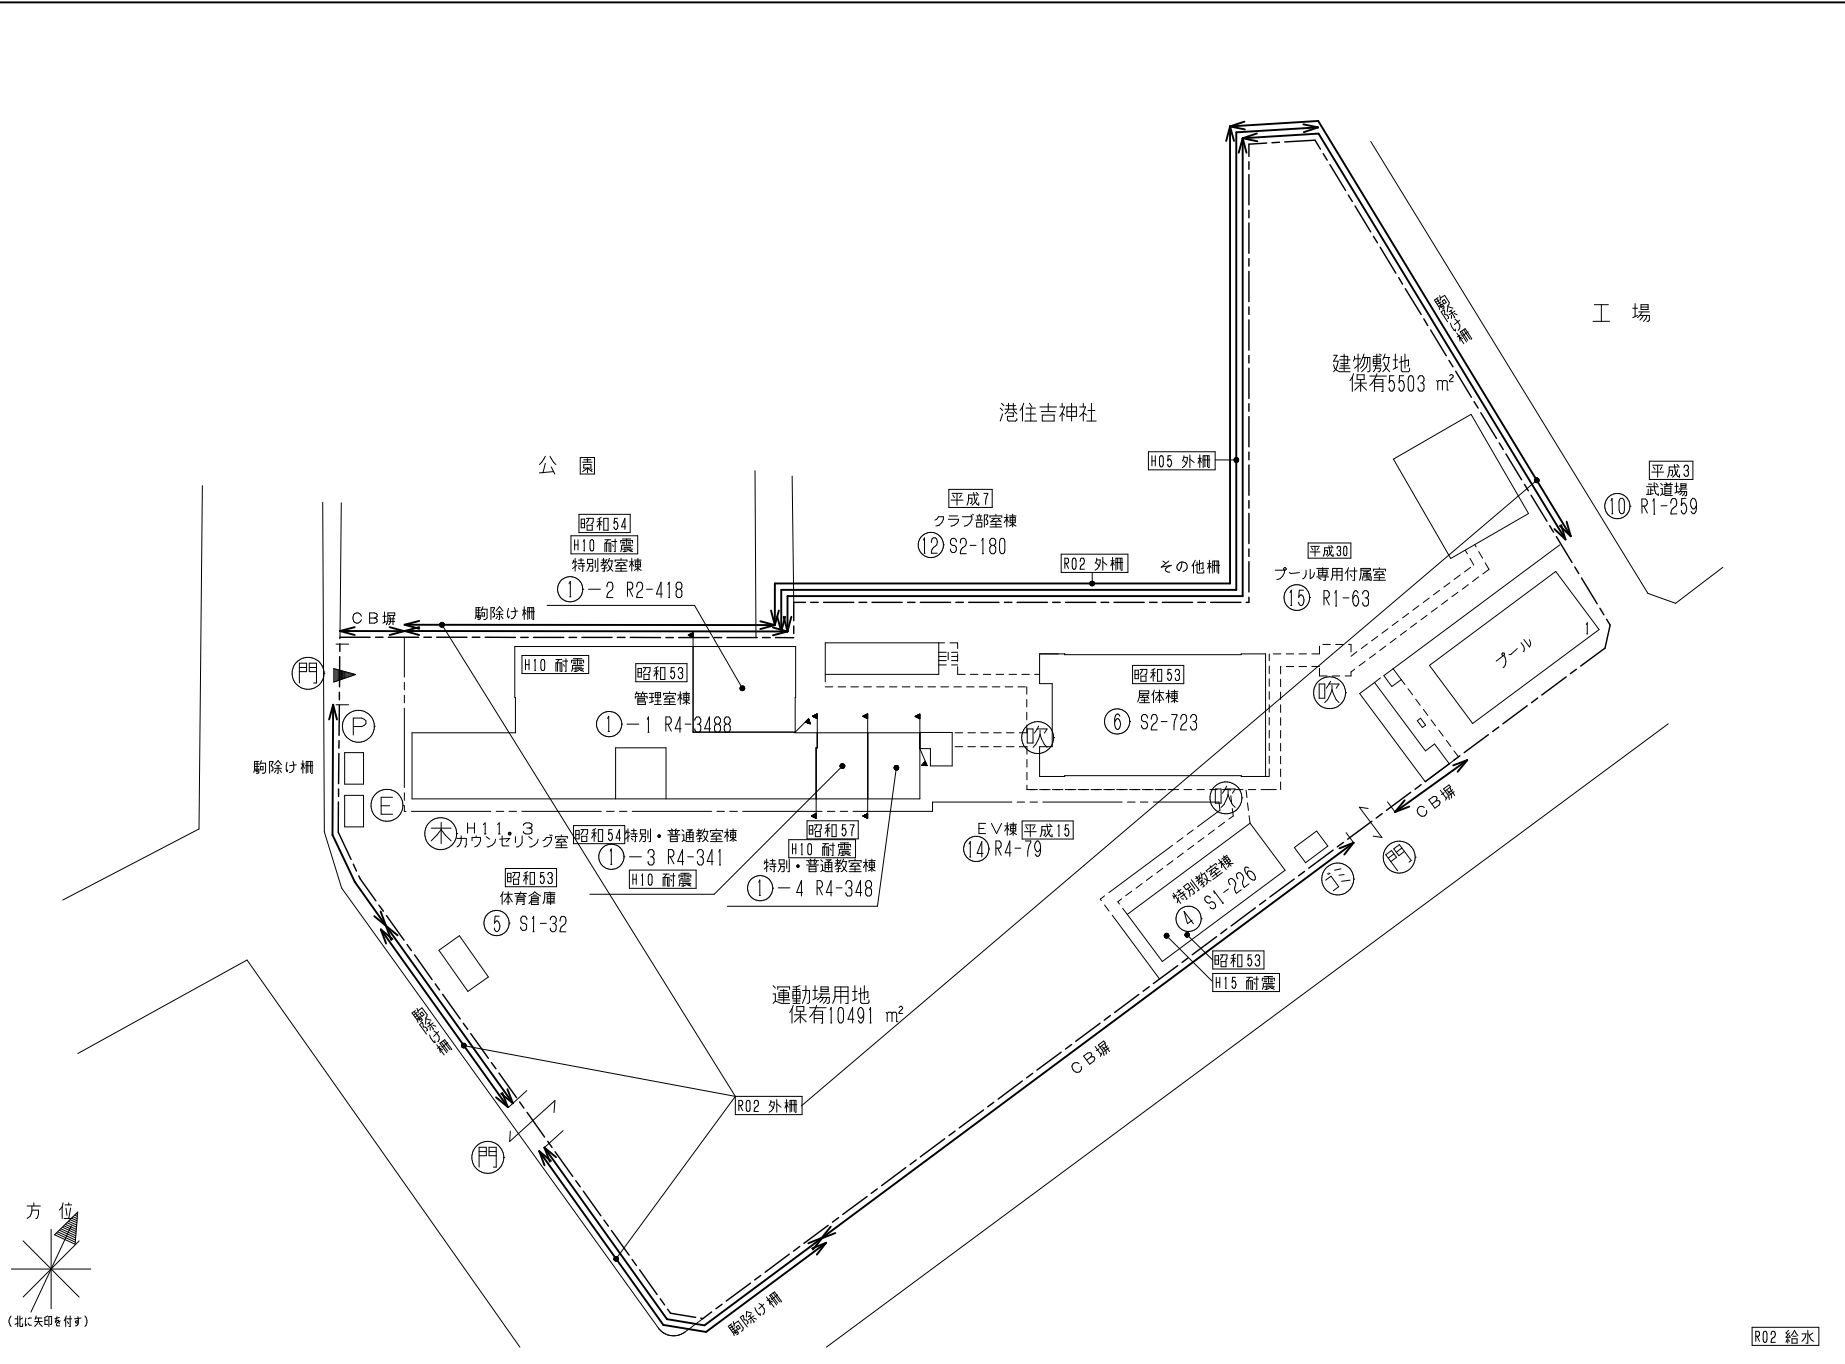

港区 (07205) 築港中学校

凡 例	
建 物	
未 ^と り	未とりこわし建物
危	危険建物(非木)
危	危険建物(木造)
借	借用建物
一 ^時	一時使用建物
他	当該学校以外の建物
建物以外の工作物等	
自	自転車置場
倉	倉庫
吹	吹抜け渡廊下
温	温室
動	動物小屋
簡	簡易な小規模構造物
門	正門・通用門
ゴミ	ゴミ小屋
P	独立受水槽ポンプ室
E	電気機械室

①-2

⑥

①-1

①-3

①-4

1 階 平面 図

中3階平面図

2階平面図

3 階 平 面 図

屋階平面図