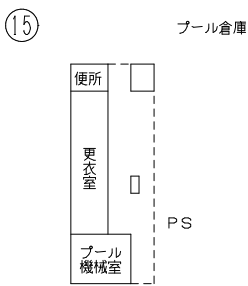

港区 (07205) 築港中学校

凡 例	
建 物	
未 ^と り	未とりこわし建物
危	危険建物(非木)
危	危険建物(木造)
借	借用建物
一 ^時	一時使用建物
他	当該学校以外の建物
建物以外の工作物等	
自	自転車置場
倉	倉庫
吹	吹抜け渡廊下
温	温室
動	動物小屋
簡	簡易な小規模構造物
門	正門・通用門
ゴミ	ゴミ小屋
P	独立受水槽ポンプ室
E	電気機械室

①-2

⑥

①-1

①-3

①-4

1 階 平面 図

中3階平面図

2階平面図

3 階 平 面 図

屋階平面図