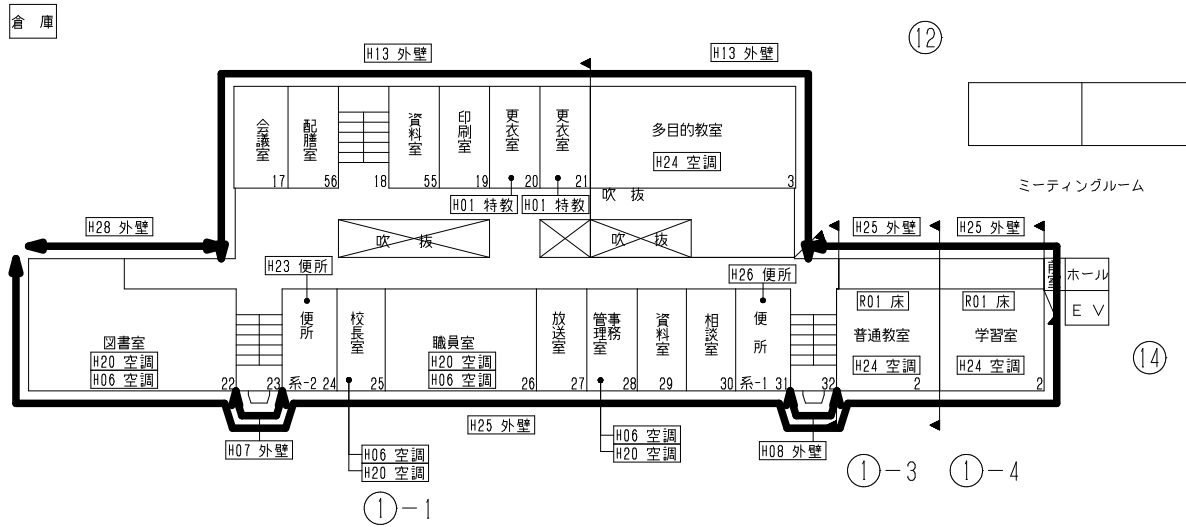

港区 (07205) 築港中学校

凡 例	
建 物	
未 ^と り	未とりこわし建物
危	危険建物(非木)
危	危険建物(木造)
借	借用建物
一 ^時	一時使用建物
他	当該学校以外の建物
建物以外の工作物等	
自	自転車置場
倉	倉庫
吹	吹抜け渡廊下
温	温室
動	動物小屋
簡	簡易な小規模構造物
門	正門・通用門
ゴミ	ゴミ小屋
P	独立受水槽ポンプ室
E	電気機械室

①-2

⑥

①-1

①-3

①-4

1 階 平面 図

中3階平面図

2階平面図

3 階 平 面 図

屋階平面図