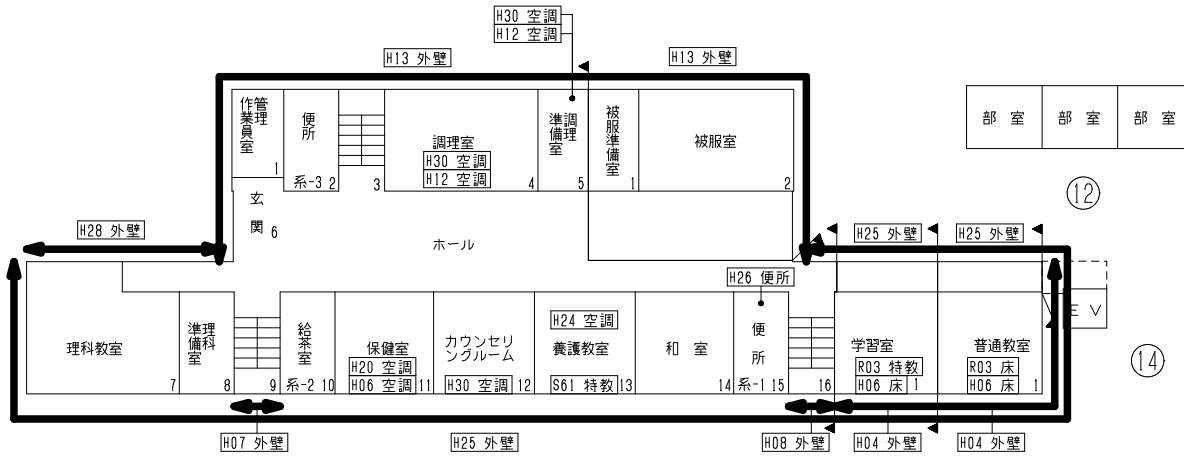

港区 (07205) 築港中学校

凡 例	
建 物	
未 ^と り	未とりこわし建物
危	危険建物(非木)
危	危険建物(木造)
借	借用建物
一 ^時	一時使用建物
他	当該学校以外の建物
建物以外の工作物等	
自	自転車置場
倉	倉庫
吹	吹抜け渡廊下
温	温室
動	動物小屋
簡	簡易な小規模構造物
門	正門・通用門
ゴミ	ゴミ小屋
P	独立受水槽ポンプ室
E	電気機械室

①-2

⑥

①-1

①-3

①-4

1 階 平面 図

中3階平面図

2階平面図

3 階 平 面 図

屋階平面図