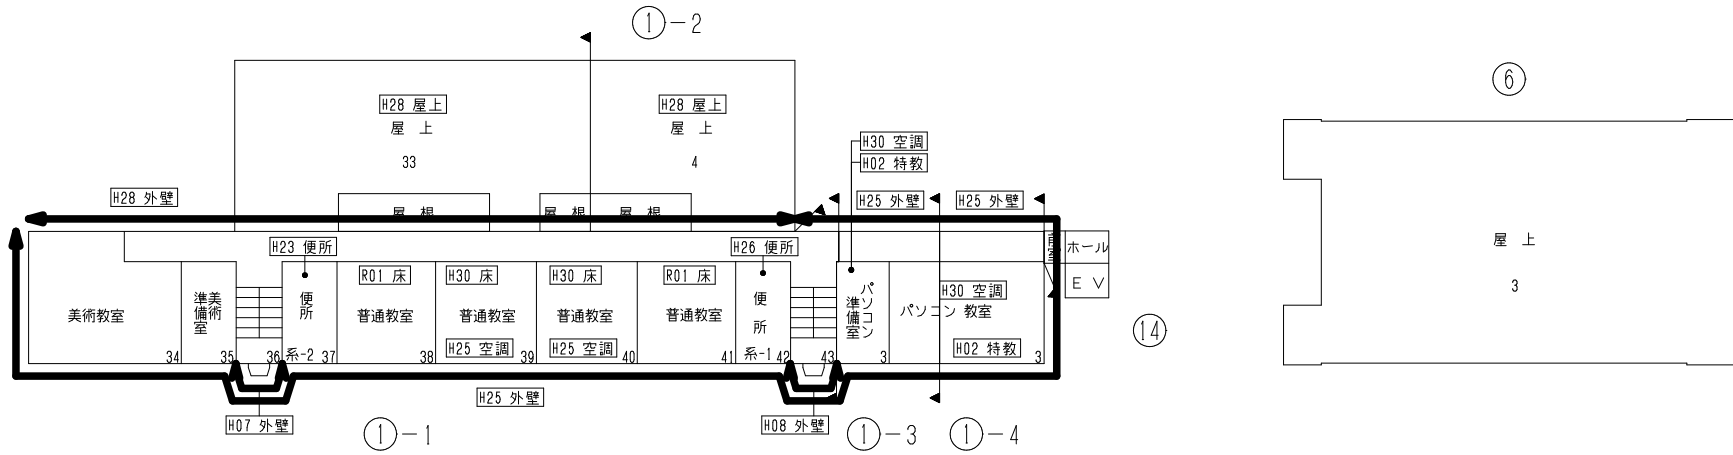

港区 (07205) 築港中学校

凡 例	
建 物	
未 ^と り	未とりこわし建物
危	危険建物(非木)
危	危険建物(木造)
借	借用建物
一 ^時	一時使用建物
他	当該学校以外の建物
建物以外の工作物等	
自	自転車置場
倉	倉庫
吹	吹抜け渡廊下
温	温室
動	動物小屋
簡	簡易な小規模構造物
門	正門・通用門
ゴミ	ゴミ小屋
P	独立受水槽ポンプ室
E	電気機械室

①-2

⑥

①-1

①-3

①-4

1 階 平面 図

中3階平面図

2階平面図

3 階 平 面 図

屋階平面図