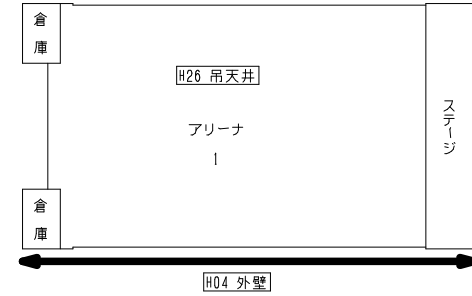

港区 (07205) 築港中学校

凡 例	
建 物	
未 ^と り	未とりこわし建物
危	危険建物(非木)
危	危険建物(木造)
借	借用建物
一 ^時	一時使用建物
他	当該学校以外の建物
建物以外の工作物等	
自	自転車置場
倉	倉庫
吹	吹抜け渡廊下
温	温室
動	動物小屋
簡	簡易な小規模構造物
門	正門・通用門
ゴミ	ゴミ小屋
P	独立受水槽ポンプ室
E	電気機械室

①-2

⑥

①-1

①-3

①-4