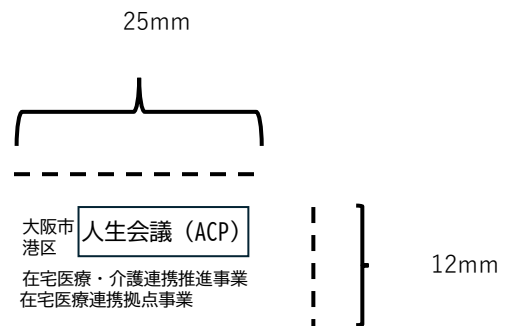

# ライト付スリムルーペの見本

LED1灯式

白文字で名入れ  
(本体が白色の場合は黒文字)

本体色の指定はございません（取り混ぜ可）。