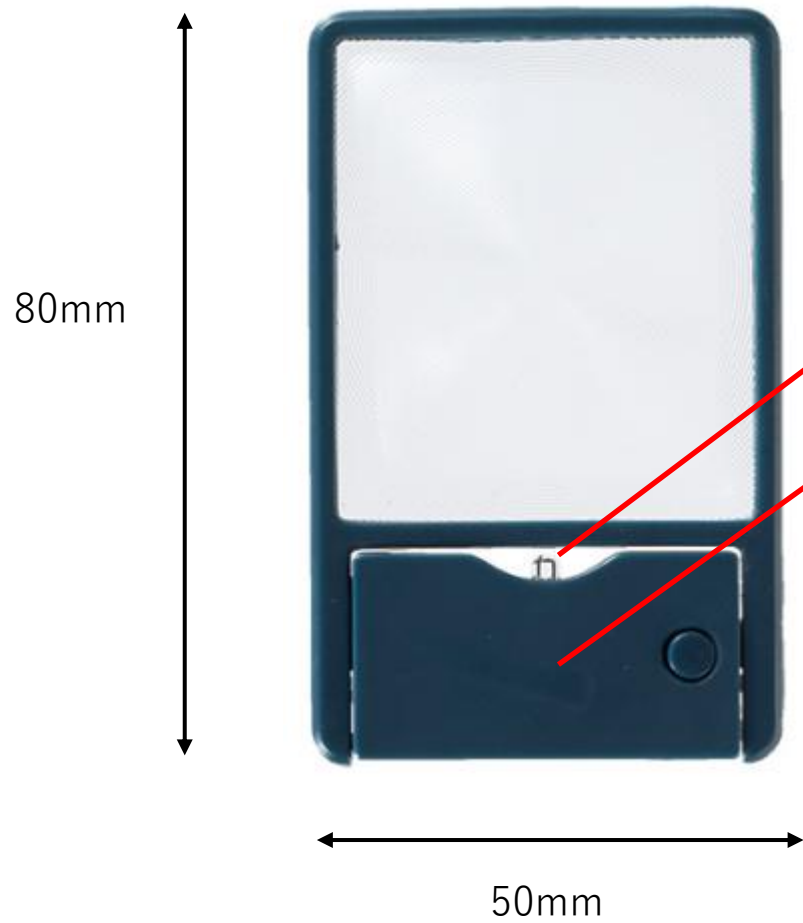

# ライト付スリムルーペの見本

LED1灯式

白文字で名入れ  
(本体が白色の場合は黒文字)

本体色の指定はございません（取り混ぜ可）。