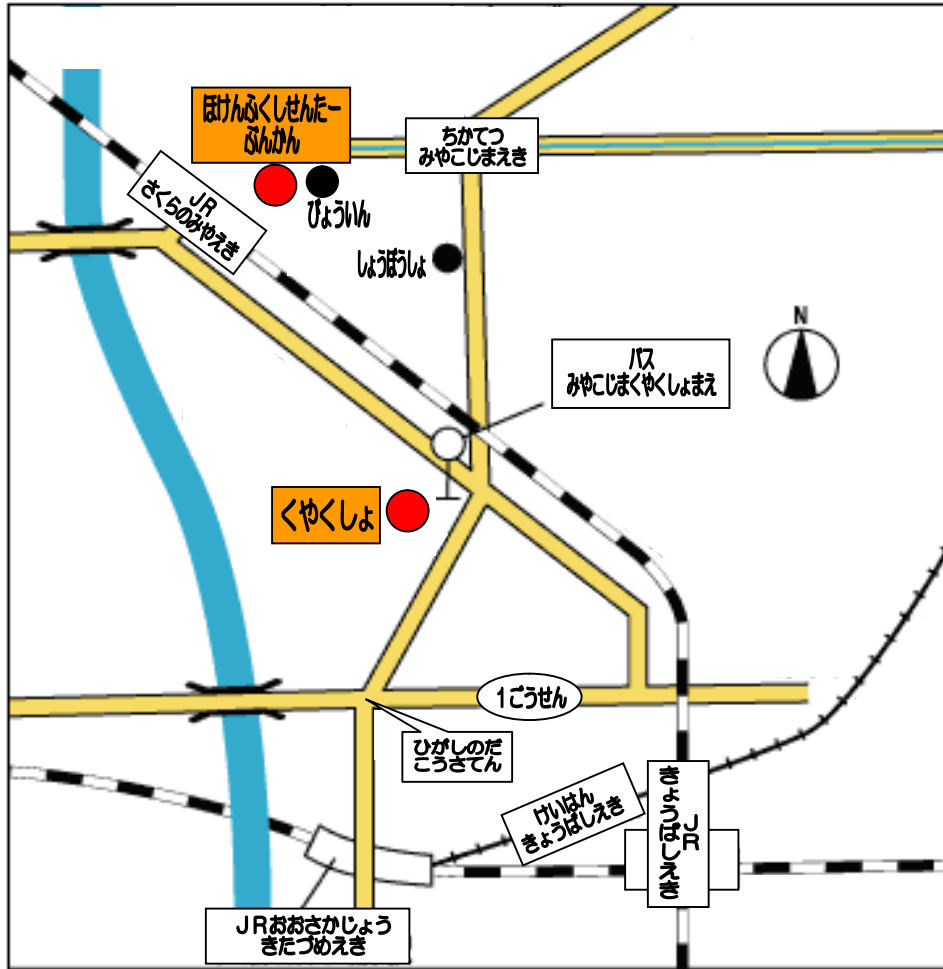

みやこじまぐやくしよ  
都島区役所について

みやこじまぐやくしよ  
都島区役所があるところ

ゆうびんばんごう  
郵便番号 534-8501

おおさかし みやこじまぐ なかのちよう ちようめ ばん ごう  
大阪市 都島区 中野町 2丁目16番20号

でんわばんごう  
電話番号

06-6882-9986 (だいひよう 代表)

あ じかん  
開いている 時間

げつようび から もくようび までは ごぜん じ から ごご じ 30 ぶん  
月曜日 から 木曜日 までは 午前9時から 午後5時30分

## くやくしょ 区役所への い 行き方

#### JR を使う人

- ・ JR 環状線 『 京橋駅 』 で 降りてください
- ・ 国道 1 号線 に出で 西 へ 650M ある 歩いてください
- ・ 『 東野田町 』 交差点 を 右に曲がり 450M ある 歩いた 左にあります