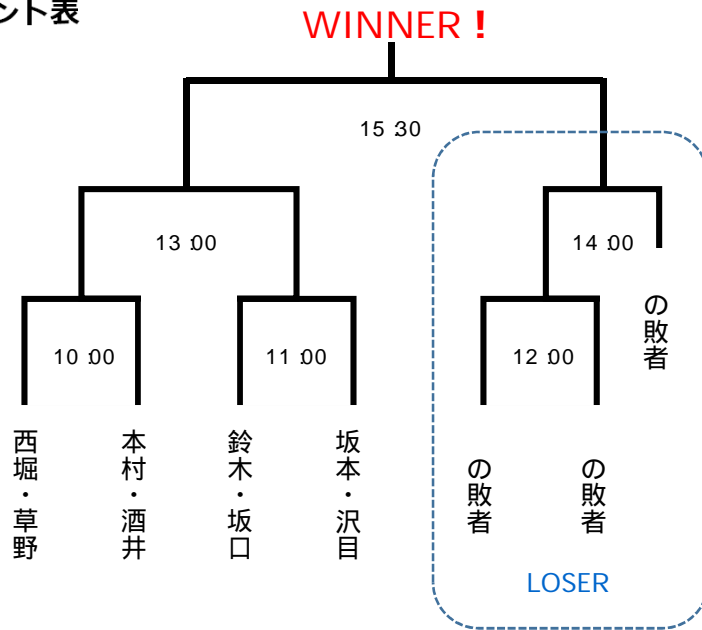

# ビーチバレー女子ドリームマッチ 2019

## ■トーナメント表

**交流プログラム**

敗者復活2回戦 終了後  
【参加】  
桜宮高等学校女子バレーボール部、(社福)都島友の会  
ひまわり会保育士チーム

#### 第1試合～敗者復活1回戦

1セットマッチ 28点のラリーポイント制(デュースの場合は30点打ち切り)

## ビーチバレー、それはハワイアン遊びから始まった！

1914年のある日、砂浜の上でバレーボールをしたら面白いんじゃないかと思ったハワイアンがいました。それから瞬間にこの新しい遊びは広がっていきました。

そのまた十数年後、ロサンゼルスでは「多くの人数でやるといつもスパイクする人が同じなので、2人対2人でやってみたら皆スパイクが打てるようになるのでは」と考えた人がいました。

1930年、そうやってビーチバレー（2人制）が誕生しました。