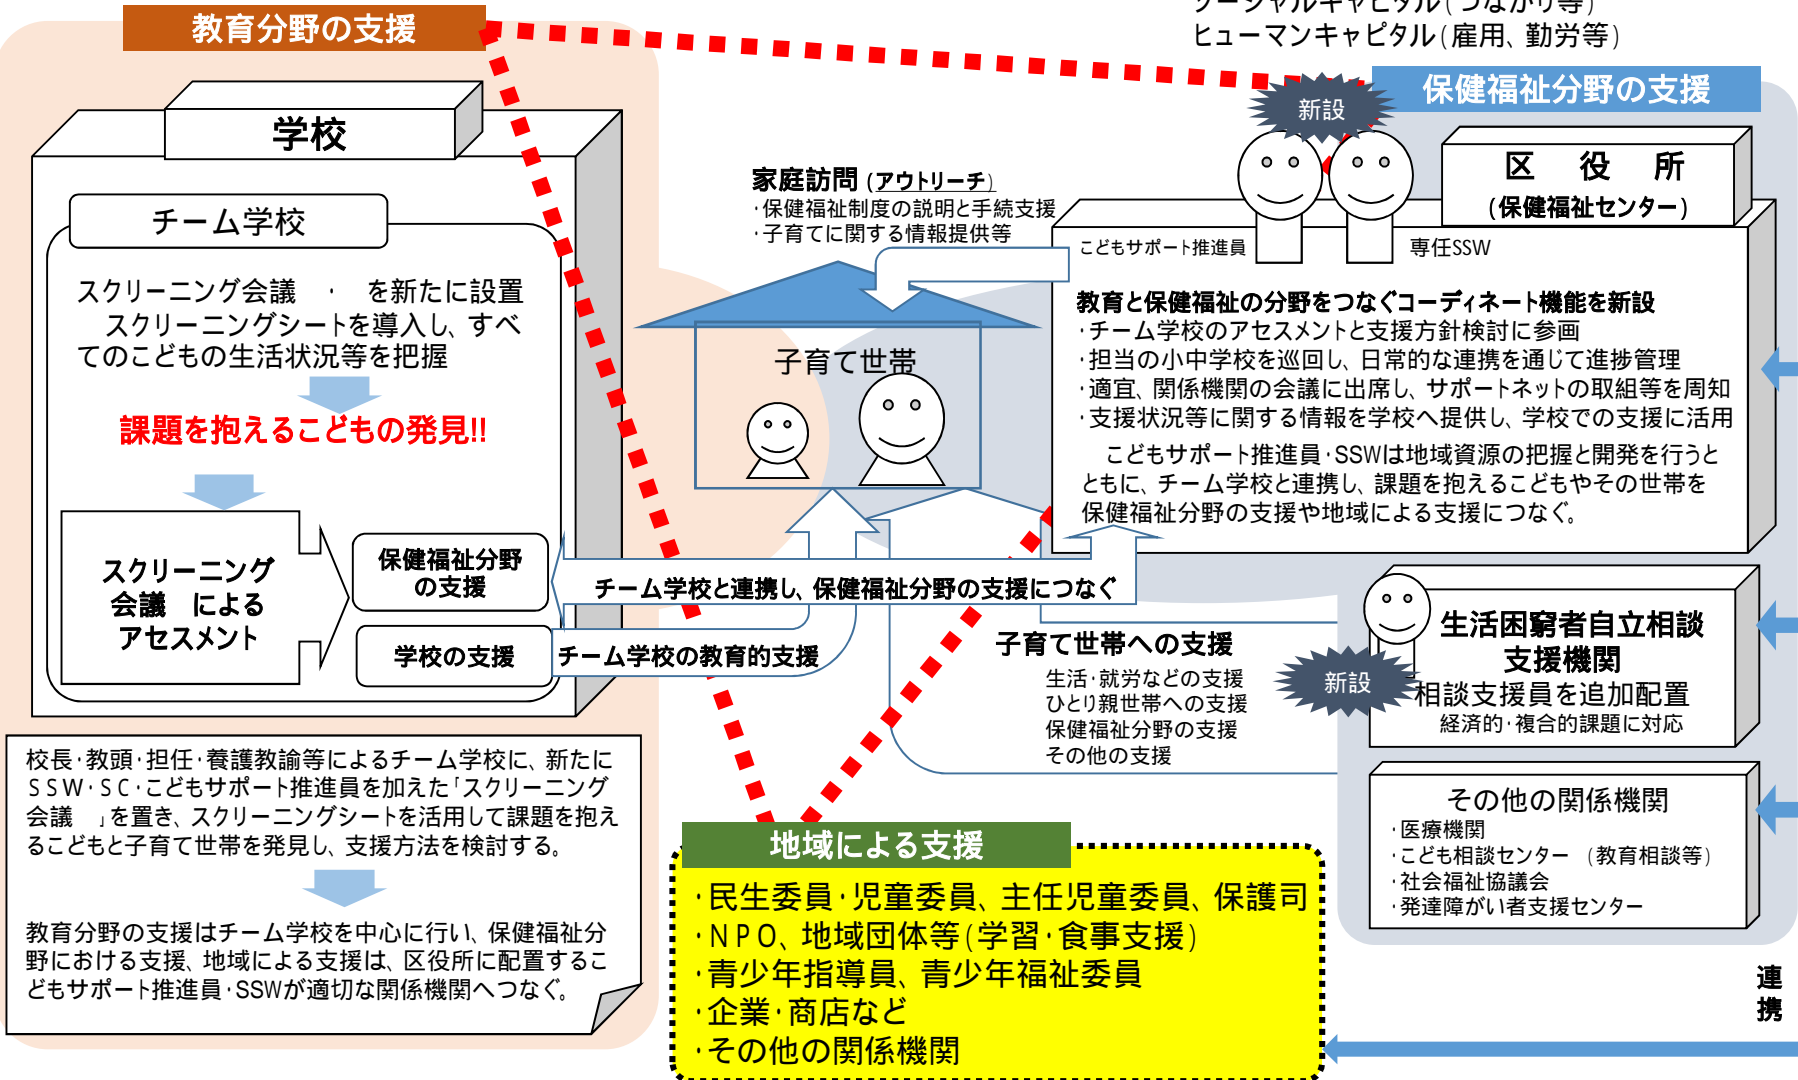

大阪市子どもサポートネット

学校における気づきを区役所や地域等につなぎ、社会全体で子どもと子育て世帯を支える

区長のマネジメントによる新しい仕組み

H30年度は、此花区・港区・大正区・浪速区・生野区・住之江区・平野区においてモデル実施