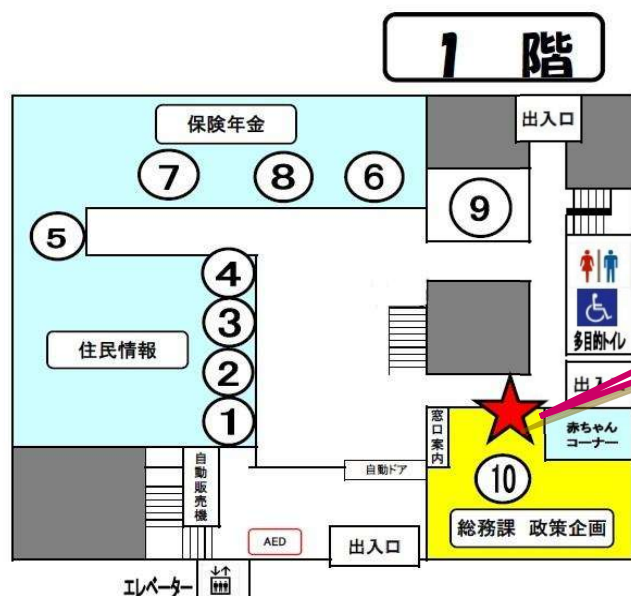

都島区教科書センター

子どもが学ぶ教科書を見てみませんか？

大阪市立小中学校で使用する教科書について、より多くの保護者や市民の方に教科書への理解を深めていただくため、都島区役所内に「都島区教科書センター」を設置し、小中学校の教科書(見本)の展示を行います。どなたでもご覧いただけますので、ぜひお立ち寄りください。

※アンケートを展示場所に備え付けていますので、ぜひご協力をお願いいたします。

期間

令和8年6月17日(水)～7月7日(火)

上記期間の区役所開庁日

9時～17時30分まで(金曜日は19時まで)

会場

都島区役所 1階 区民情報コーナー

大阪市都島区中野町2-16-20

内容

- ◆小学校・中学校の教科書(見本)の展示
- ◆アンケートの設置

※教科書(見本)の貸し出しは行っておりません(持ち出し厳禁)

正面玄関からロビーに入って右手に展示しています！