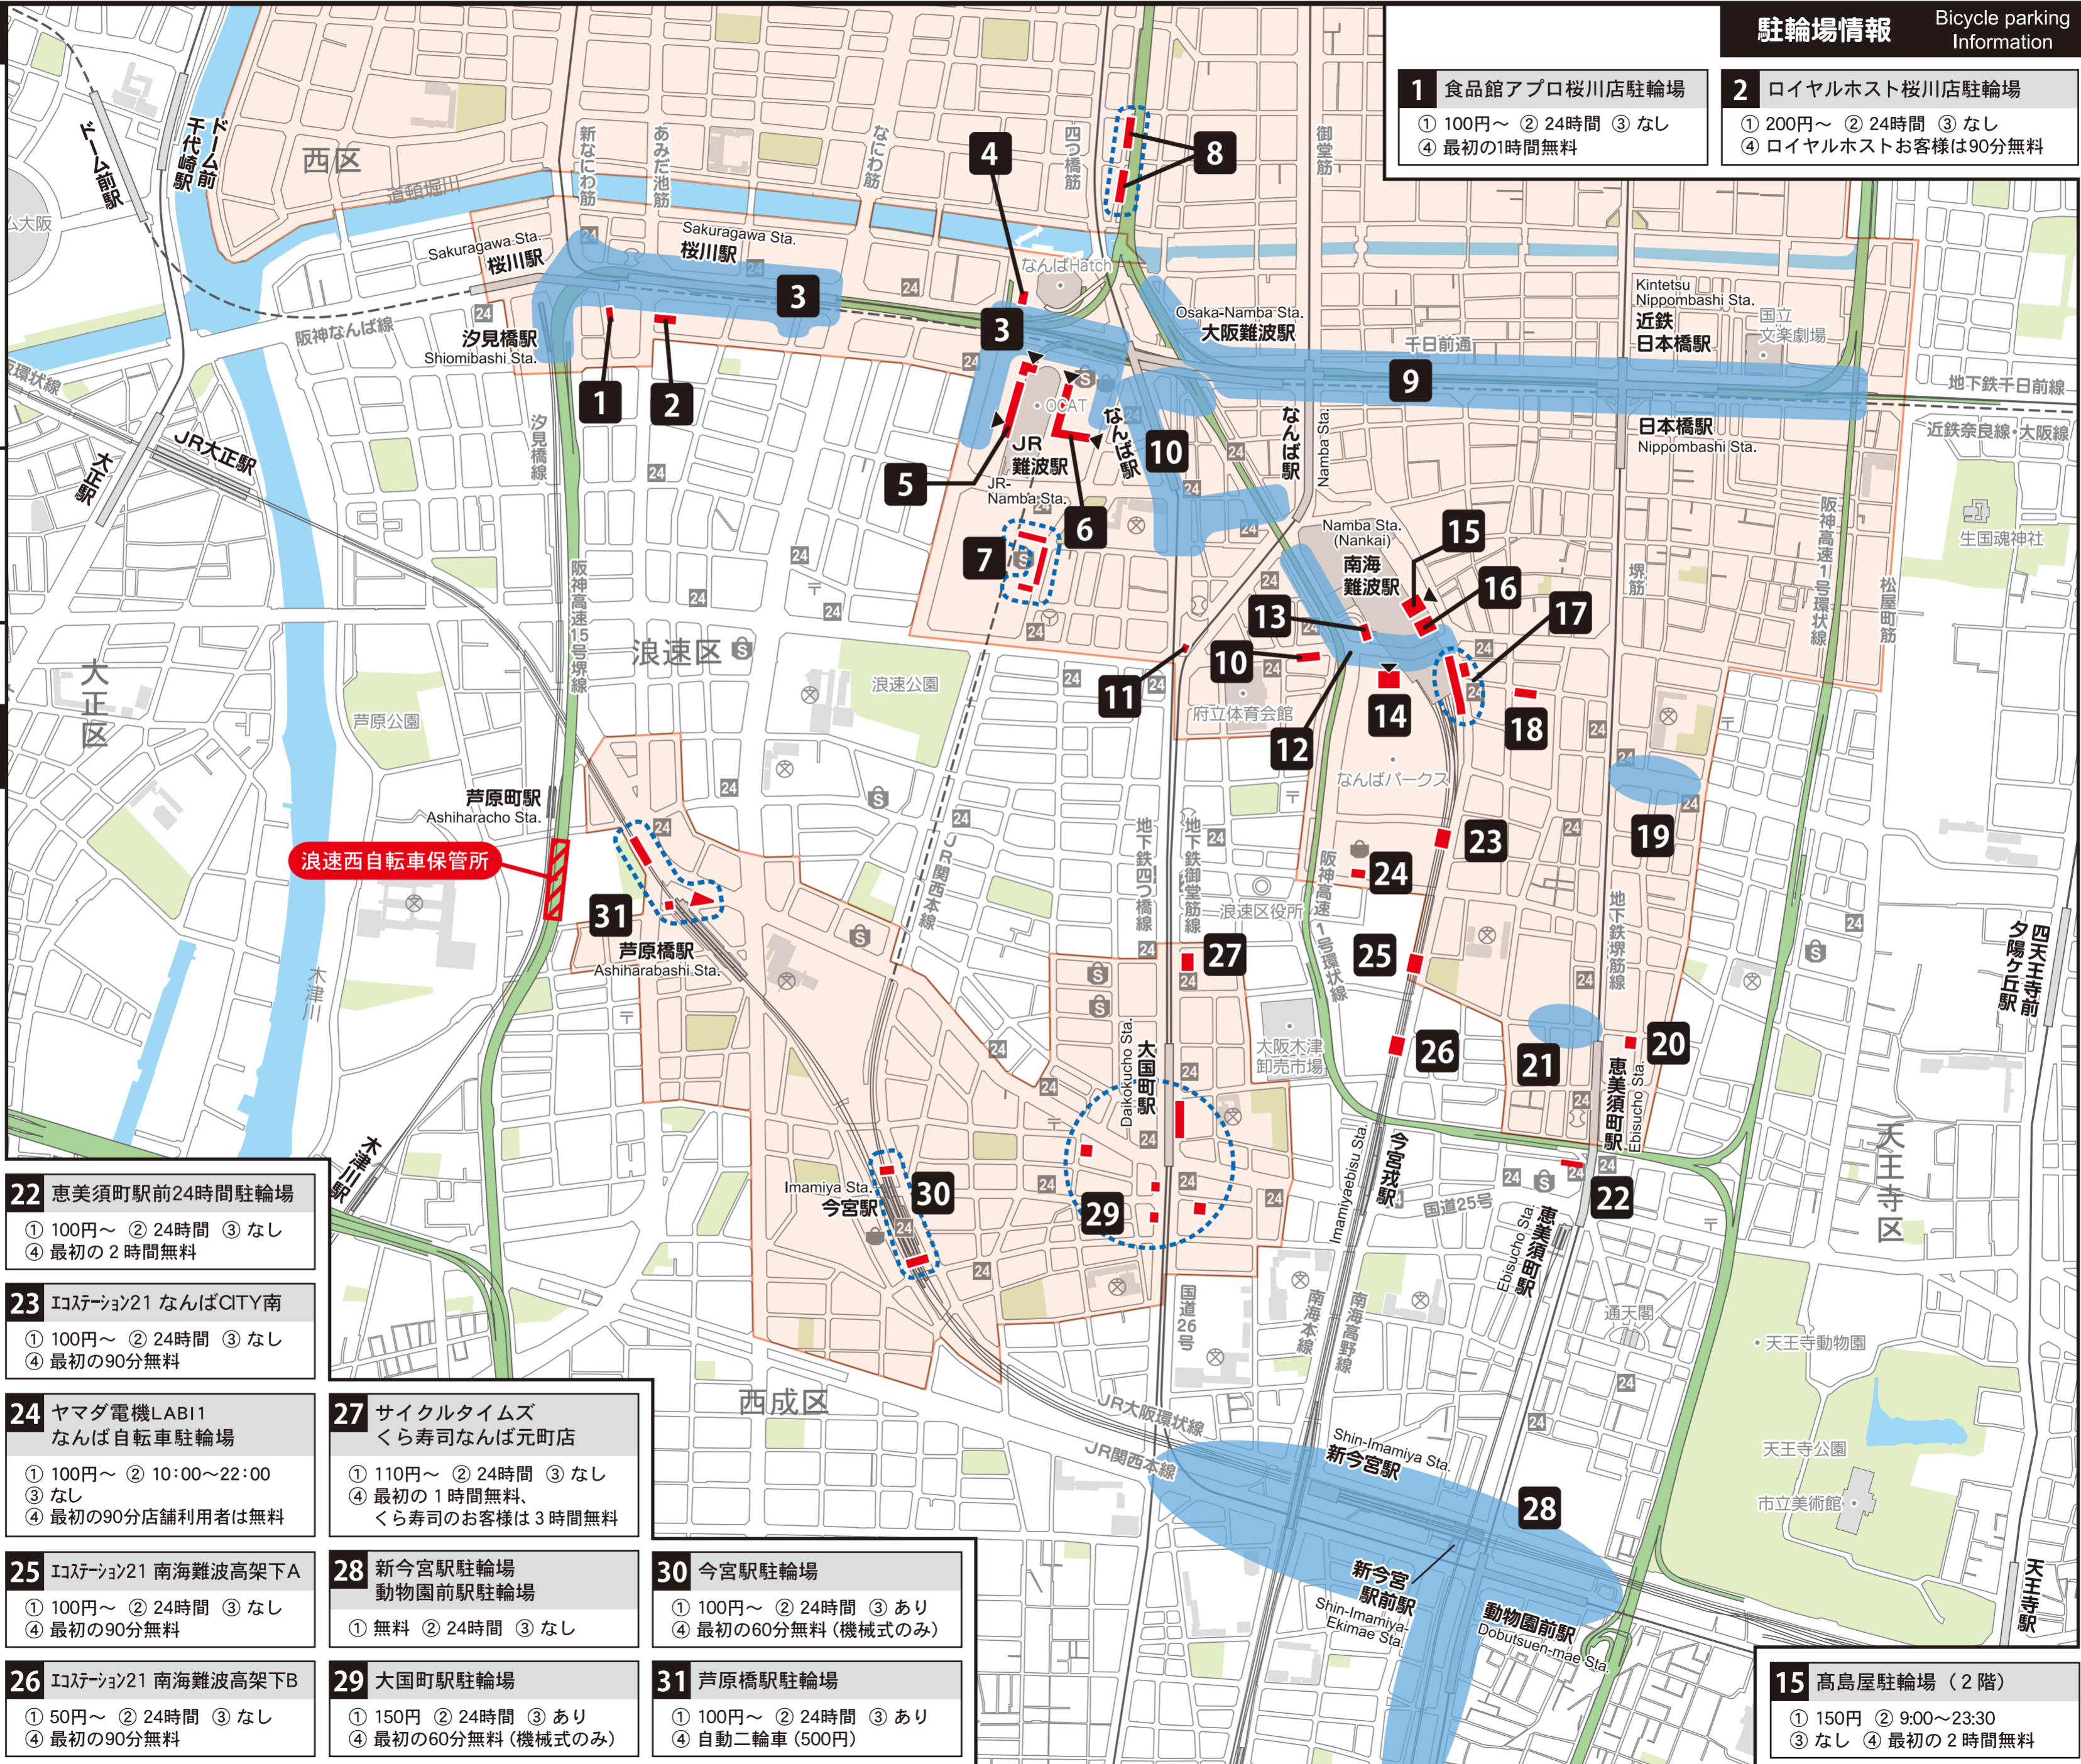

16 なんばCITY駐輪場
① 150円～ ② 7:00～23:30
③ なし ④ 最初の2時間無料

17 エコステーション21 難波中D・E
① 100円～ ② 24時間 ③ なし
④ 最初の30分無料

18 サイクルタイムズ大阪難波
① 100円～ ② 24時間 ③ なし
④ 最初の30分無料

19 エコステーション21 日本橋
① 100円～ ② 24時間 ③ なし
④ 最初の30分無料

20 三井のリパーク 日本橋5丁目
① 100円～ ② 24時間 ③ なし

25 エコステーション21 南海難波高架下A
① 100円～ ② 24時間 ③ なし
④ 最初の90分無料

26 エコステーション21 南海難波高架下B
① 50円～ ② 24時間 ③ なし
④ 最初の90分無料

27 サイクルタイムズ くら寿司なんば元町店
① 110円～ ② 24時間 ③ なし
④ 最初の1時間無料、
くら寿司のお客様は3時間無料

28 新今宮駐輪場 動物園前駐輪場
① 無料 ② 24時間 ③ なし

30 今宮駐輪場
① 100円～ ② 24時間 ③ あり
④ 最初の60分無料(機械式のみ)

31 芦原橋駐輪場
① 100円～ ② 24時間 ③ あり
④ 自動二輪車(500円)

駐輪場情報 Bicycle parking Information

3 桜川駅・汐見橋駅・JR難波駐輪場
① 100円～ ② 24時間 ③ あり
④ 最初の1時間無料

4 湊町リバープレイス駐輪場
① 100円 ② 24時間 ③ なし

5 OCAT自転車駐輪場
① 150円 ② 24時間 ③ あり
④ 最初の1時間無料

6 エコステーション21 マルイト難波ビル駐輪場
① 100円～ ② 24時間
③ なし ④ 最初の2時間無料

7 KOHYO難波湊町駐輪場
① 100円～ ② 24時間 ③ なし
④ 最初の90分無料

8 難波南堀江駐輪場
① 100円～ ② 24時間 ③ なし
④ 最初の30分無料

**9 難波千日前駐輪場
千日前通駐輪場
大黒橋南駐輪場
難波西駐輪場**
① 100円～ ② 24時間 ③ なし
④ 最初の30分無料