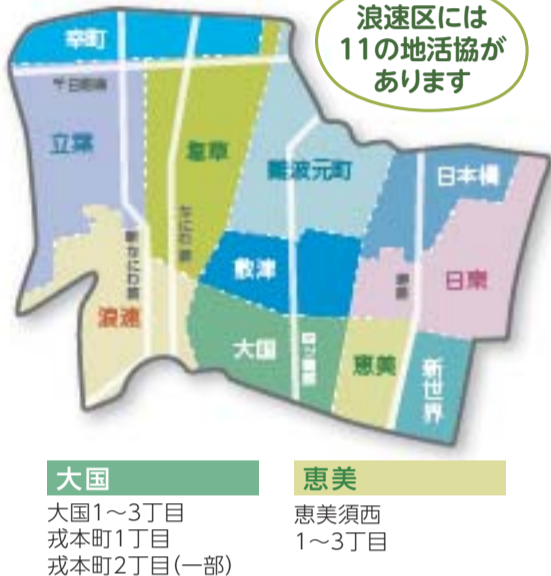

チカツキョウ 地活協って なんだろう?

詳しくは
こちら▶

地活協【チカツキョウ】

地活協とは、地域活動協議会の略称。地域のさまざまな立場の人が一緒になって、身近な地域課題の解決や、まちの活性化のために活動する“地域団体”です。

いろいろな団体が
集まってるんだ

幸町

幸町
1~3丁目

立葉

立葉1~2丁目
桜川3~4丁目
木津川1~2丁目
久保吉1~2丁目
芦原1~2丁目

塩草

塩草1~3丁目
稲荷1~2丁目
桜川1~2丁目
湊町1丁目3~4
湊町2丁目2

浪速

浪速西1~4丁目
浪速東1~3丁目
芦原2丁目5(一部)
久保吉1丁目5~6
木津川2丁目3~5

難波元町

元町1~3丁目
難波中1丁目
難波中2丁目8~11
難波中3丁目
湊町1丁目1~2
湊町2丁目1
敷津東1丁目4~5
敷津西1丁目12

敷津

敷津東1丁目1~3
5(一部).6~9
敷津東2~3丁目1
2(一部).3~11
敷津西1丁目1~11
12(一部)
敷津西2丁目

浪速区 マップ

浪速区には
11の地活協が
あります

日本橋

難波中2丁目1~7
日本橋3丁目
日本橋4丁目
7~17
日本橋5丁目
9.10.17.18
日本橋西1丁目
1~8
日本橋東1丁目

日東

下寺1~3丁目
日本橋東2~3
日本橋4丁目1~6
日本橋5丁目1~8
9(一部).11~21
日本橋西1丁目9
日本橋西2丁目

新世界

恵美須東
1~3丁目

大国

大国1~3丁目
戎本町1丁目
戎本町2丁目(一部)

恵美

恵美須西
1~3丁目

どんな活動をしているの?

地域の子どもは
地域で守る。