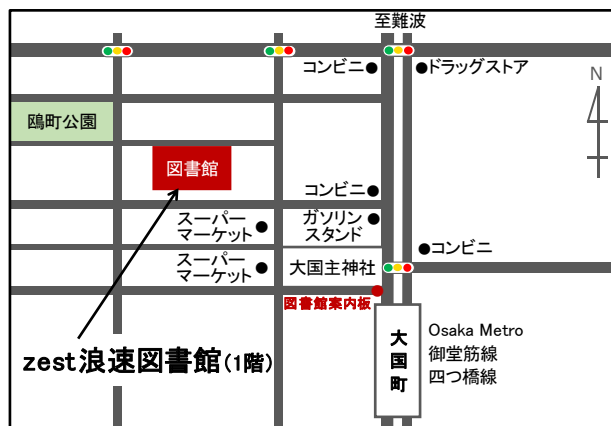

ぜすと なにわとしよかん
zest 浪速図書館

でんわ
電話 06-6632-4946

おおさかしなにわくしきつにし
大阪市浪速区敷津西1-5-23

<https://www.oml.city.osaka.lg.jp/>

※令和3年4月からネーミングライツパートナー事業により、
愛称として、zest 浪速図書館を使用しています

浪速図書館ページへ

もよお しんがた かんせんしょうかくだいぼうしたいさく おこな じっし
催しは、新型コロナウイルス感染症拡大防止対策を行って実施します。

さんかしゃ みなさま い か きょうりよく ねが
参加者の皆様は、以下のご協力をお願いします。

- どうじつらいかんまえ けんおん はつねつ かくにん
当日来館前に検温をし、発熱のないことを確認してください
- はつねつ せき で か ぜしょうじょう たいちょうふりょう ばあい らいかん ひか
発熱がある、咳が出る、風邪症状があるなど体調不良の場合は来館をお控えください
- たいちょう かくにん にゅうじょう じ ひせつしょうがたたいおんけい けんおん
体調の確認のため、入場時に非接触型体温計で検温させていただきます
(発熱がある場合は入場いただけません)
- はつねつ ばあい にゅうじょう
(発熱がある場合は入場いただけません)
- わくちんせつじゅ う おむ ちやくよう ねが さいみまん のぞ
ワクチン接種の有無にかかわらず、マスクの着用をお願いします(2歳未満は除きます)
- にゅうじょうまえ てあら まえ てゆびようしょうどくえき しょうどく ねが
入場前に、手洗いまたは、カウンター前の手指用消毒液による消毒をお願いします
- さんかしゃどうし さいてい メートル かんかく
参加者同士、最低1 m の間隔をあけてください
- おおごえ はっせい かいわ ひか
大声での発声や会話はお控えください