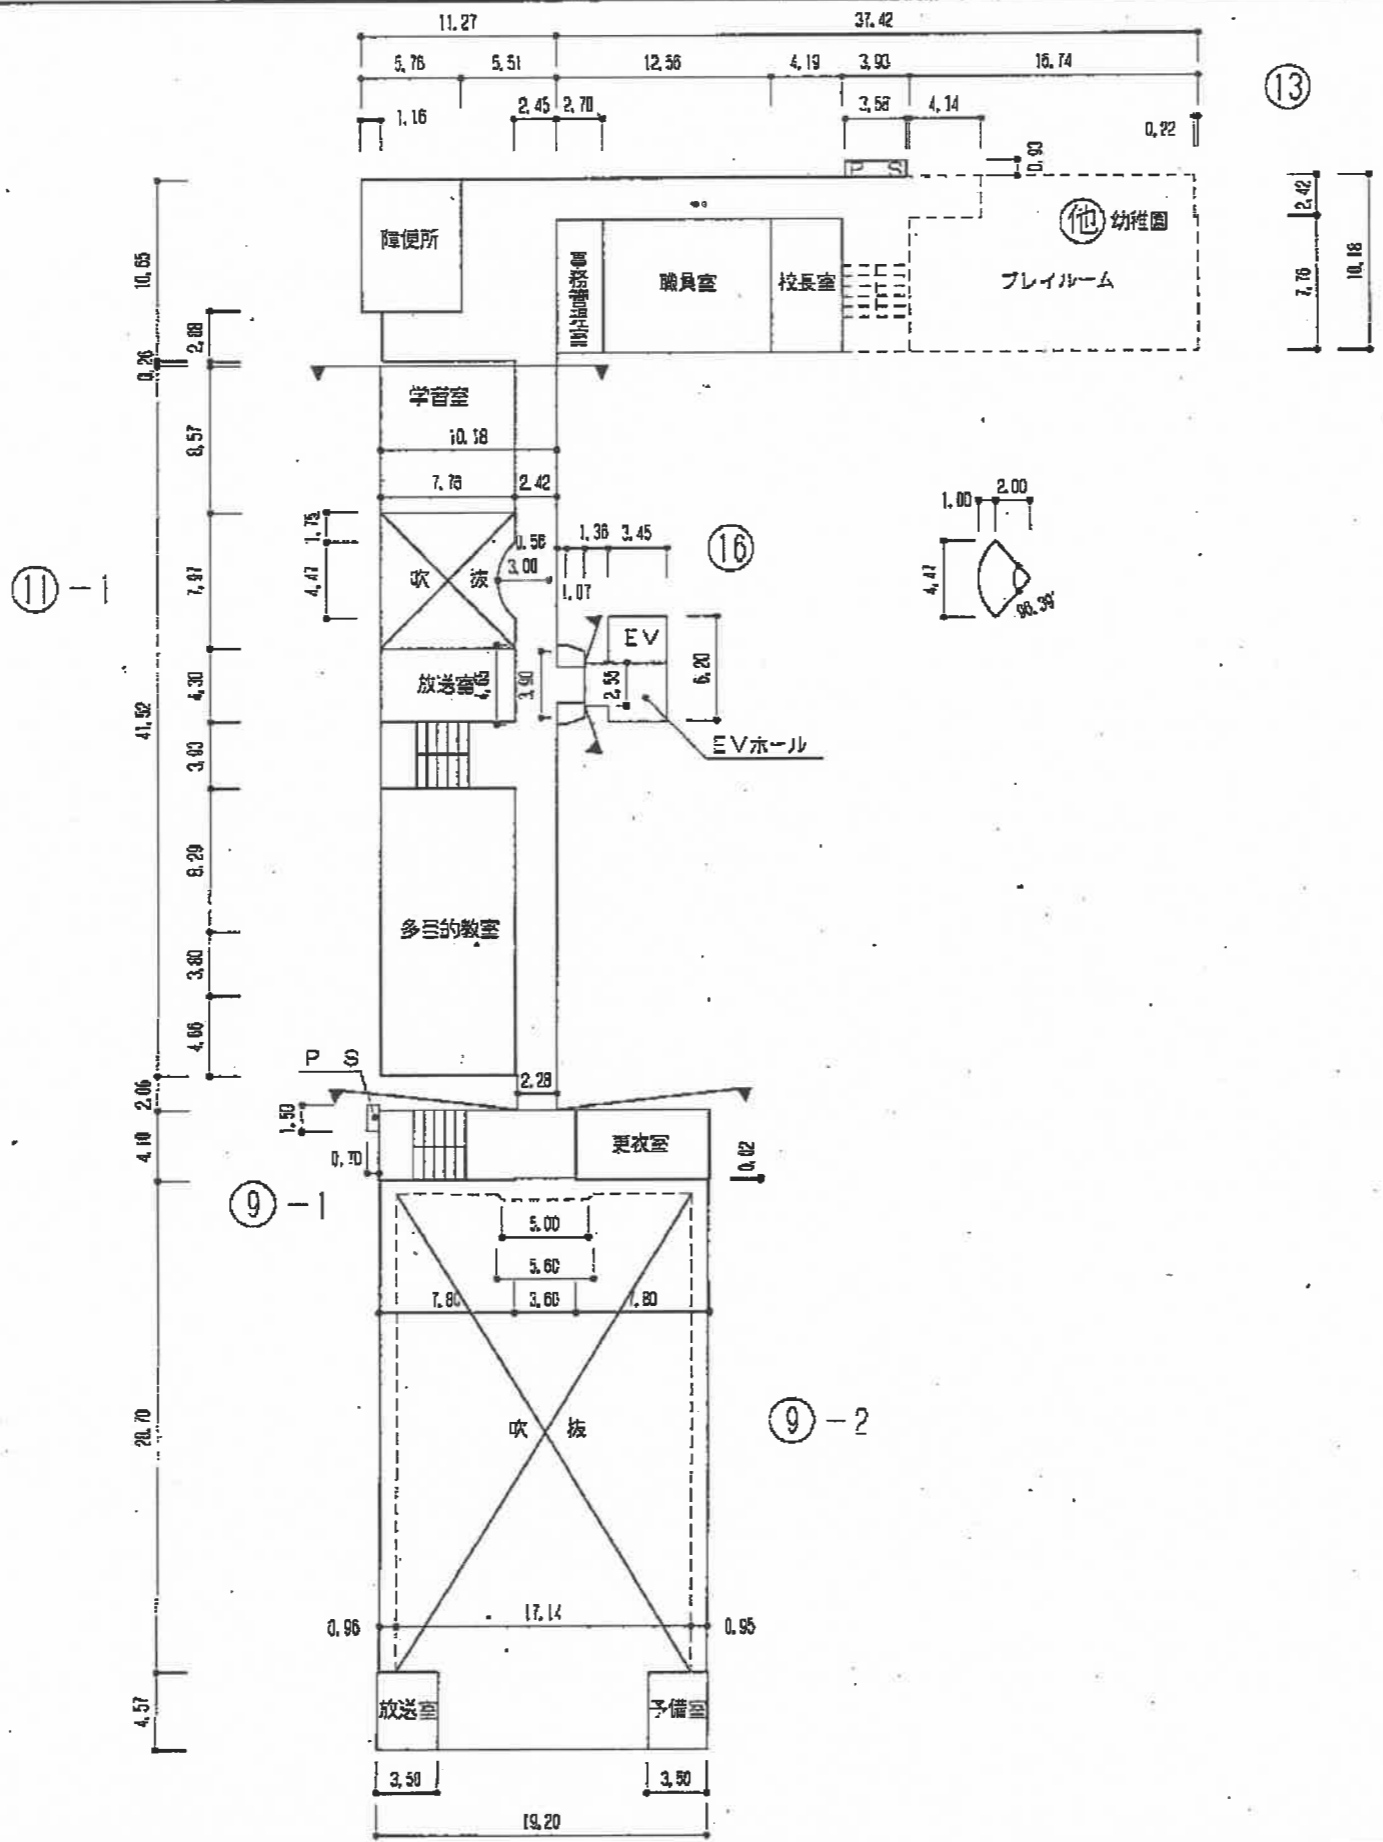

平面図	縮尺	0	5	10	15	20	25	m	校名	日本橋 小学校	図面番号	27	(西町村)	1111	(学校)	02117	発行年度	4
-----	----	---	---	----	----	----	----	---	----	---------	------	----	-------	------	------	-------	------	---

1階平面図

2階平面図

3階平面図

4階平面図