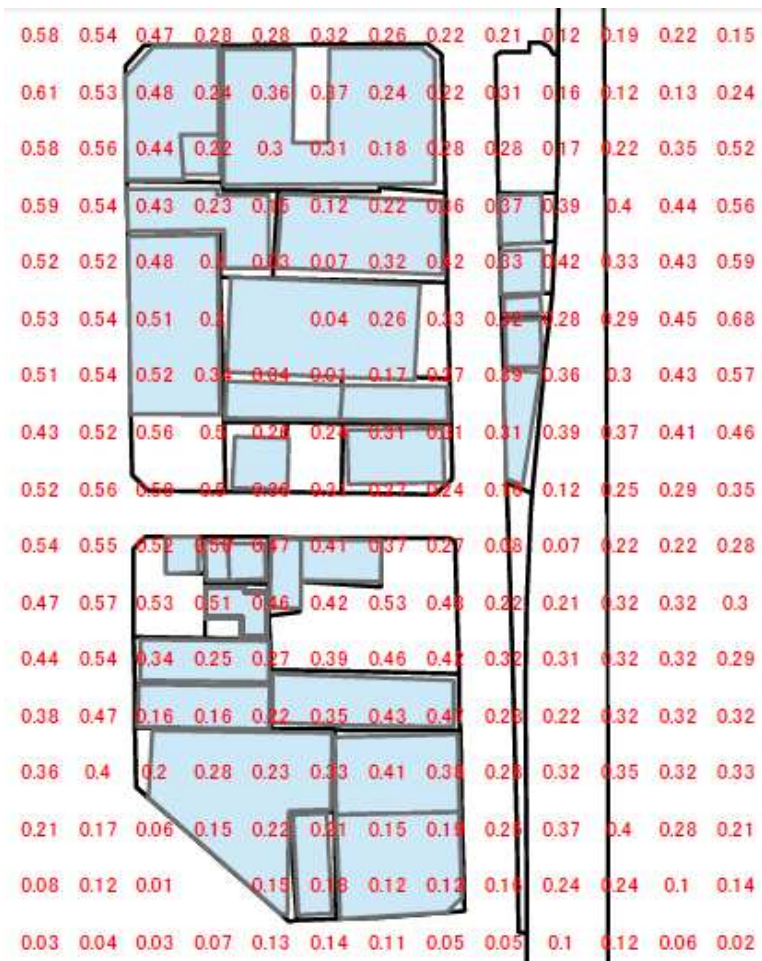

西区津波浸水想定図 <靱本町1丁目 1・7・8番>

西区津波浸水想定図 <鞆本町1丁目 2・6・9番>

西区津波浸水想定図 <靱本町1丁目 3・4・5番>

西区津波浸水想定図 <靱本町1丁目 9番>

西区津波浸水想定図

<靱本町1丁目 10・11・12・13・14・15番>

西区津波浸水想定図

<靱本町1丁目 9・16・17・18・19・20番>