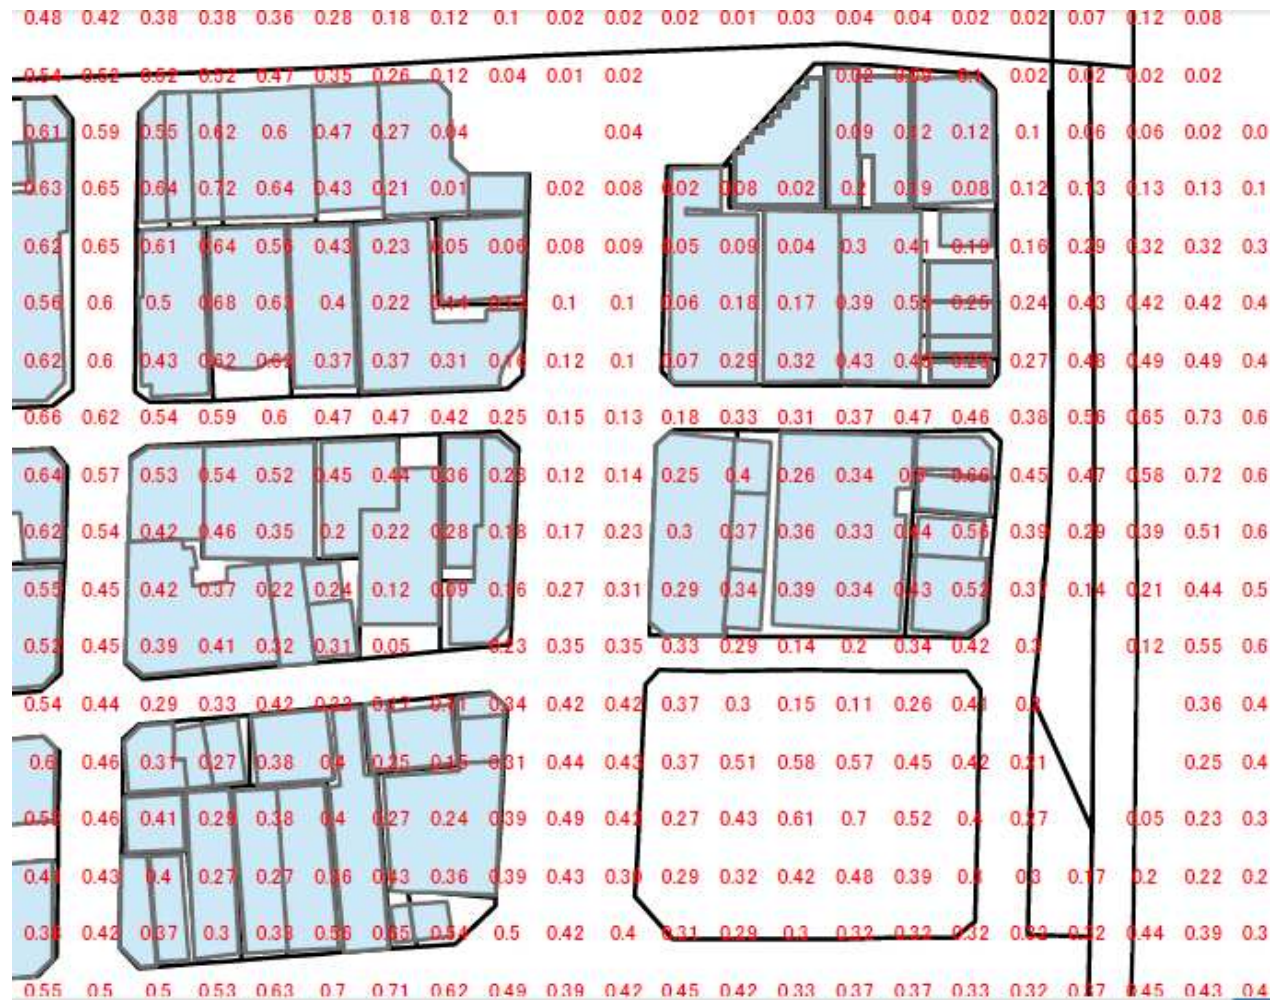

西区津波浸水想定図

<西本町1丁目 1・2・3・4・5・6・7番>

西区津波浸水想定図

<西本町1丁目 8・9・12・13・14番>

西区津波浸水想定図 <西本町1丁目 10・11・15番>