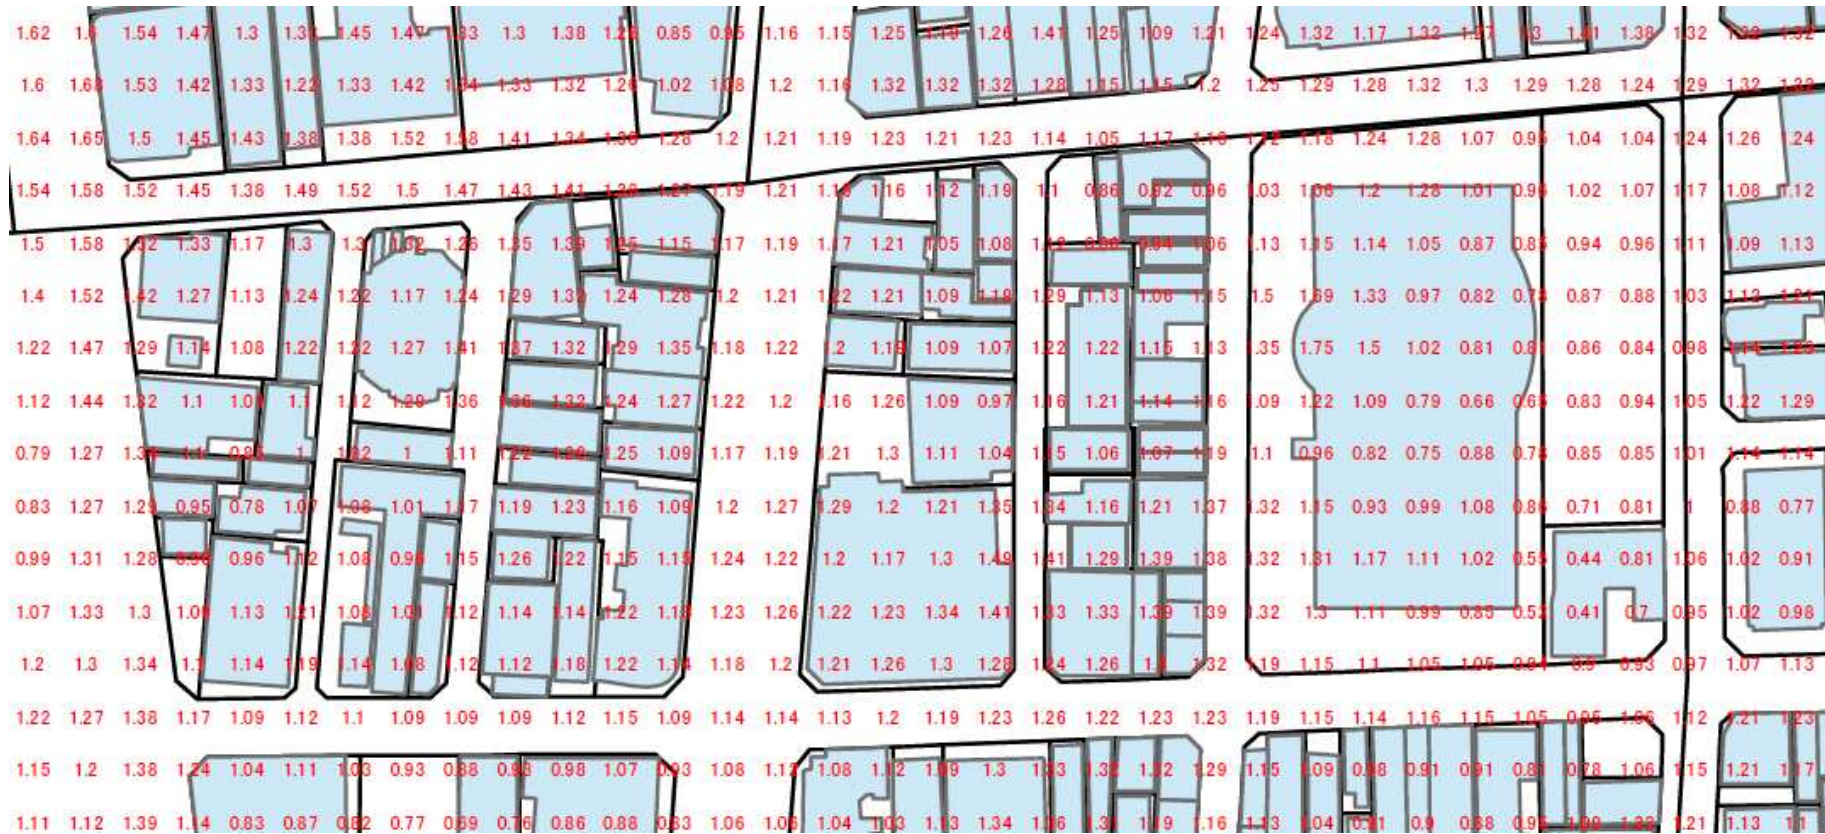

西区津波浸水想定図 <新町3丁目 1・9 ~ 13番>

西区津波浸水想定図 <新町3丁目 2・3・7・8・14・15番>

西区津波浸水想定図 <新町3丁目 4・5・6・16番>