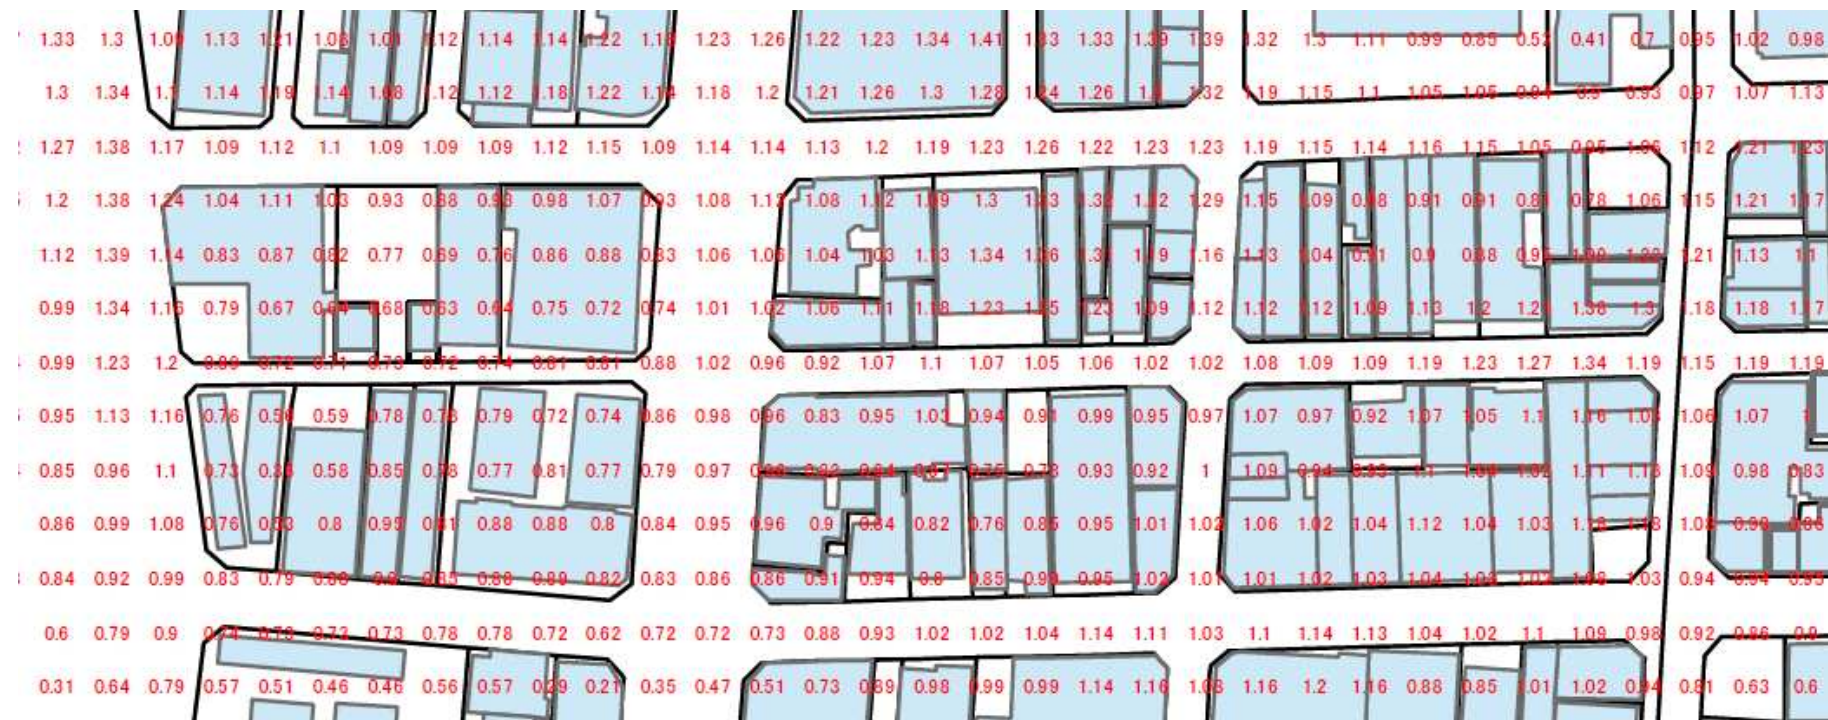

西区津波浸水想定図 <新町3丁目 1・9 ~ 13番>

西区津波浸水想定図 <新町3丁目 2・3・7・8・14・15番>

西区津波浸水想定図 <新町3丁目 4・5・6・16番>