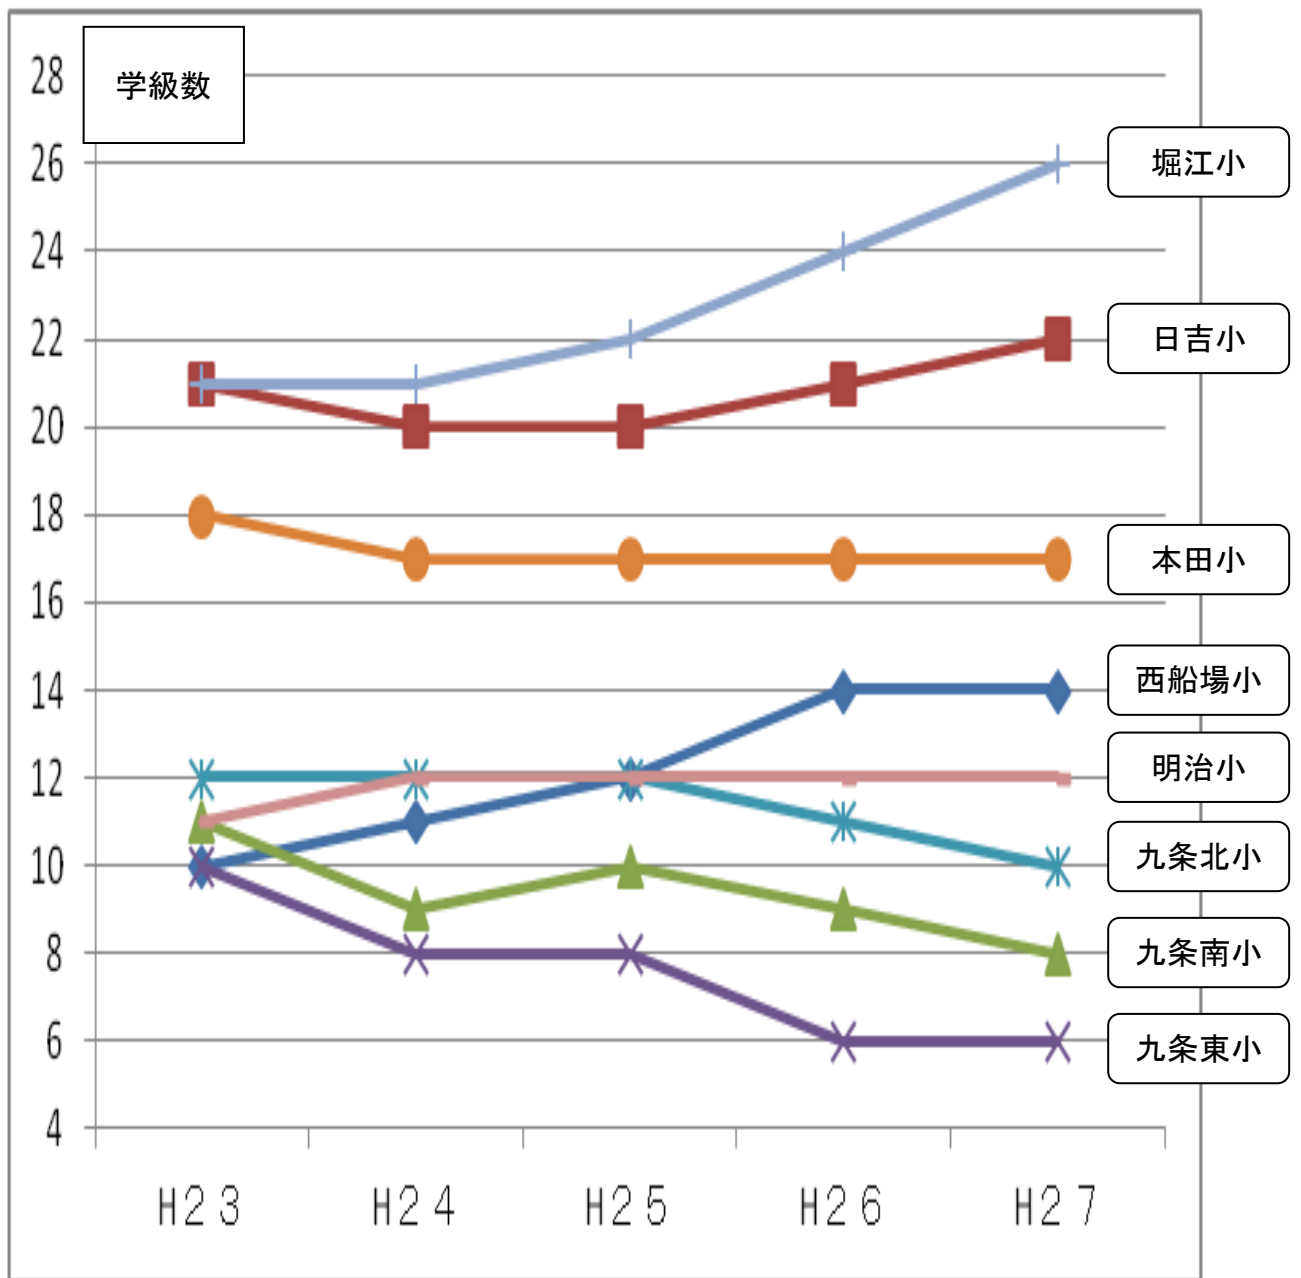

小学校の5年間の学級数の推移

	H23	H24	H25	H26	H27
西船場小	10	11	12	14	14
日吉小	21	20	20	21	22
九条南小	11	9	10	9	8
九条東小	10	8	8	6	6
九条北小	12	12	12	11	10
本田小	18	17	17	17	17
堀江小	21	21	22	24	26
明治小	11	12	12	12	12

中学校の5年間の学級数の推移

	H23	H24	H25	H26	H27
西中	11	10	9	9	9
花乃井中	12	12	12	14	15
堀江中	14	15	16	16	16