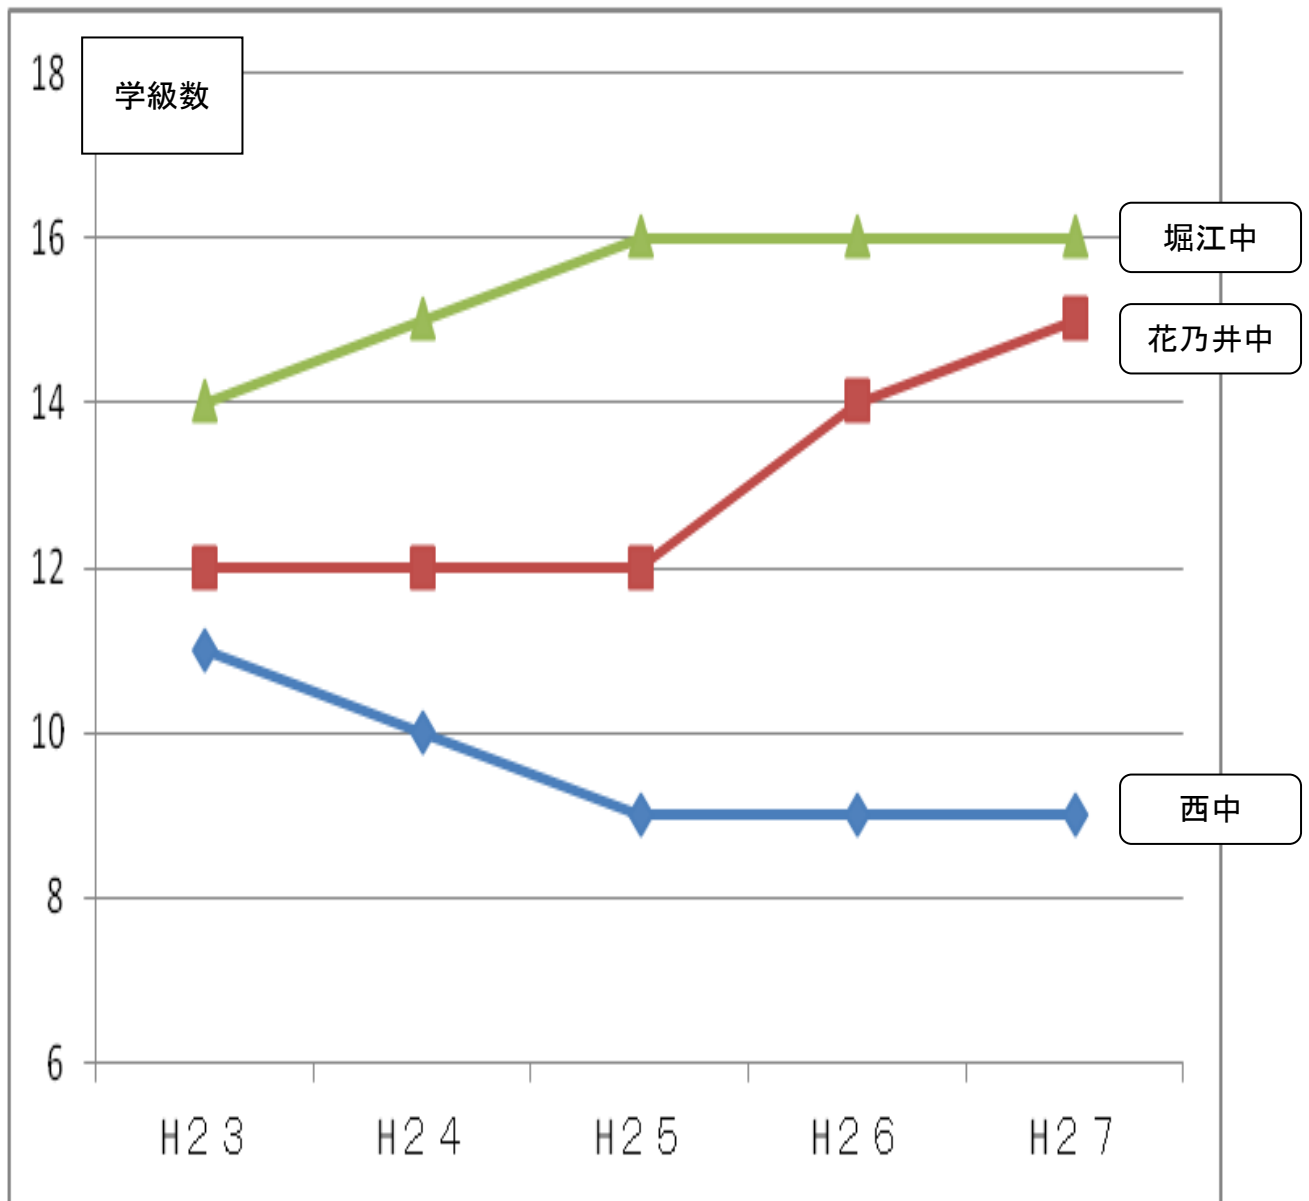

小学校の5年間の学級数の推移

	H23	H24	H25	H26	H27
西船場小	10	11	12	14	14
日吉小	21	20	20	21	22
九条南小	11	9	10	9	8
九条東小	10	8	8	6	6
九条北小	12	12	12	11	10
本田小	18	17	17	17	17
堀江小	21	21	22	24	26
明治小	11	12	12	12	12

中学校の5年間の学級数の推移

	H23	H24	H25	H26	H27
西中	11	10	9	9	9
花乃井中	12	12	12	14	15
堀江中	14	15	16	16	16