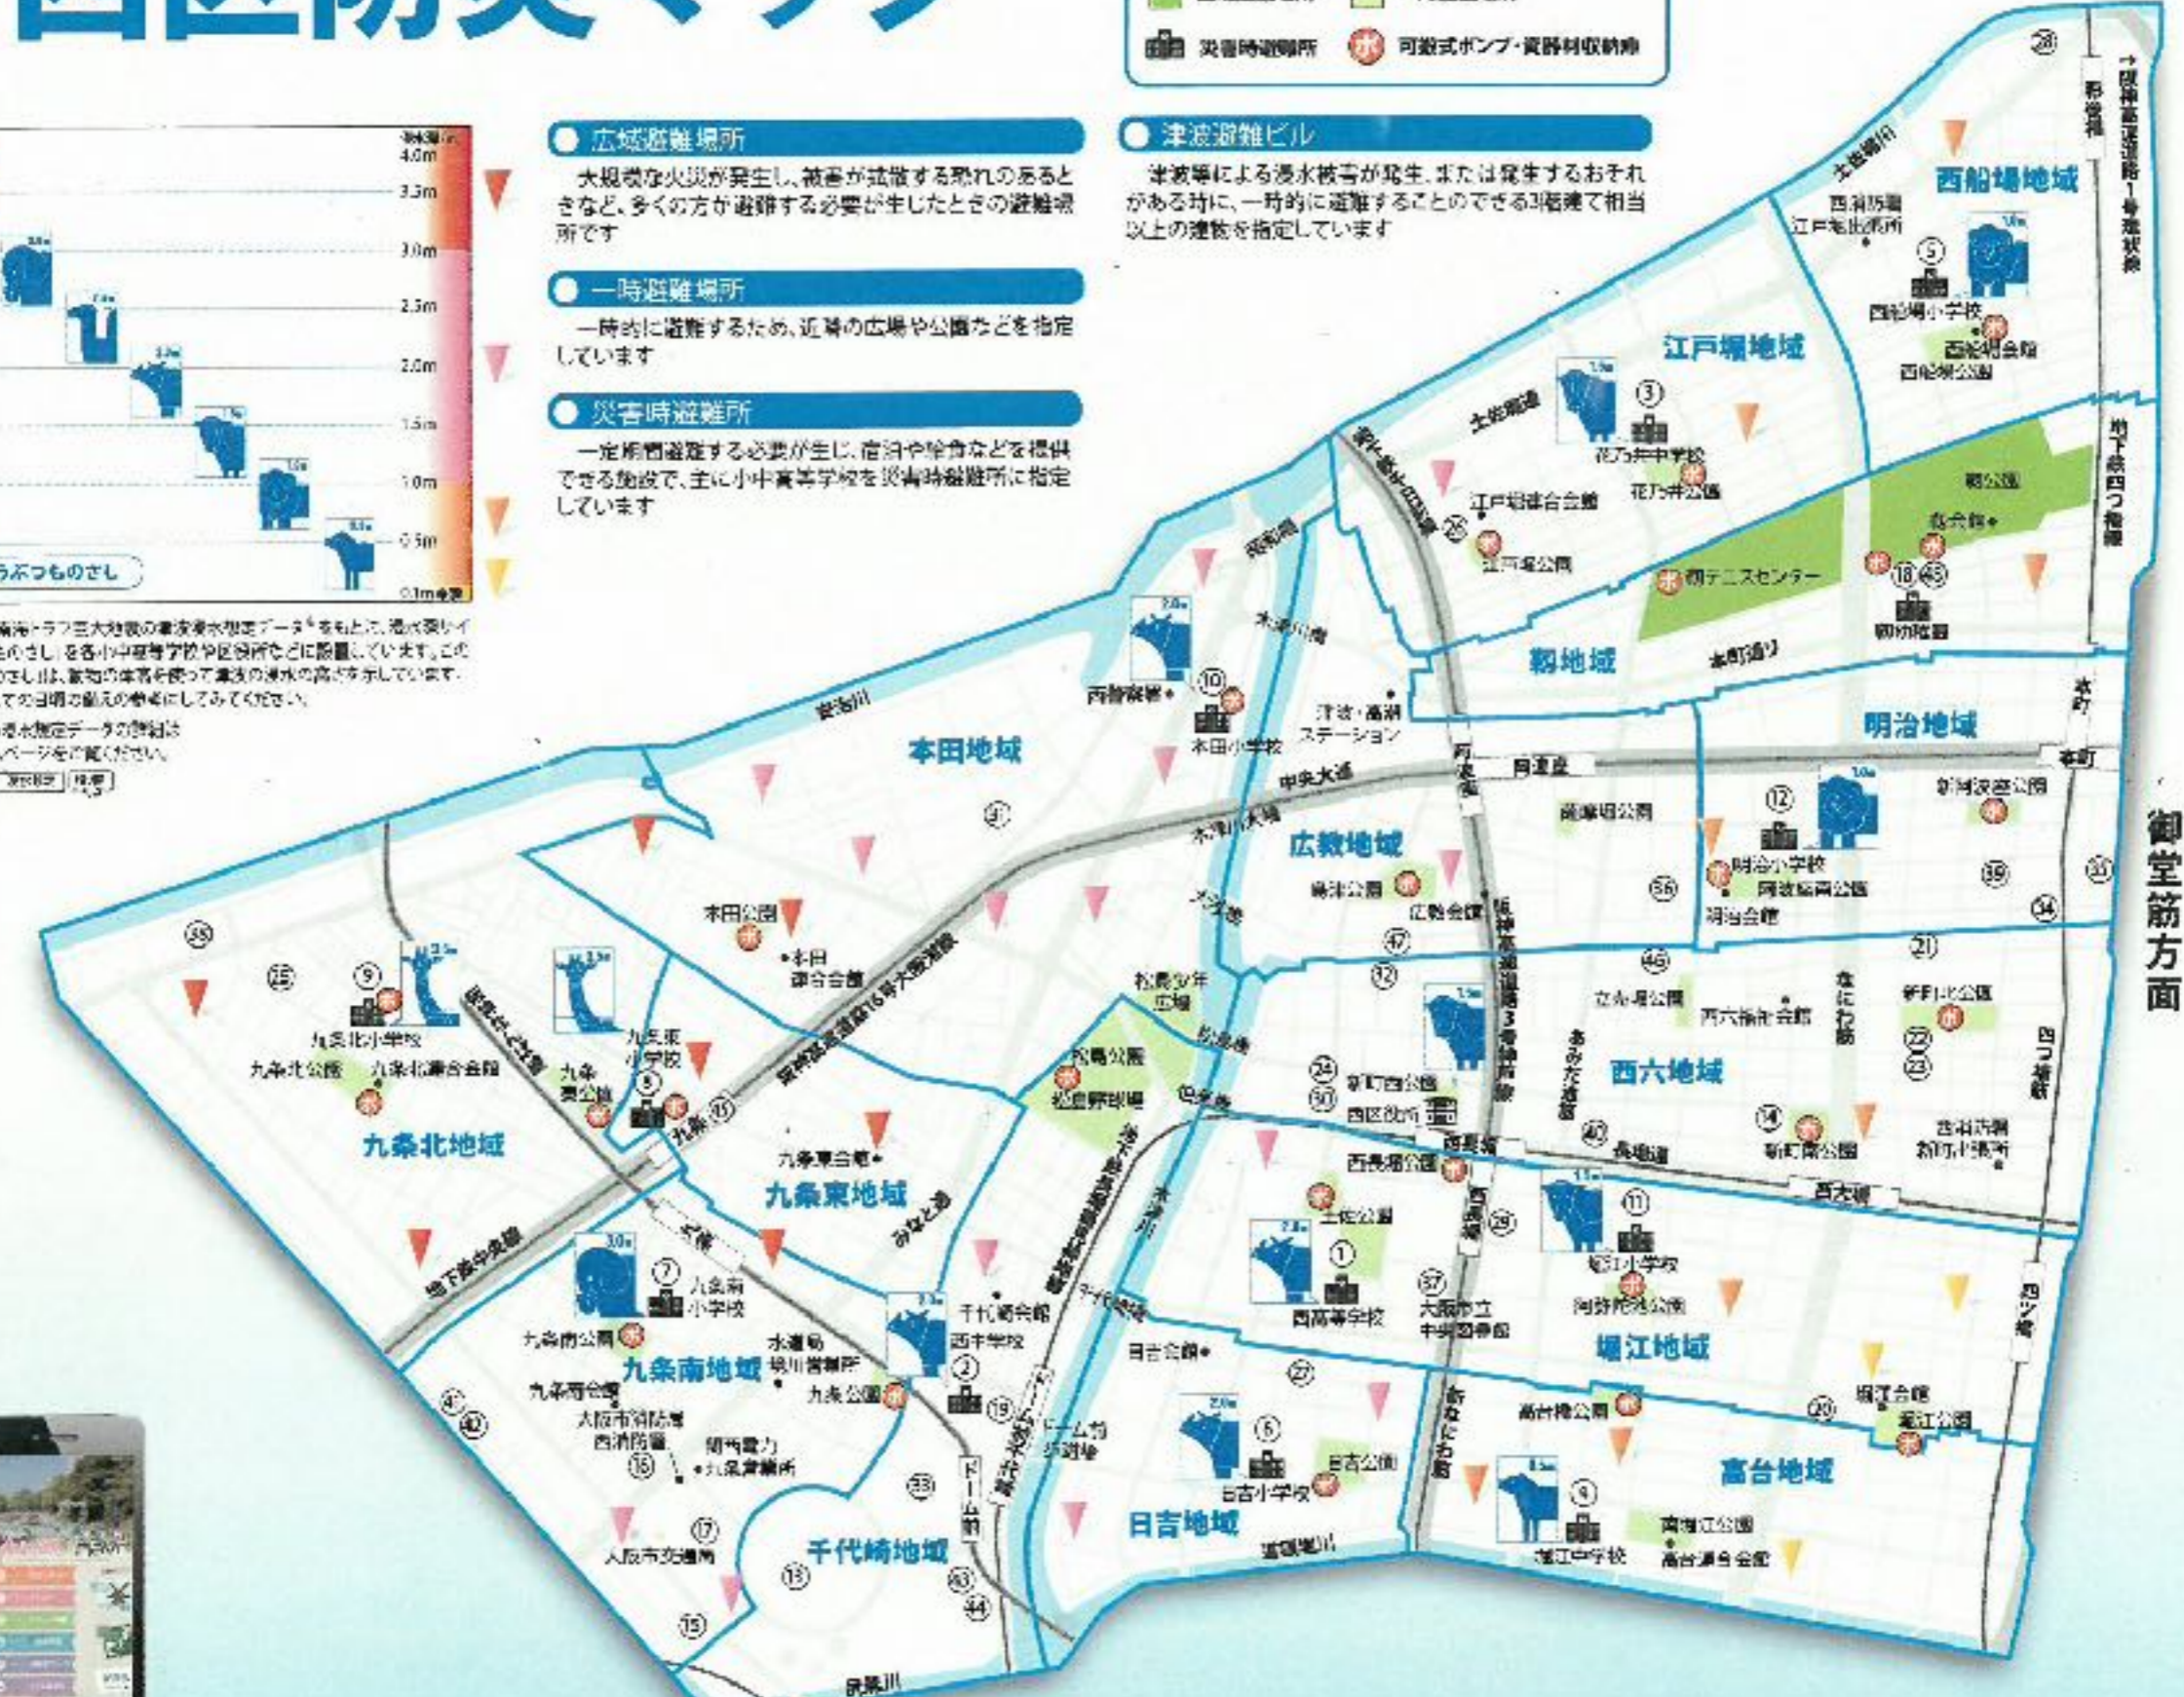

新町北公園

新町南公園

立売堀公園

新町西公園

阿弥陀池公園

西長堀公園

土佐公園

堀江公園

南堀江公園

高台橋公園

日吉公園

松島公園

九条公園

大阪ドーム北公園

大阪ドーム南公園

本田公園

九条東公園

九条南公園

九条北公園

西区防災マップ

凡例

- 広域避難場所
- 一時避難場所
- 災害時避難所
- 可搬式ポンプ・資器材収納庫

西区では、南海トラフ巨大地震の津波浸水想定データをもとに、浸水深レイ
ンどうぶつものさしを各小中高等学校や区役所などに設置しています。この
「どうぶつものさし」は、家物の体高を使って津波の浸水の深さを示しています。
津波に對しての目視の目安にしてください。
※お近くの浸水想定データの詳細は
西区ホームページをご覧ください。
[西区防災課] [19番]

- 広域避難場所**
大規模な火災が発生し、被害が拡散する恐れのあるときなど、多くの方が避難する必要が生じたときの避難場所です
- 一時避難場所**
一時的に避難するため、近隣の広場や公園などを指定しています
- 災害時避難所**
一定期間避難する必要が生じ、宿泊や食事などを提供できる施設で、主に小中高等学校を災害時避難所に指定しています

津波避難ビル
津波等による浸水被害が発生、または発生するおそれがある時に、一時的に避難することのできる3階建て相当以上の建物を指定しています