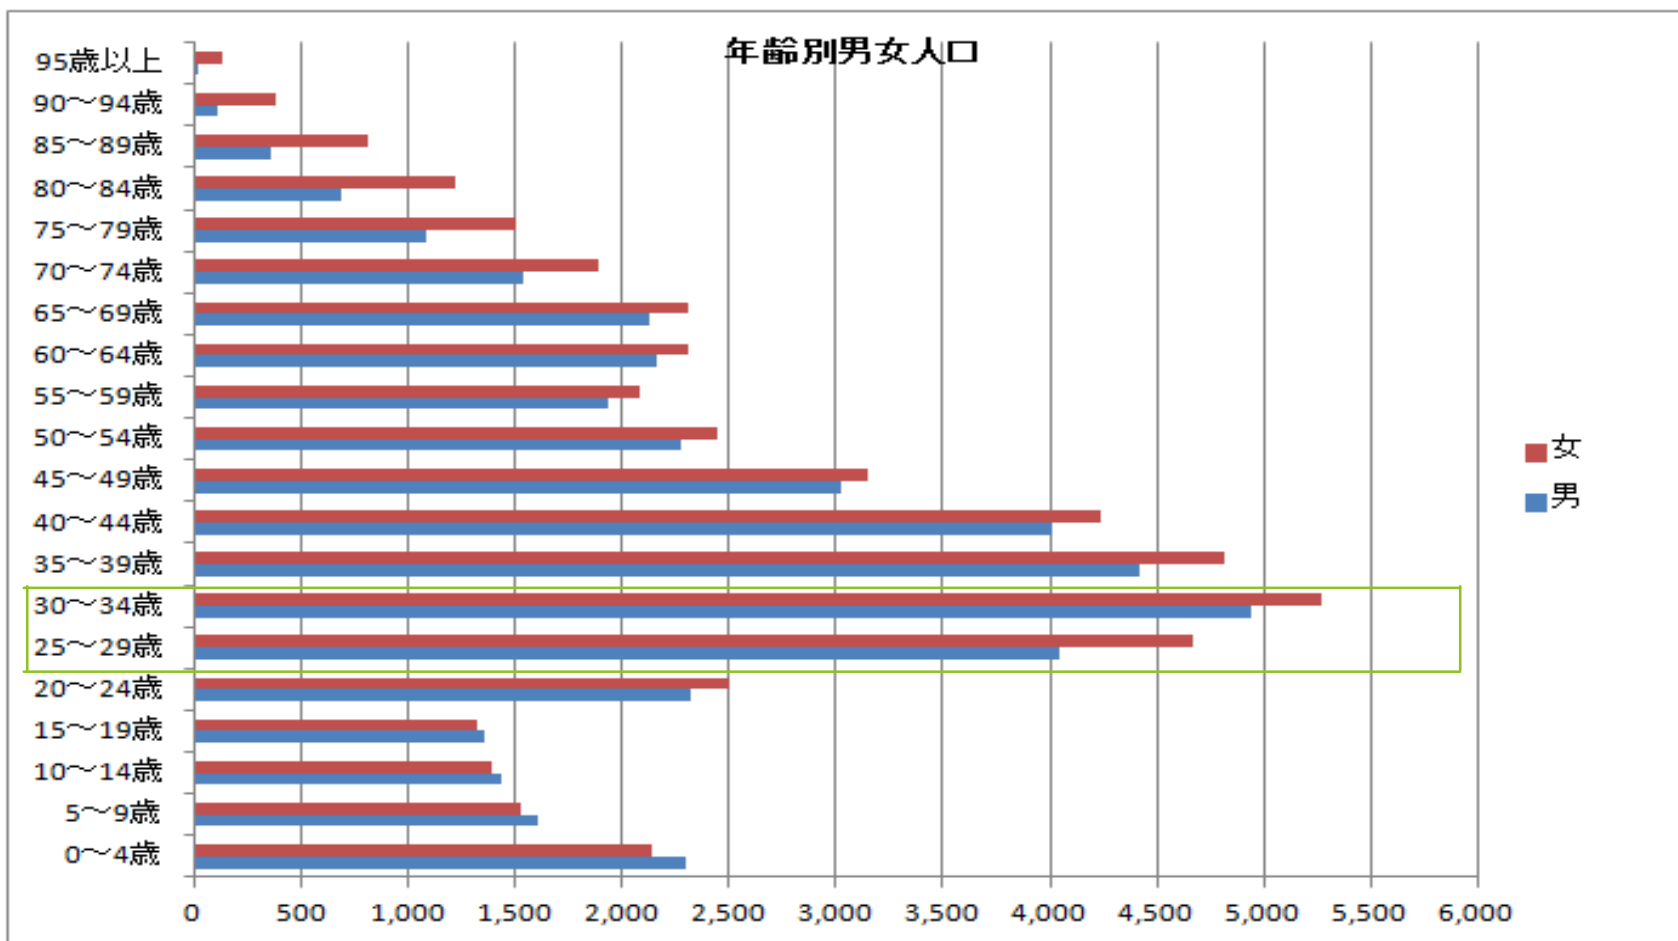

出典：大阪市西区HP