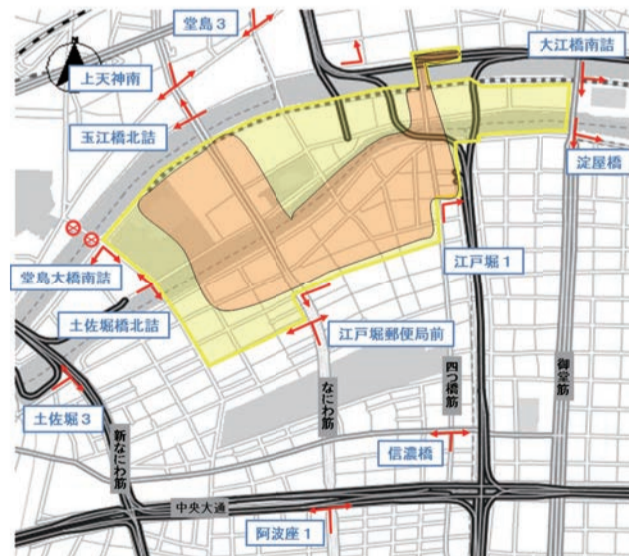

子育てをお手伝い

3か月児健診

3か月児健診時の個別相談の様子

母子健康手帳の交付

母子健康手帳交付時面接の様子

妊婦教室

妊婦教室(先輩ママと赤ちゃんとの交流会)の様子

G20大阪サミット開催に伴う交通規制について

5月16日時点での規制情報です。最新情報は府警ホームページをご確認ください。

G20大阪サミット開催に伴い、**6月27日(木)頃から6月30日(日)頃までの間**、大阪市内の幹線道路等において、交通規制が実施されます。

西区では、右記エリアにおいて交通混雑が予想されることから、住民など関係者以外の方の車両乗り入れをご遠慮いただきますようお願いいたします。みなさまのご理解とご協力をお願いいたします。

※なお、右記エリアを住民など関係者の方々(他に、勤務先がある、配達先があるなど)が通行することは可能です。ただし、通行止め規制を実施している間は、規制解除までお待ちください。

-  **交通規制に伴い車両のう回にご協力をお願いするエリア**
エリア内に「自宅がある」「会社がある」等の理由の方以外は進入を控えていただき、う回をお願いするエリアです。
-  **頻繁に交通規制を実施するエリア**
要人等の移動に伴い、通行止め規制を頻繁に予定しているエリアです。エリア内にお住まいの方や配達等の方であっても、規制中はお待ちいただくこととなります。
-  **う回路**
警察官の誘導案内等にご協力をお願いします。