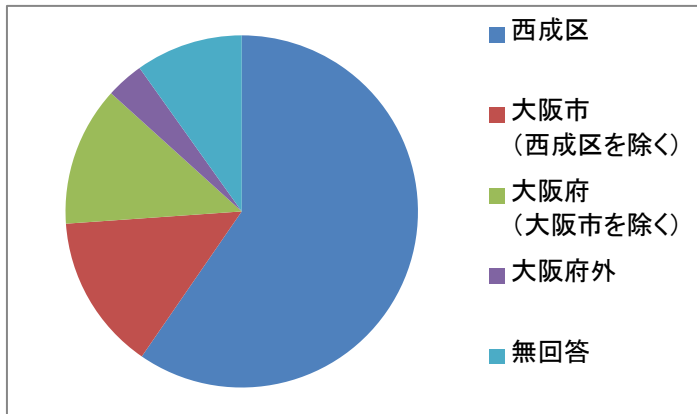

# 西成特区構想を考えるシンポジウム アンケート集約状況

1 性別

男性	女性	無回答	合計
104	86	13	203

2 お住まい

西成区	大阪市 (西成区を除く)	大阪府 (大阪市を除く)	大阪府外	無回答
121	29	26	7	20

3 年代

70歳以上	60歳代	50歳代	40歳代
40	66	31	34
30歳代	20歳代	無回答	
16	3	13	