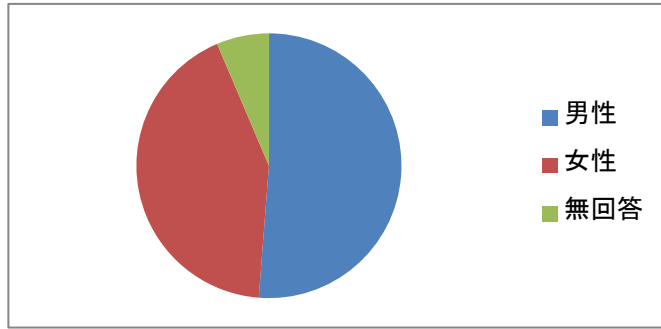

# 西成特区構想を考えるシンポジウム アンケート集約状況

1 性別

男性	女性	無回答	合計
104	86	13	203

2 お住まい

西成区	大阪市 (西成区を除く)	大阪府 (大阪市を除く)	大阪府外	無回答
121	29	26	7	20

3 年代

70歳以上	60歳代	50歳代	40歳代
40	66	31	34
30歳代	20歳代	無回答	
16	3	13	