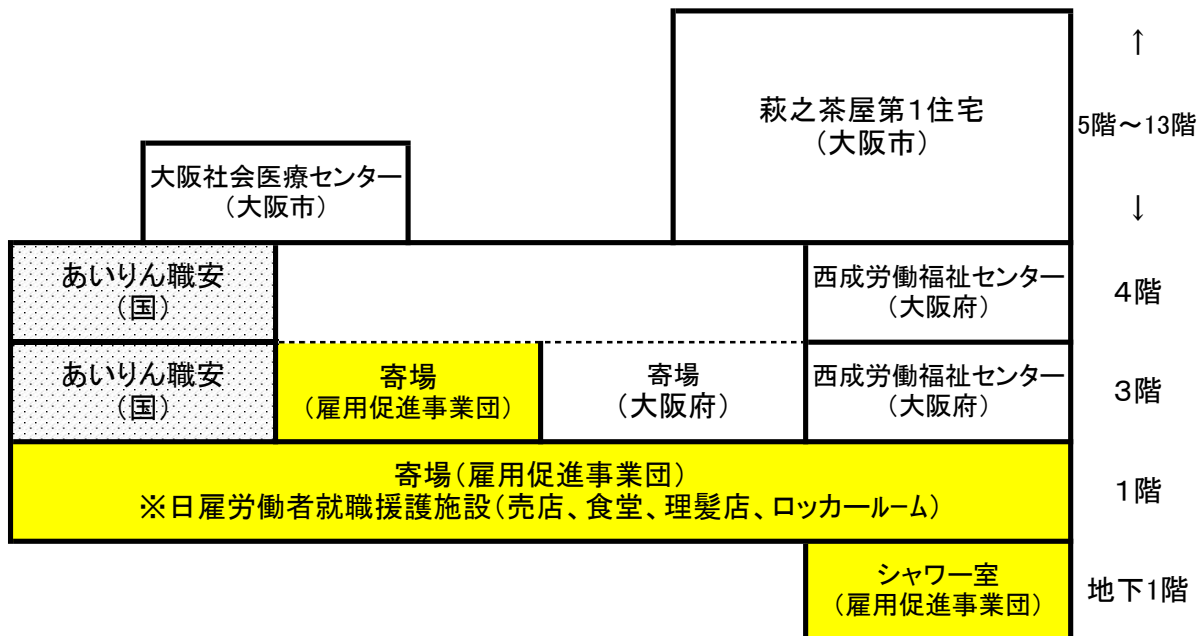

あいりん総合センター管理概要

	大阪市	大阪府	雇用促進事業団 (雇用能力開発機構)	国	合計
専有部分面積 (m ²)	12, 429. 10m ²	3, 509. 11m ²	6, 368. 22m ²	657. 37m ²	22, 963. 8m ²
共有部分面積 (m ²)	151. 80m ²	50. 57m ²	91. 76m ²	9. 47m ²	303. 6m ²
合計	12, 580. 90m ²	3, 559. 68m ²	6, 459. 98m ²	666. 84m ²	23, 267. 4m ²
面積割合	54.07%	15.30%	27.76%	2.87%	
			機構廃止 (H23.10) ⇒国の普通財産へ	行政財産	