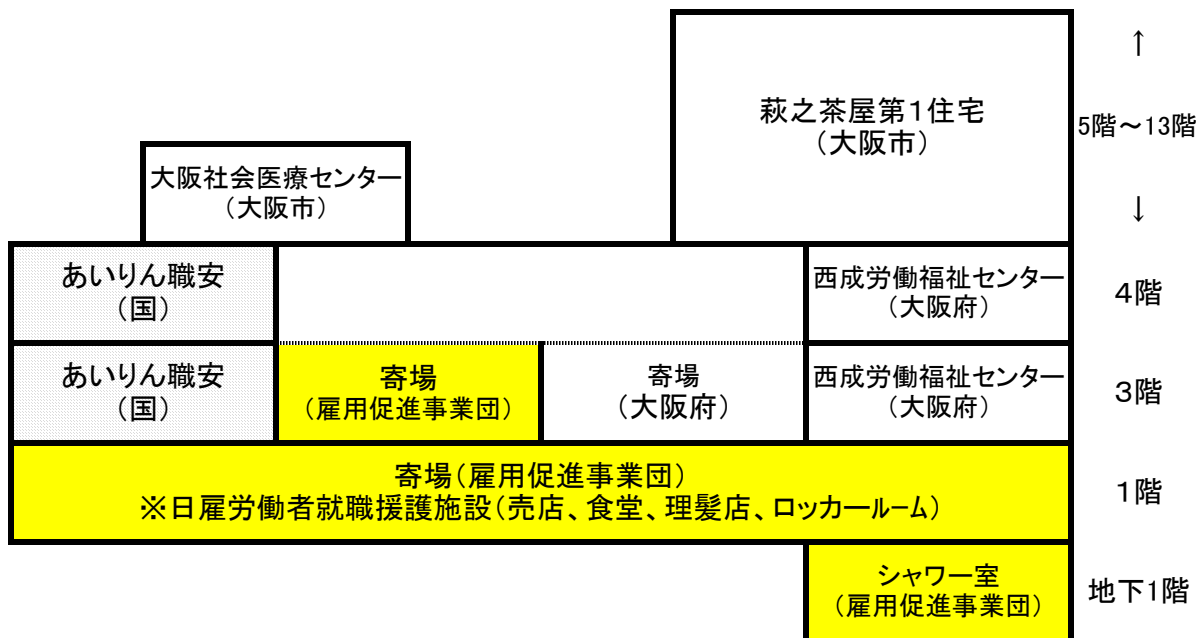

あいりん総合センター管理概要

	大阪市	大阪府	雇用促進事業団 (雇用能力開発機構)	国	合計
専有部分面積 (m ²)	12,429.10m ²	3,509.11m ²	6,368.22m ²	657.37m ²	22,963.8m ²
共有部分面積 (m ²)	151.80m ²	50.57m ²	91.76m ²	9.47m ²	303.6m ²
合計	12,580.90m ²	3,559.68m ²	6,459.98m ²	666.84m ²	23,267.4m ²
面積割合	54.07%	15.30%	27.76%	2.87%	
			機構廃止 (H23.10) ⇒国の普通財産へ	行政財産	