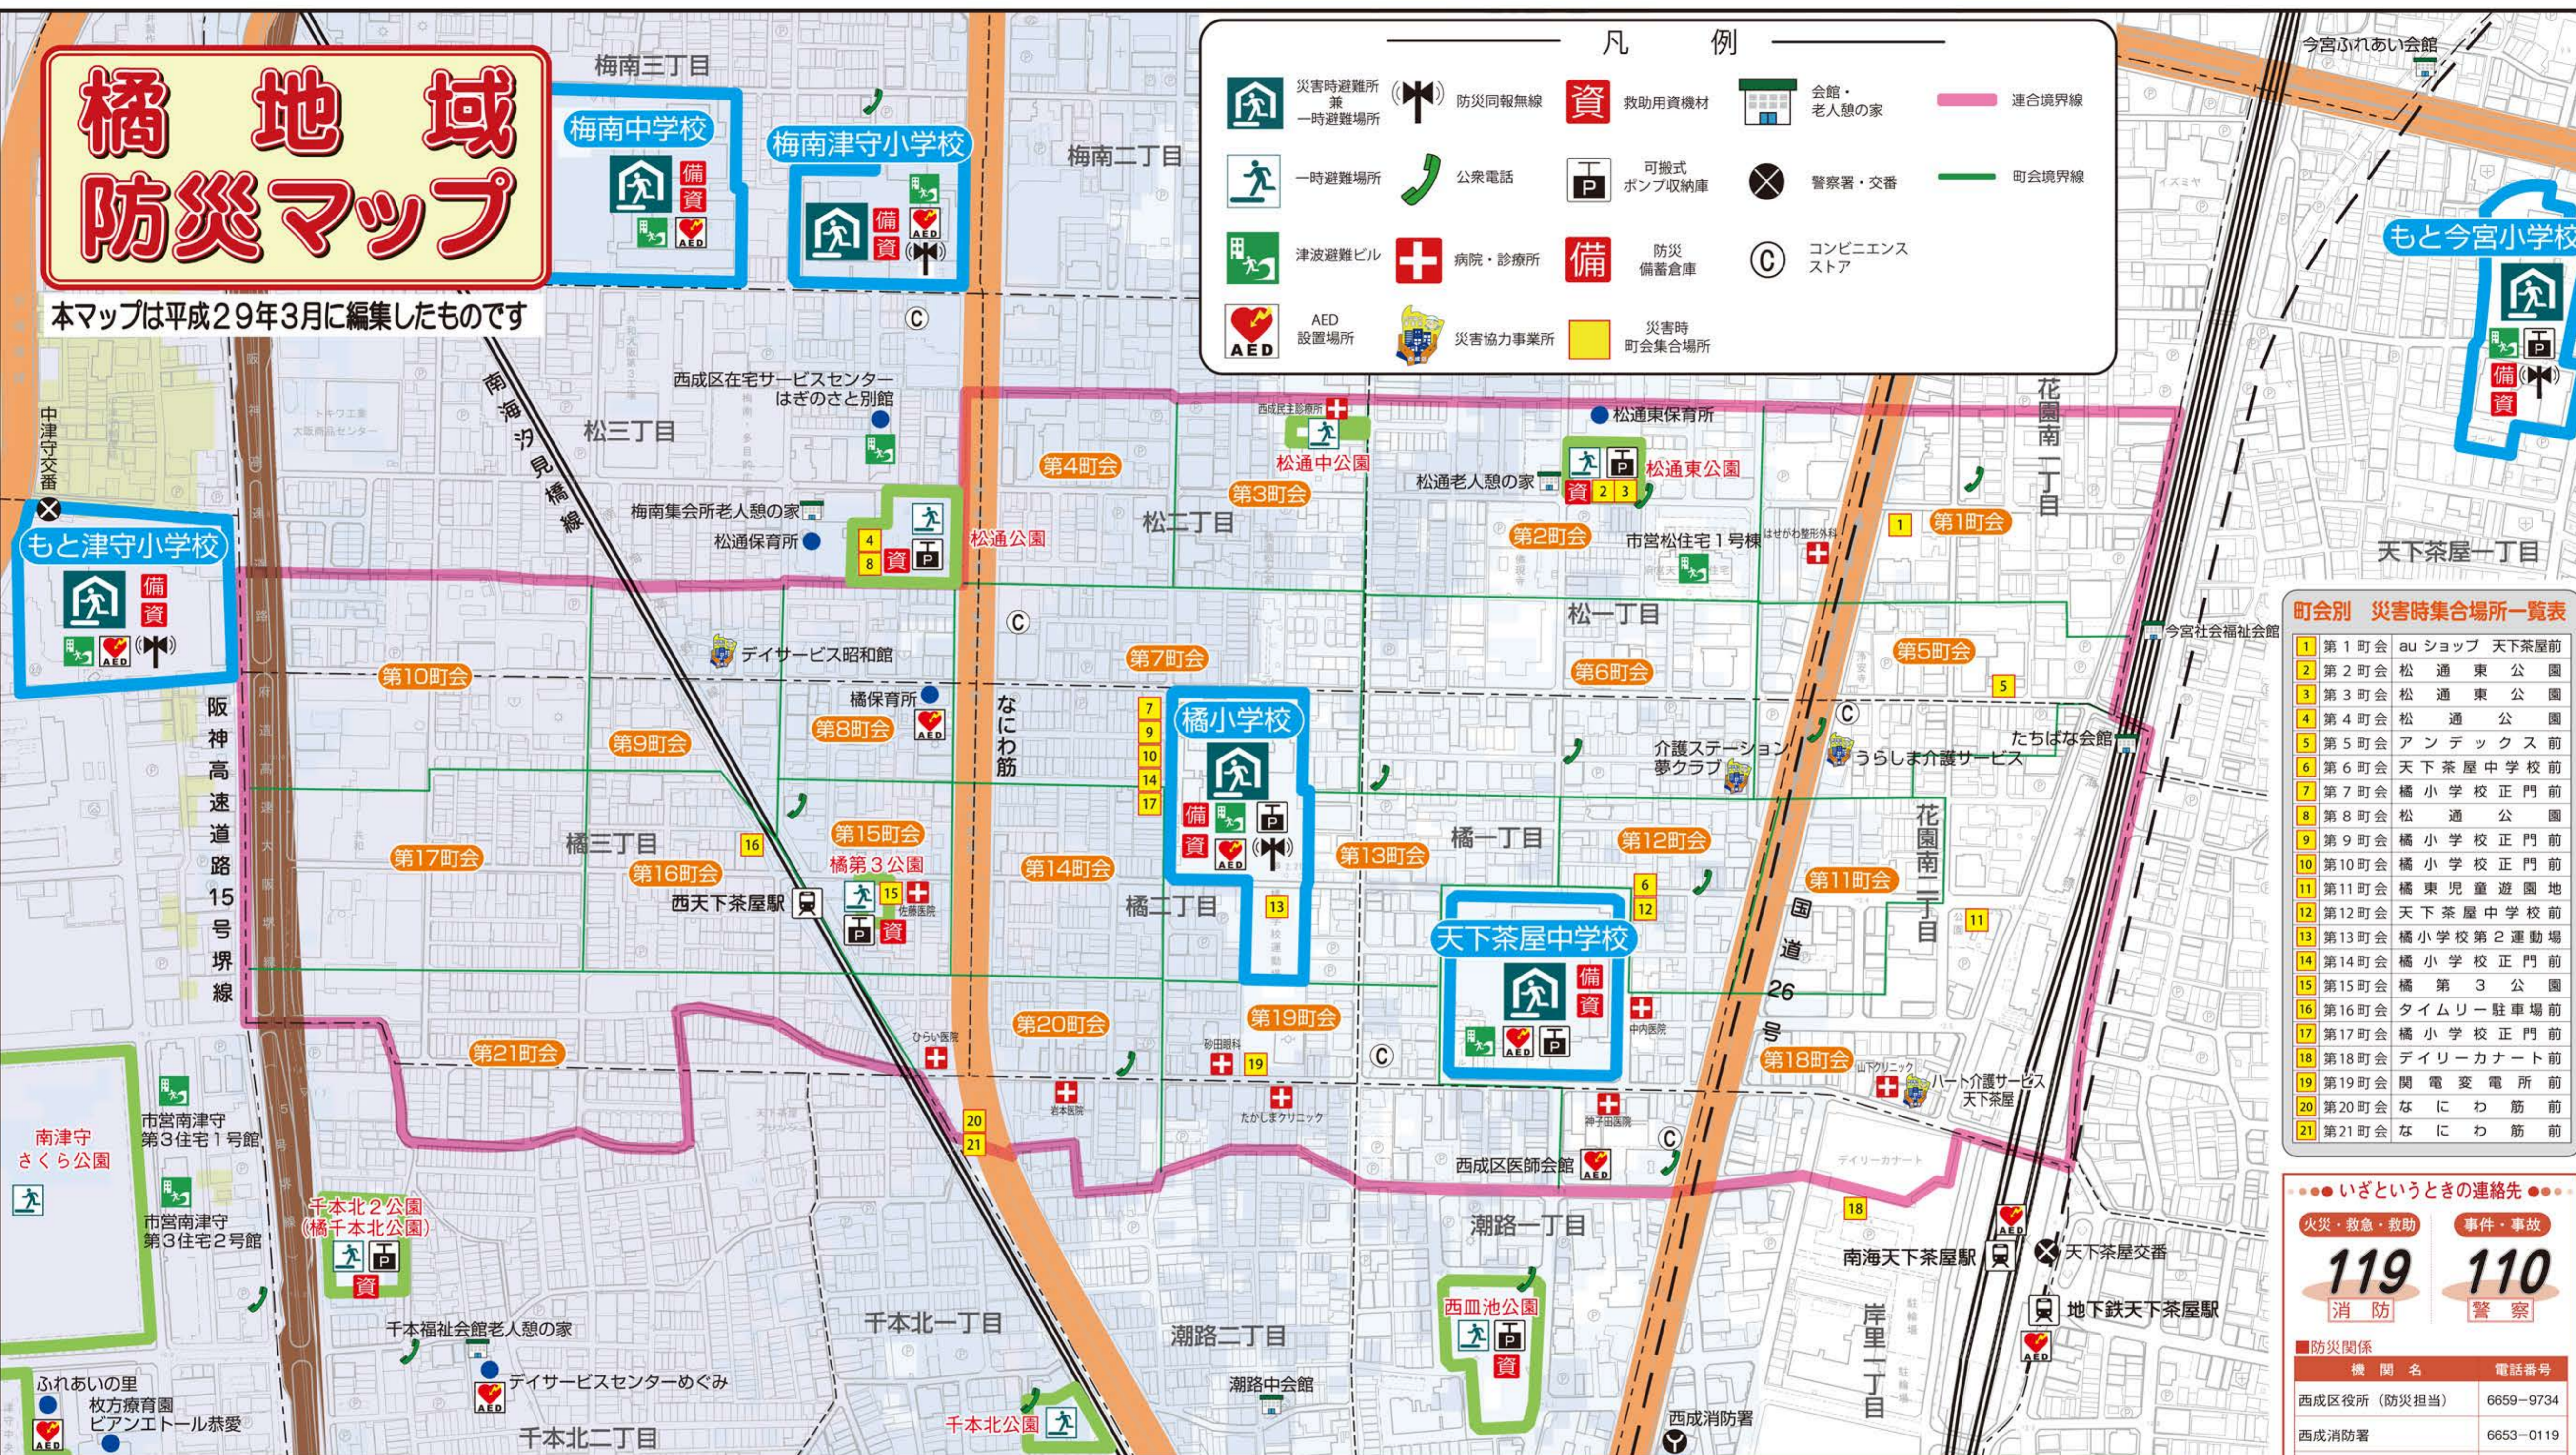

橘地域 防災マップ

本マップは平成29年3月に編集したものです

凡例

	災害時避難所 兼一時避難場所		防災同報無線		救助用資機材		会館・老人憩の家		連合境界線
	一時避難場所		公衆電話		可搬式 ポンプ収納庫		警察署・交番		町会境界線
	津波避難ビル		病院・診療所		防災 備蓄倉庫		コンビニエンス ストア		
	AED 設置場所		災害協力事業所		災害時 町会集合場所				

町会別 災害時集合場所一覧表

町会番号	災害時集合場所
1	第1町会 au ショップ 天下茶屋前
2	第2町会 松通東公園
3	第3町会 松通東公園
4	第4町会 松通公園
5	第5町会 アンデックス前
6	第6町会 天下茶屋中学校前
7	第7町会 橘小学校正門前
8	第8町会 松通公園
9	第9町会 橘小学校正門前
10	第10町会 橘小学校正門前
11	第11町会 橘東児童遊園地
12	第12町会 天下茶屋中学校前
13	第13町会 橘小学校第2運動場
14	第14町会 橘小学校正門前
15	第15町会 橘第3公園
16	第16町会 タイムリー駐車場前
17	第17町会 橘小学校正門前
18	第18町会 デイリーカーナート前
19	第19町会 関電変電所前
20	第20町会 なにわ筋前
21	第21町会 なにわ筋前

浸水想定について

浸水想定については、南海トラフ巨大地震による津波が発生した場合のもの。(平成25年8月大阪府公表)
 ※想定している地震の条件
 マグニチュード9.1程度の地震が発生し、最大クラスの津波による浸水が起きた場合。(防潮堤の沈下や防潮施設の閉鎖状況を考慮。満潮時を想定)
 ※津波の第1波は、大阪市に最短で約110分後に到達

※想定図は想定される浸水の最大深を示していますが、想定以上の地震の大きさにより、浸水地域や浸水の深さが大きくなる可能性もあります。

避難場所と避難所

災害の種類によって適切な避難行動が行えるように各避難場所、避難所の役割を理解し、その災害が起こればどの避難場所へ避難するのか事前から考えておきましょう。

一時避難場所	津波避難施設	災害時避難所
一時的に避難できる広場。公園や学校の校庭などを指定しています。 ※浸水エリアに入っている場所は津波洪水の場合使用不可。	津波などの水害から一時的に避難・退避する施設。学校や市営住宅など堅固な高層建物などを指定しています。	宿泊・給食などの生活機能を提供し、一定期間、避難生活ができる施設。主に小・中学校などを指定しています。