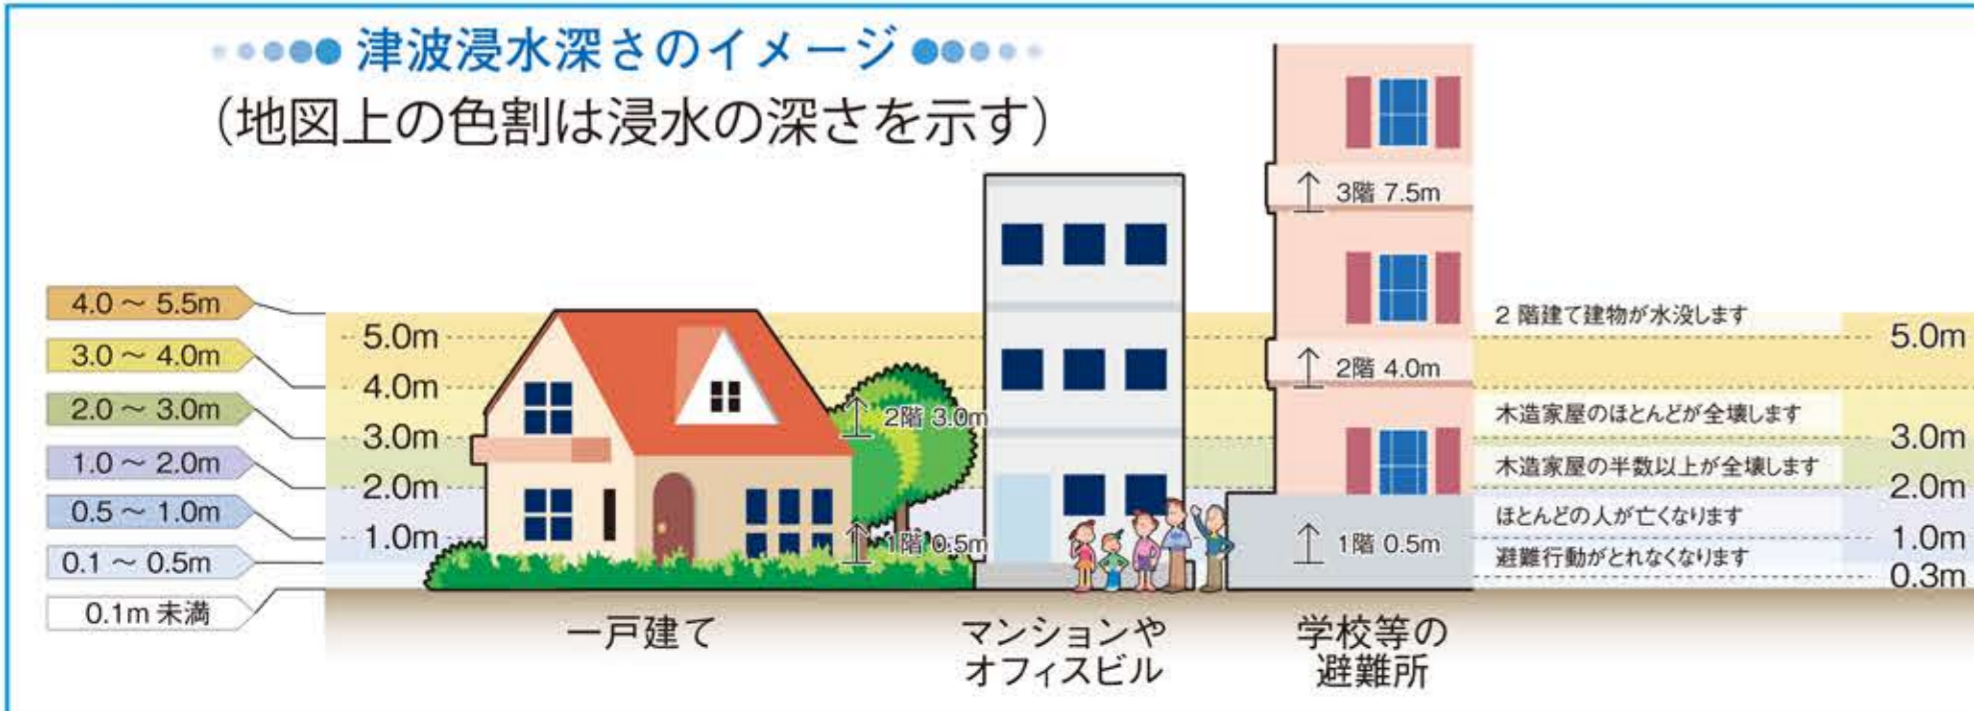

浸水想定について

浸水想定については、南海トラフ巨大地震による津波が発生した場合のもの。(平成25年8月大阪府公表)
 ※想定している地震の条件
 マグニチュード9.1程度の地震が発生し、最大クラスの津波による浸水が起きた場合。(防潮堤の沈下や防潮施設の閉鎖状況を考慮。満潮時を想定)
 ※津波の第1波は、大阪市に最短で約110分後に到達

※想定図は想定される浸水の最大深を示していますが、想定以上の地震の大きさにより、浸水地域や浸水の深さが大きくなる可能性もあります。