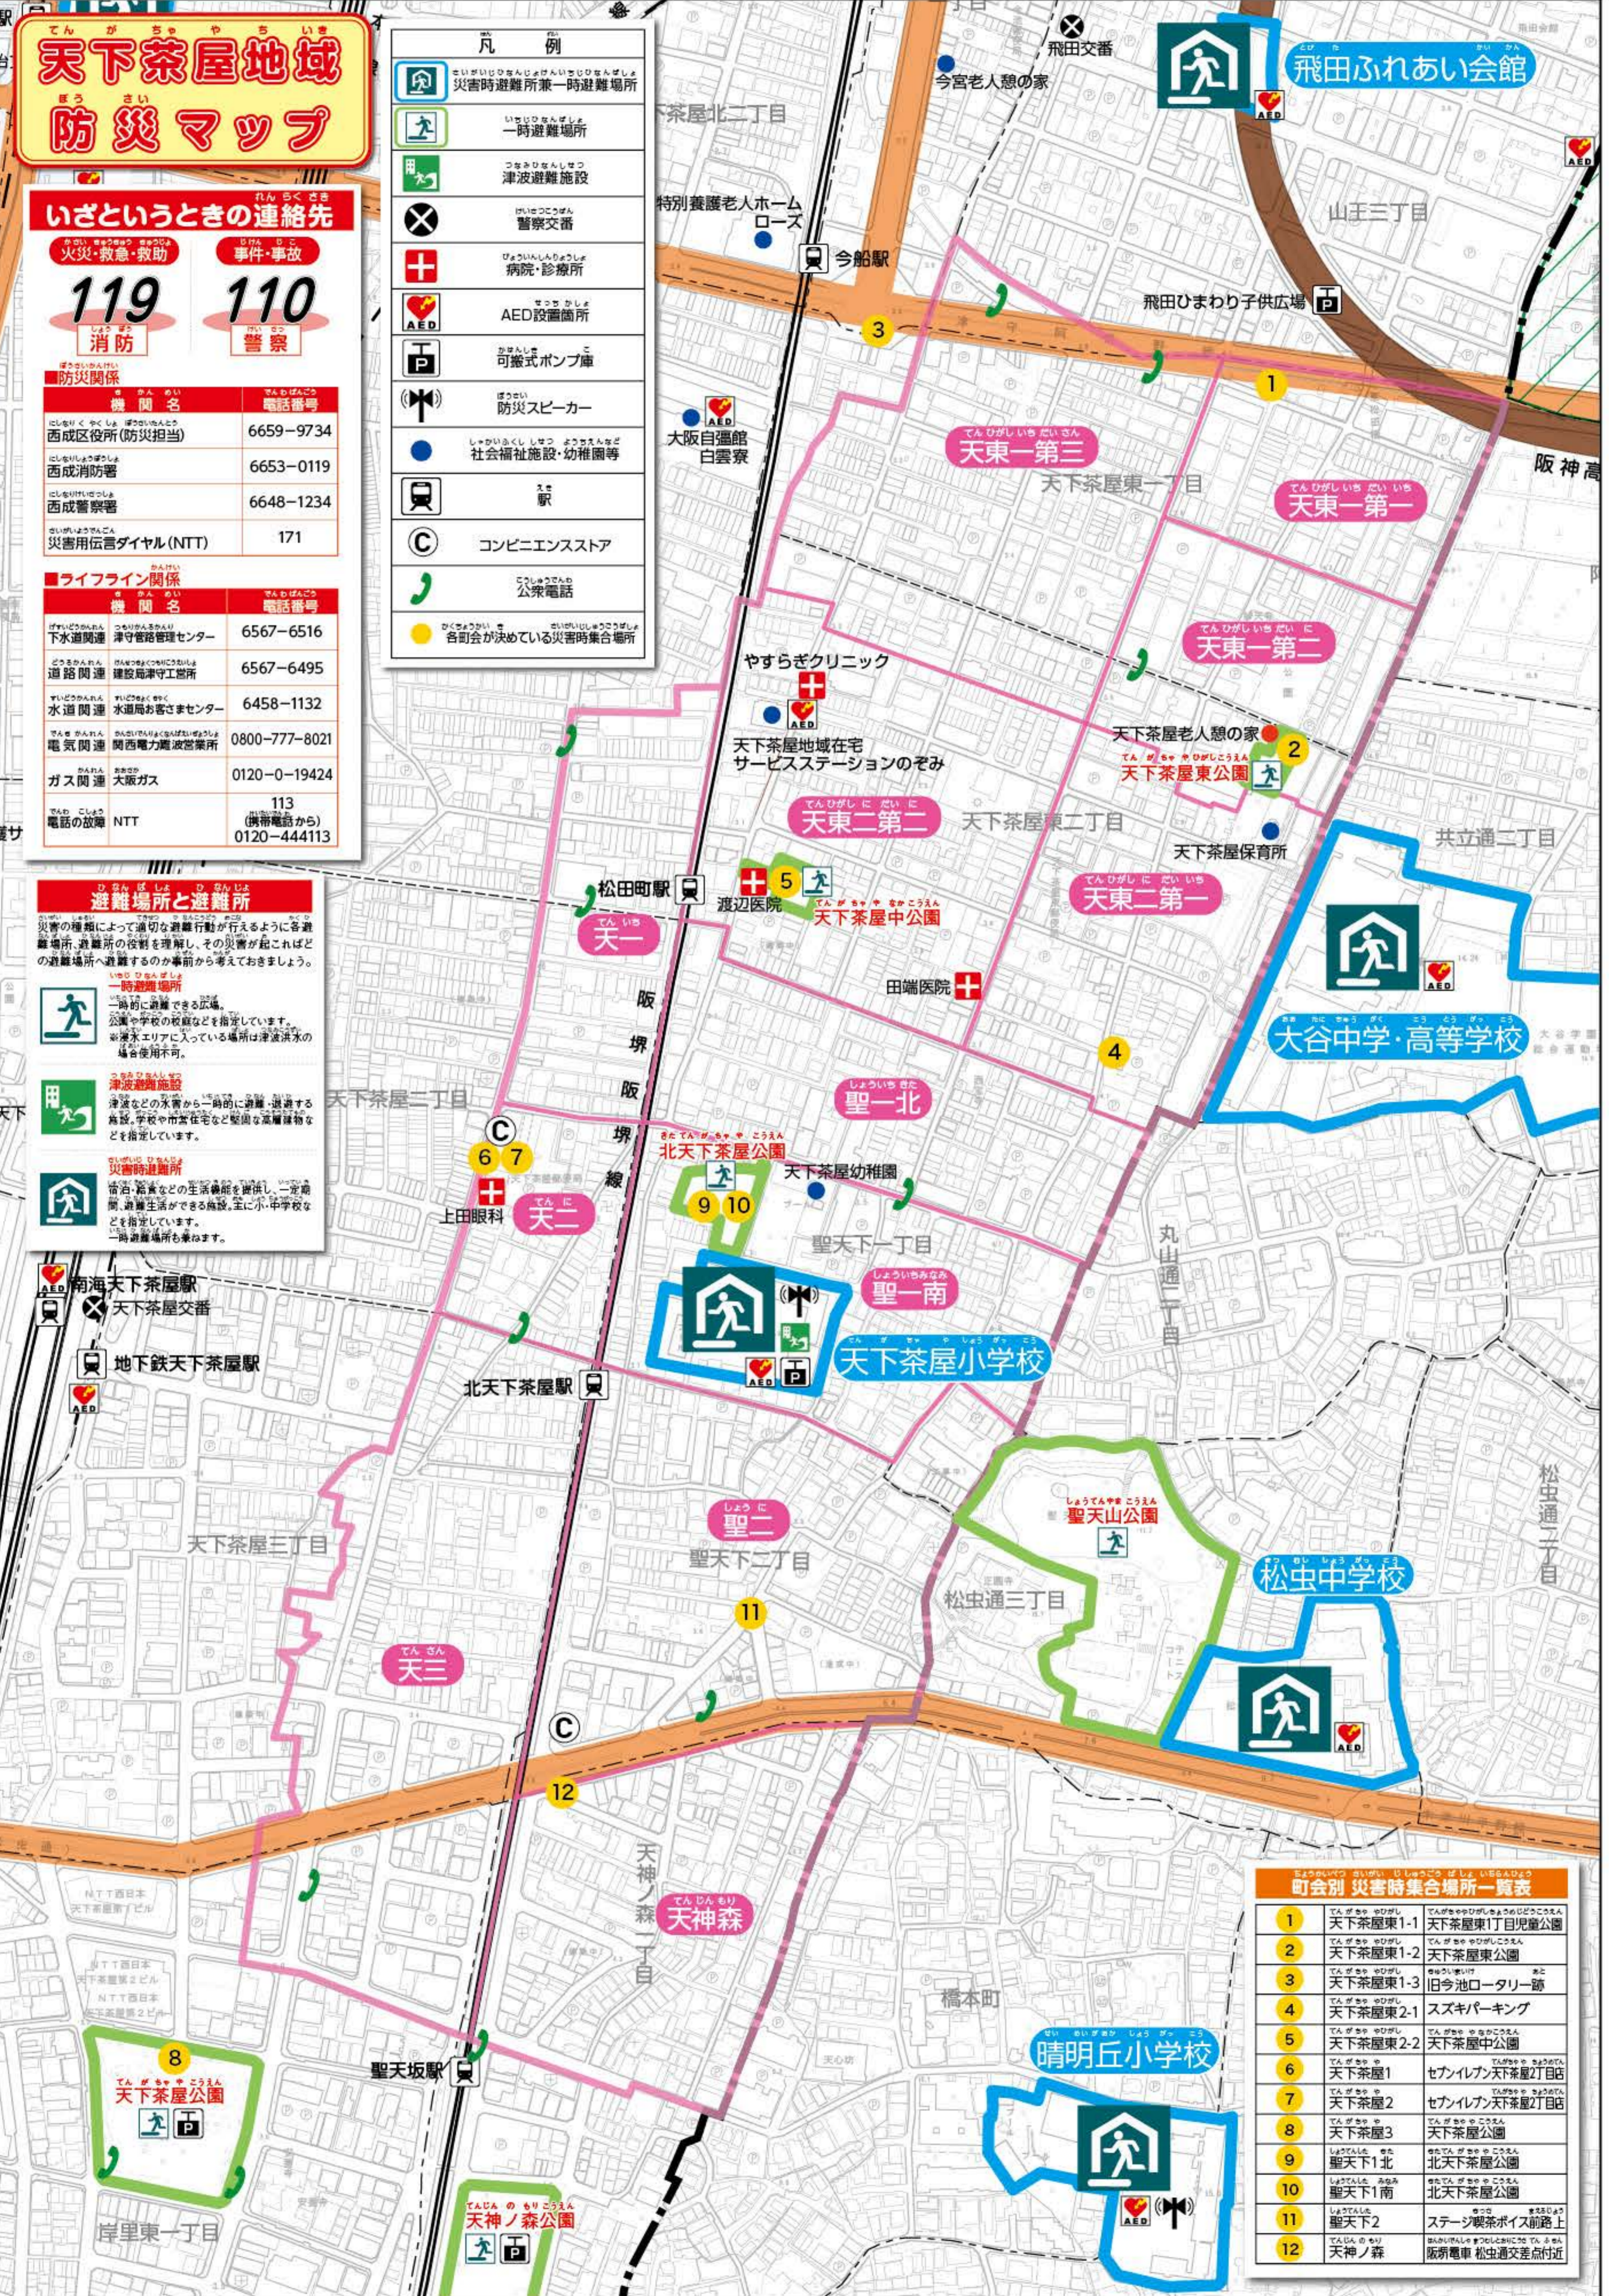

天下茶屋地域 防災マップ

いざというときの連絡先

119 消防
110 警察

防災関係	
機関名	電話番号
西成区役所(防災担当)	6659-9734
西成消防署	6653-0119
西成警察署	6648-1234
災害用伝言ダイヤル(NTT)	171

ライフライン関係	
機関名	電話番号
下水道関連 津守管路管理センター	6567-6516
道路関連 建設局津守工務所	6567-6495
水道関連 水道局お客さまセンター	6458-1132
電気関連 関西電力電力センター	0800-777-8021
ガス関連 大阪ガス	0120-0-19424
電話の故障	113 (携帯電話から) 0120-444113

避難場所と避難所

災害の種類によって適切な避難行動が行えるように各避難場所・避難所の役割を理解し、その災害が起こればどの避難場所へ避難するのか事前から考えておきましょう。

- 一時避難場所**
一時的に避難できる広場、公園や学校の校庭などを指定しています。※浸水エリアに入っている場合は津波洪水の場合使用不可。
- 津波避難施設**
津波などの水害から一時的に避難・退避する施設。学校や市営住宅など堅固な高層建築物などを指定しています。
- 災害時避難所**
宿泊・給食などの生活機能を提供し、一定期間、避難生活ができる施設。主に小・中学校などを指定しています。一時避難場所も兼ねます。

凡例	
	災害時避難所兼一時避難場所
	一時避難場所
	津波避難施設
	警察交番
	病院・診療所
	AED設置箇所
	可搬式ポンプ庫
	防災スピーカー
	社会福祉施設・幼稚園等
	駅
	コンビニエンスストア
	公衆電話
	各町会が決められている災害時集合場所

町会別 災害時集合場所一覧表		
1	天下茶屋東1-1	天下茶屋東1丁目児童公園
2	天下茶屋東1-2	天下茶屋東公園
3	天下茶屋東1-3	旧今池ロータリー跡
4	天下茶屋東2-1	スズキパーキング
5	天下茶屋東2-2	天下茶屋中公園
6	天下茶屋1	セブンイレブン天下茶屋2丁目
7	天下茶屋2	セブンイレブン天下茶屋2丁目
8	天下茶屋3	天下茶屋公園
9	聖天下1北	北天下茶屋公園
10	聖天下1南	北天下茶屋公園
11	聖天下2	ステージ喫茶ボイス前路上
12	天神ノ森	阪神電車 松虫通交差点付近