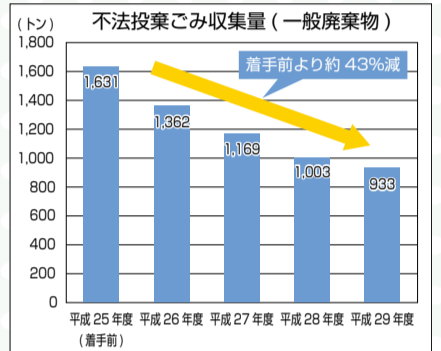

にしなり我が町

■編集・発行 西成区役所総務課
〒557-8501 大阪市西成区岸里1-5-20
☎6659-9683 ㊟6659-2245

■区の推計人口 (平成30年6月1日現在)
人口:110,114人(男:63,510人 女:46,604人)
世帯数:69,788世帯

西成区 ホームページ

フェイスブック facebook

ツイッター Twitter

あいりん地域の環境改善に取り組んでいます

あいりん地域の環境改善をめざし、地域のみなさまと協働して、ごみの不法投棄対策や迷惑駐輪対策など「あいりん地域環境整備事業」を実施しています。平成26年4月の事業開始から4年が経過し、着実に効果を積み重ねており、地域の方からも「ごみが少なくなった」「まちがきれいになった」とお声をいただいています。

平成30年度も一層の環境改善をめざして取り組みます。

問合せ 保健福祉課(事業調整) 3階31番窓口 ☎6659-9792