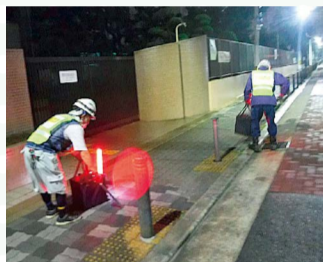

ごみの不法投棄を防ぎます

夜間の巡回・啓発