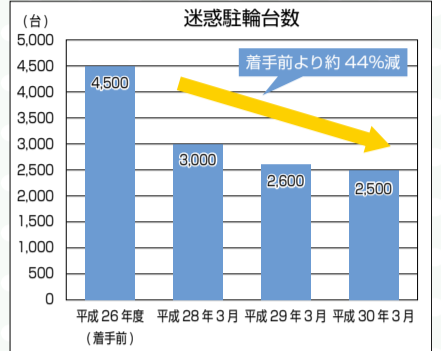

にしなり我が町

■編集・発行 西成区役所総務課
〒557-8501 大阪市西成区岸里1-5-20
☎6659-9683 ㊟6659-2245

■区の推計人口 (平成30年6月1日現在)
人口:110,114人(男:63,510人 女:46,604人)
世帯数:69,788世帯

西成区 ホームページ

フェイスブック facebook

ツイッター Twitter

あいりん地域の環境改善に取り組んでいます

あいりん地域の環境改善をめざし、地域のみなさまと協働して、ごみの不法投棄対策や迷惑駐輪対策など「あいりん地域環境整備事業」を実施しています。平成26年4月の事業開始から4年が経過し、着実に効果を積み重ねており、地域の方からも「ごみが少なくなった」「まちがきれいになった」とお声をいただいています。

平成30年度も一層の環境改善をめざして取り組みます。

問合せ 保健福祉課(事業調整) 3階31番窓口 ☎6659-9792