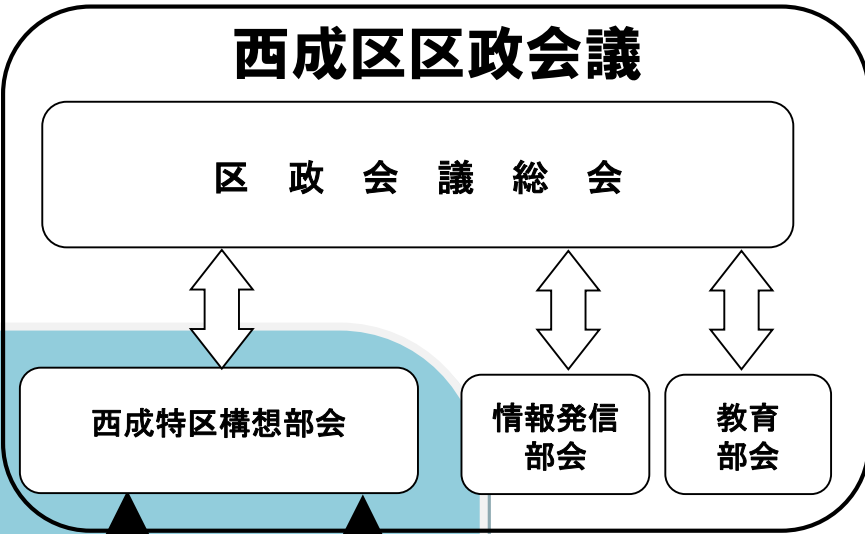

「第2期西成特区構想エリアマネジメント協議会（イメージ図）」

エリアマネジメント協議会

意見などを報告

あいりん地域のまちづくりに特化した意見聴取の場