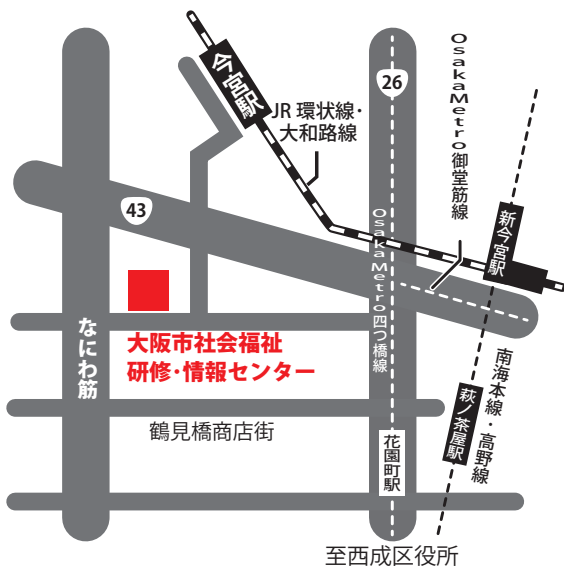

# 西成情報アーカイブ

(大阪市社会福祉研修・情報センター1階)

Nishinari Archive

紐解く

伝える

学び合う

住所

大阪市西成区出城2-5-20

アクセス

JR環状線・大和路線「今宮」駅  
西出口から南へ700m

開館時間

常設展示は開館時間内であればどなたでも閲覧可能です。  
ただし学芸員による解説や資料の閲覧を希望される場合は、資料収集等で不在となることがありますので、必ず事前に下記問い合わせ先までご連絡ください。

●常設展示

平日9時～21時、土日9時～17時(祝日は休館)

●資料解説・閲覧

原則として、毎週火・水曜日(祝日除く)10時～17時