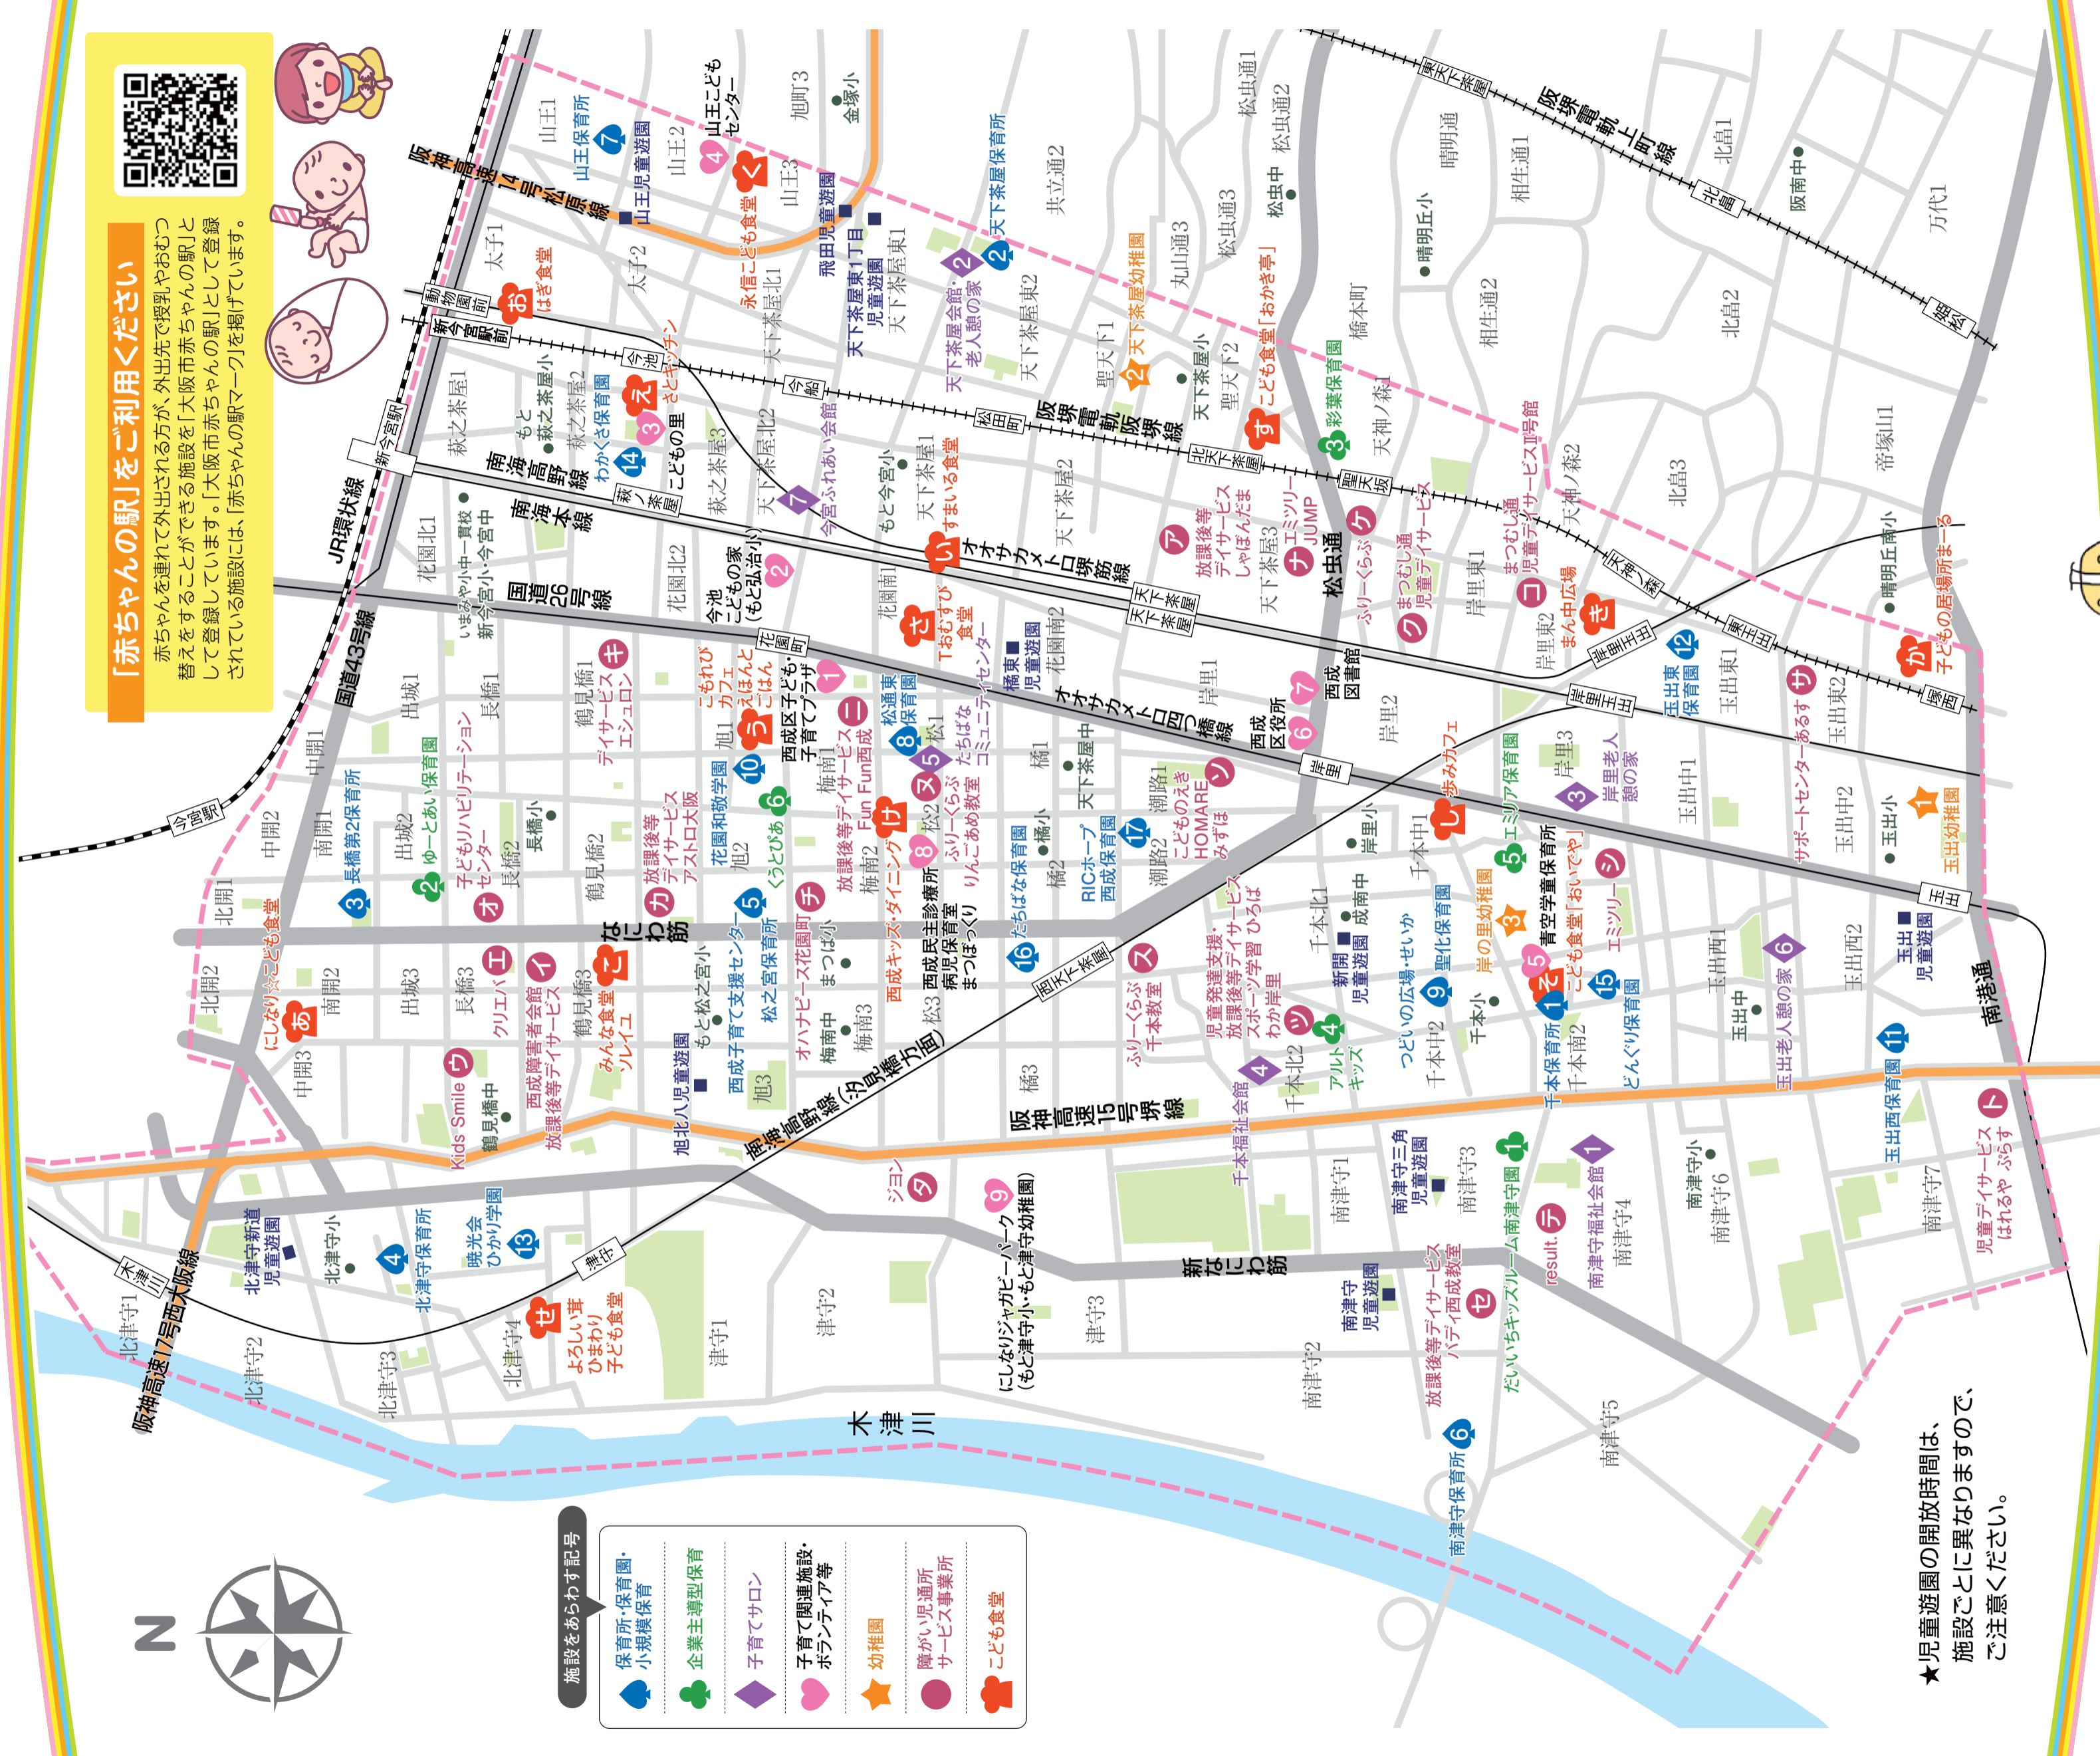

2023子育てマップ 西成

編集協力
わが町にしなり
子育てネット

「赤ちゃんの駅」をご利用ください

赤ちゃんを連れて外出される方が、外先で授乳やおむつ替えをすることができ、施設を「大阪市赤ちゃんの駅」として登録しています。「赤ちゃんの駅マーク」を掲げています。登録している施設には、「赤ちゃんの駅マーク」を掲げています。

- 施設をあらわす記号
- 保育所・保育園・小規模保育
 - 企業主導型保育
 - 子育てサロン
 - 子育て関連施設・ボランティア等
 - ★ 幼稚園
 - 障がい児通所サービス事業所
 - 子ども食堂

★児童遊園の開放時間は、施設ごとに異なりますので、ご注意ください。

西成区役所「じゃがパト隊」

子どもたちが安全に過ごせるように、区内を自転車と青色防犯パトロールカー(青パト)でパトロール！学校帰りや、公園で遊んでいるみんなを守ります。

黄色い帽子と、黄色いベストが目印だよ！

にしなりジャガピーパーク ⑨(津守3-1-66)

外で思いっきり走り回り、火おこしや、どろんこ遊び、室内でゆつくり本を読みながら...子どもたちが自由に過ごせる子どもの居場所です(令和5年6月11日～開催休止中)。開園日など詳しい情報は、にしなりジャガピーパークのホームページをご覧ください。

問合せ 保健福祉課(子育て支援) 5階⑤ 番窓口 ☎06-6659-9824

わが町にしなり子育てネット

西成区の約70団体で構成する地域の子育て・子育てを応援するネットワーク。楽しいイベントや子育てに関する情報が盛りだくさん。