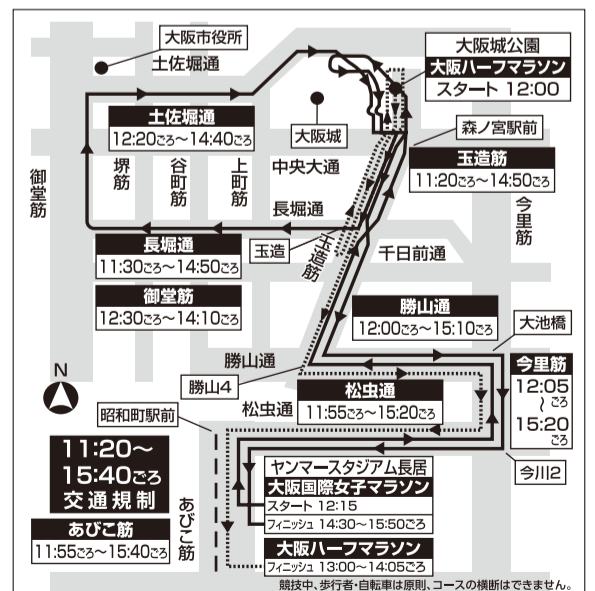

— 大阪国際女子マラソン ..... 大阪ハーフマラソン