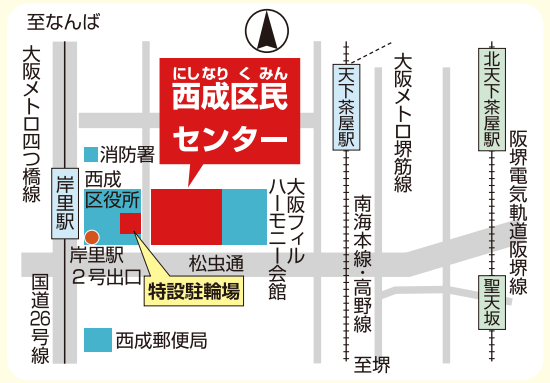

©東海テレビ放送

西成区役所 市民協働課(人権担当) 〒557-8501大阪市西成区岸里1-5-20
 TEL: 06-6659-9734 FAX: 06-6659-2246 メール: nishinari-kyodo@city.osaka.lg.jp

事前申込制
 座席指定
 8月20日(木)
 正午 申込締切

座席については、区役所において
 申込単位でランダムに決定します。

申込時の注意

- ★必要事項に記載漏れがあった場合、受付できないことがあります。
- ★1件につき、6名まで申し込むことができます(抽選は1件ごとに実施)。
- ★メールで申し込む方は、「@city.osaka.lg.jp」を受信できるように設定してください。
- ★来庁にて申し込む方は、返信用として85円はがきを1枚持参してください。(来庁での受付は、区役所開庁時間です)
- ★いただいた個人情報は、当イベント以外の目的では使用いたしません。

メールでの申込は、こちらから

…… 映画会会場へのアクセス ……

西成区民センター ホール
 大阪市西成区岸里1丁目1番50号

Osaka Metro四つ橋線「岸里」駅から東へ約120m
 Osaka Metro堺筋線/南海本線・高野線「天下茶屋」駅から南西へ約500m
 阪堺電軌阪堺線「聖天坂」駅から西へ約550m

スーパーポンポコジャガビー
 にしなりくん