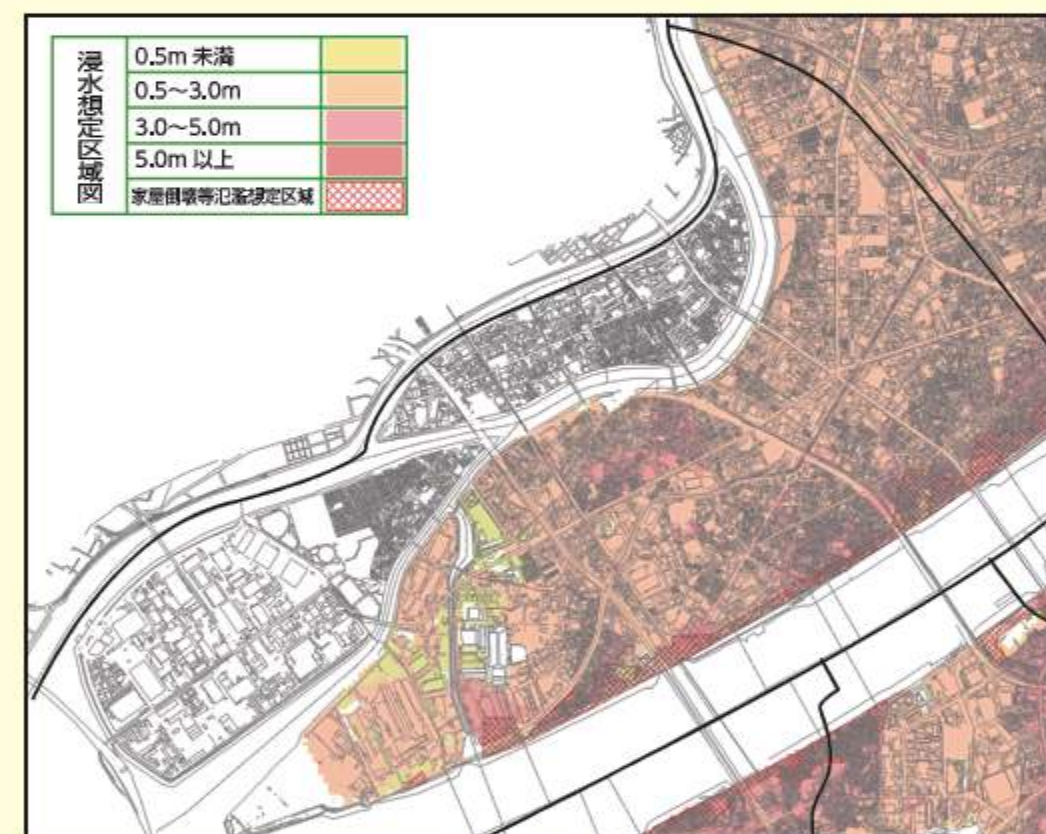

★の施設については、津波避難ビルに指定されていません。

津波が来襲した場合(南海トラフ巨大地震)

平成26年度時点で防潮堤耐震補強が未整備かつ水門等が閉鎖しない最悪の条件下での最大浸水深。最短116分で津波が到来。(60分以内には3階以上の高さに避難を！)
(令和元年度は、防潮堤の耐震補強及び水門の自動閉鎖が可能となったことで、計画は津波による浸水は生じませんが、計画以上の災害が生じることがあるので、心の準備をおこなうようにしましょう。)

大阪府防災会議 南海トラフ巨大地震災害対策等検討部会

淀川が氾濫した場合

計画している雨の条件 雨の降りはじめから降りおわり(24時間)に降った雨の総雨量: 360mm(1000年に1回起きる確率の降雨)

国土交通省近畿地方整備局淀川河川事務所

神崎川が氾濫した場合

24時間総雨量 737mmの降雨(1年に起きる確率が1/1000程度の降雨)を想定

大阪府都市整備部

いざというときの連絡先