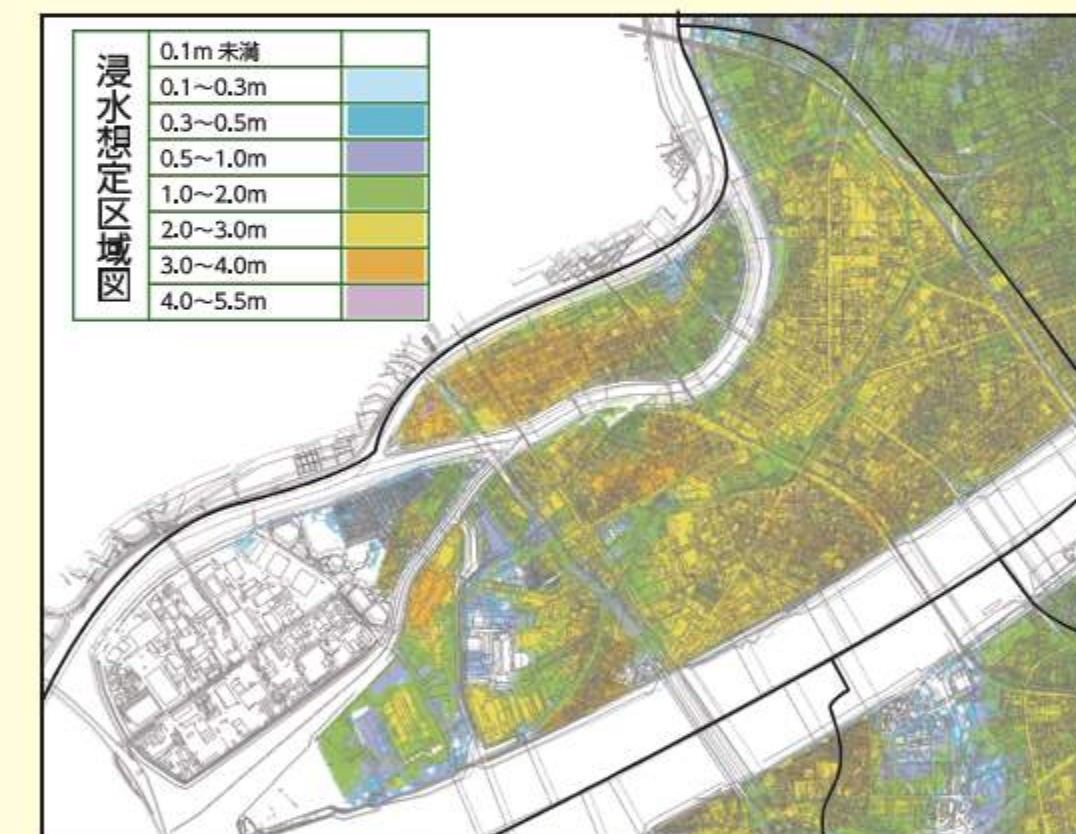

★の施設については、津波避難ビルに指定されていません。

津波が来襲した場合(南海トラフ巨大地震)

平成26年度時点で防潮堤耐震補強が未整備かつ水門等が閉鎖しない最悪の条件下での最大浸水深。最短116分で津波が到来。(60分以内には3階以上の高さに避難を！)
(令和元年度は、防潮堤の耐震補強及び水門の自動閉鎖が可能となったことで、計画は津波による浸水は生じませんが、計画以上の災害が生じることがあるので、心の準備をおこなうようにしましょう。)

大阪府防災会議 南海トラフ巨大地震災害対策等検討部会

淀川が氾濫した場合

計画している雨の条件 雨の降りはじめから降りおわり(24時間)に降った雨の総雨量: 360mm(1000年に1回起きる確率の降雨)

国土交通省近畿地方整備局淀川河川事務所

神崎川が氾濫した場合

24時間総雨量 737mmの降雨(1年に起きる確率が1/1000程度の降雨)を想定

大阪府都市整備部

いざというときの連絡先