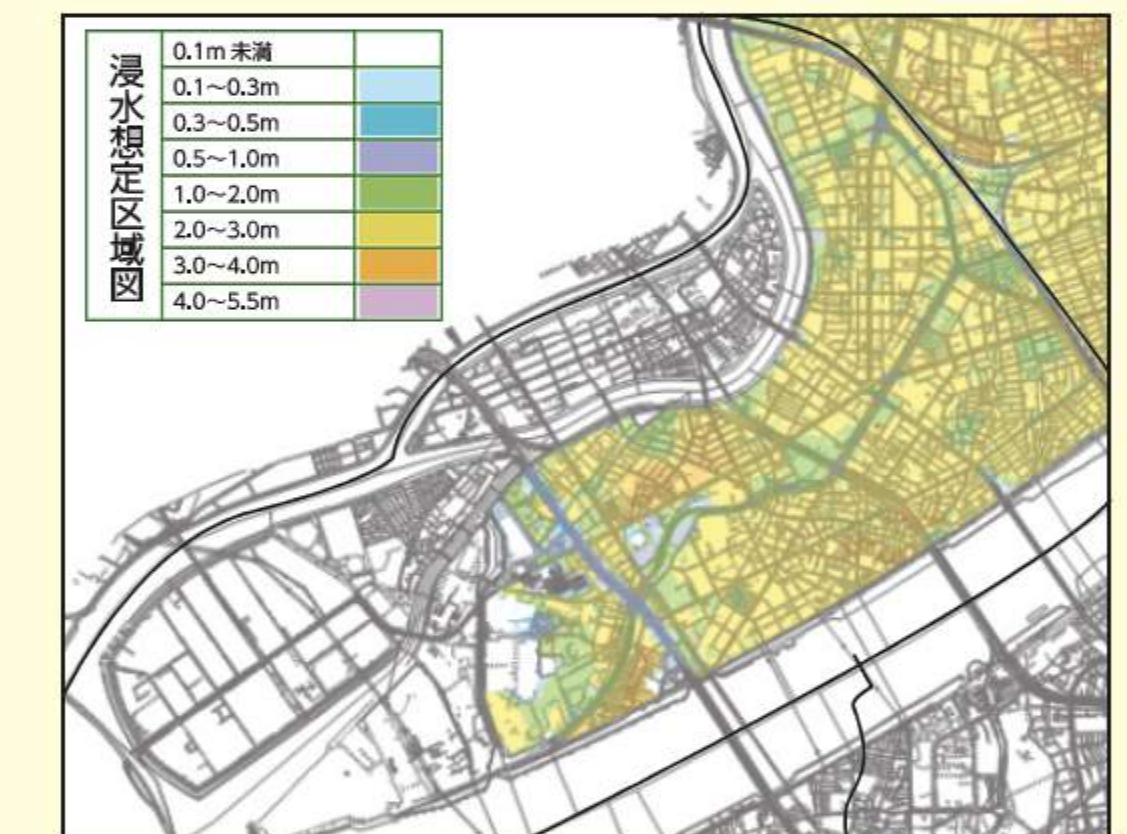

★の施設については、津波避難ビルに指定されていません。

津波が来襲した場合(南海トラフ巨大地震)

平成26年度時点で防潮堤耐震補強が未整備かつ水門等が閉鎖しない最悪の条件下での最大浸水深。最短116分で津波が到来。(60分以内には3階以上の高さに避難を！)
(令和元年度は、防潮堤の耐震補強及び水門の自動閉鎖が可能となったことで、計画は津波による浸水は生じませんが、計画以上の災害が生じることがあるので、心の準備をおこなうようにしましょう。)

大阪府防災会議 南海トラフ巨大地震災害対策等検討部会

淀川が氾濫した場合

計画している雨の条件 雨の降りはじめから降りおわり(24時間)に降った雨の総雨量: 360mm(1000年に1回起きる確率の降雨)

国土交通省近畿地方整備局淀川河川事務所

神崎川が氾濫した場合

24時間総雨量 737mmの降雨(1年に起きる確率が1/1000程度の降雨)を想定

大阪府都市整備部

いざというときの連絡先