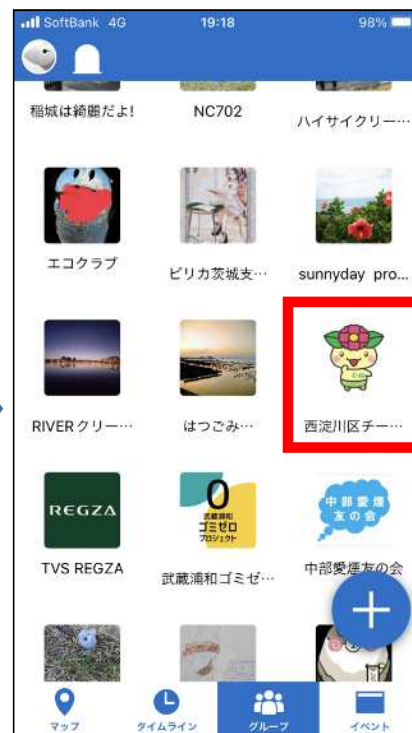

# ごみ拾い SNS ピリカ (アプリ版) 『グループ』参加方法

ごみ拾い SNS ピリカ  
(アプリ版)を開きます。

画面の下部にある  
「グループ」をタップ  
します。

画面をスクロール  
して、西淀川区チー  
ム『に～よん』の画像を  
タップします。

グループをフォロー  
をタップしてグループ  
への参加完了です。